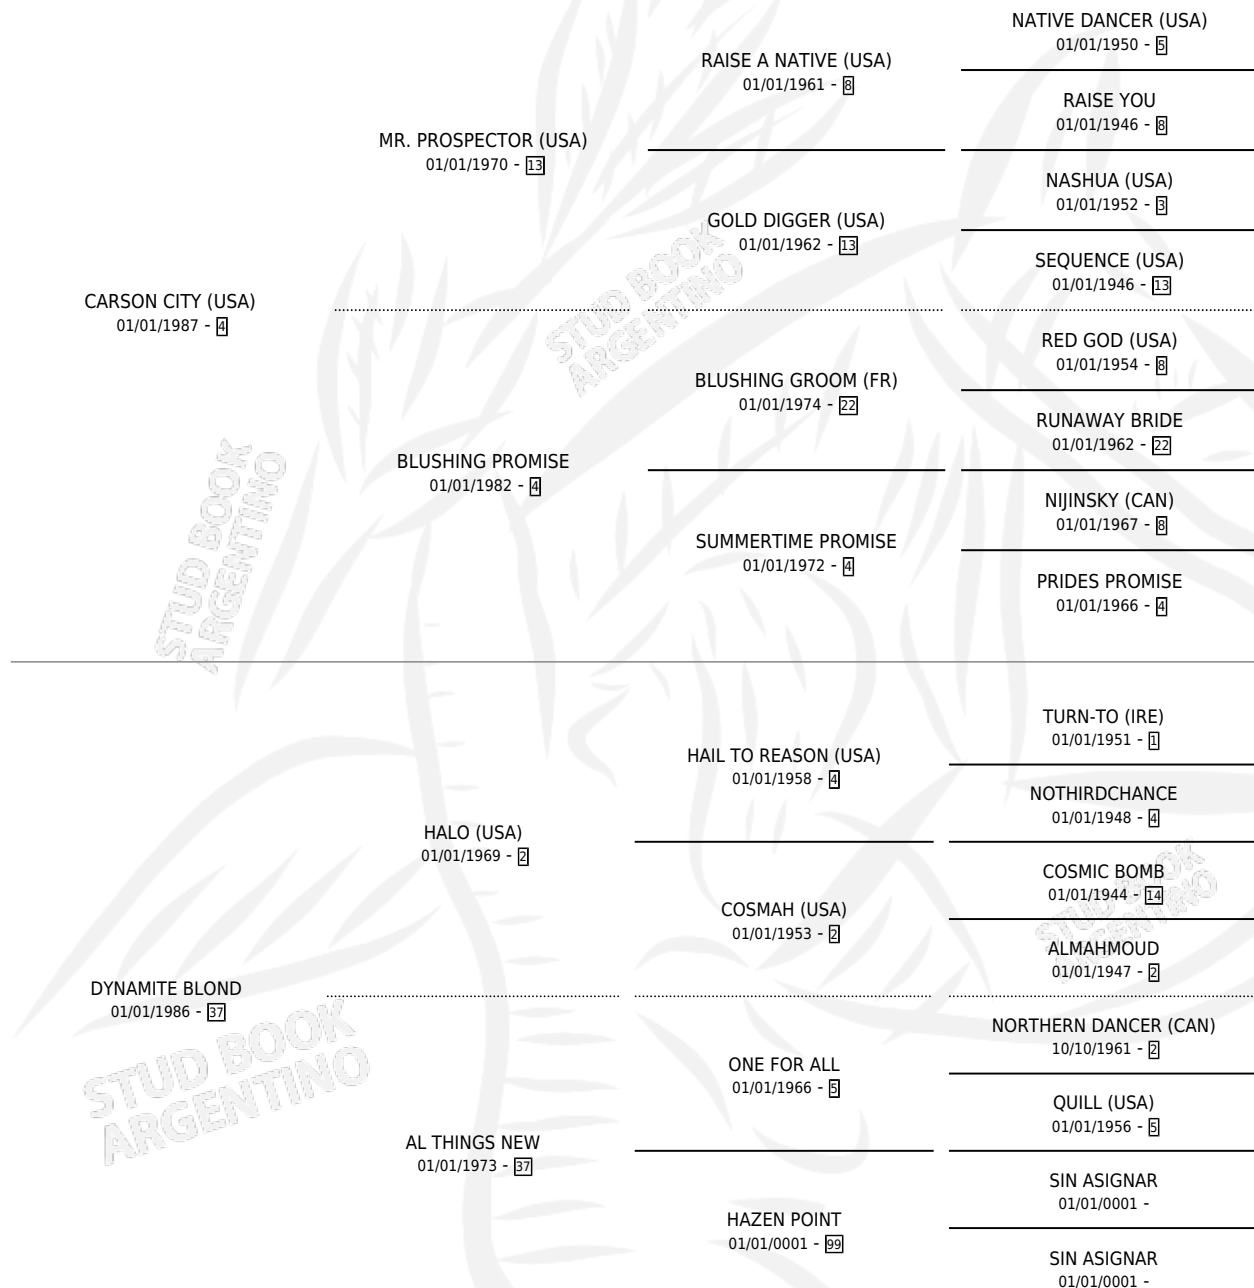

HEAVENLY VALLEY

por **CARSON CITY (USA)** y **DYNAMITE BLOND** por **HALO (USA)**

Argentina · Hembra · Alazan · SP · 01/01/1993
Familia 37 · Volumen 35

ESTADO

TIPIFICACIÓN SANGUÍNEA	X
TIPIFICACIÓN POR ADN	X
PASAPORTE	X
IDENTIFICACIÓN POR MICROCHIP	X
REPRODUCTOR	X

Lugar de nacimiento: Campo particular
Criador: Sin dato

~

HIJOS

	MACHOS	HEMBRAS
1 NACIERON	0	1
SIN ACTUACIONES		

PEDIGREE

HEAVENLY VALLEY

Datos oficiales del Stud Book Argentino

Documento generado el 18/04/2026