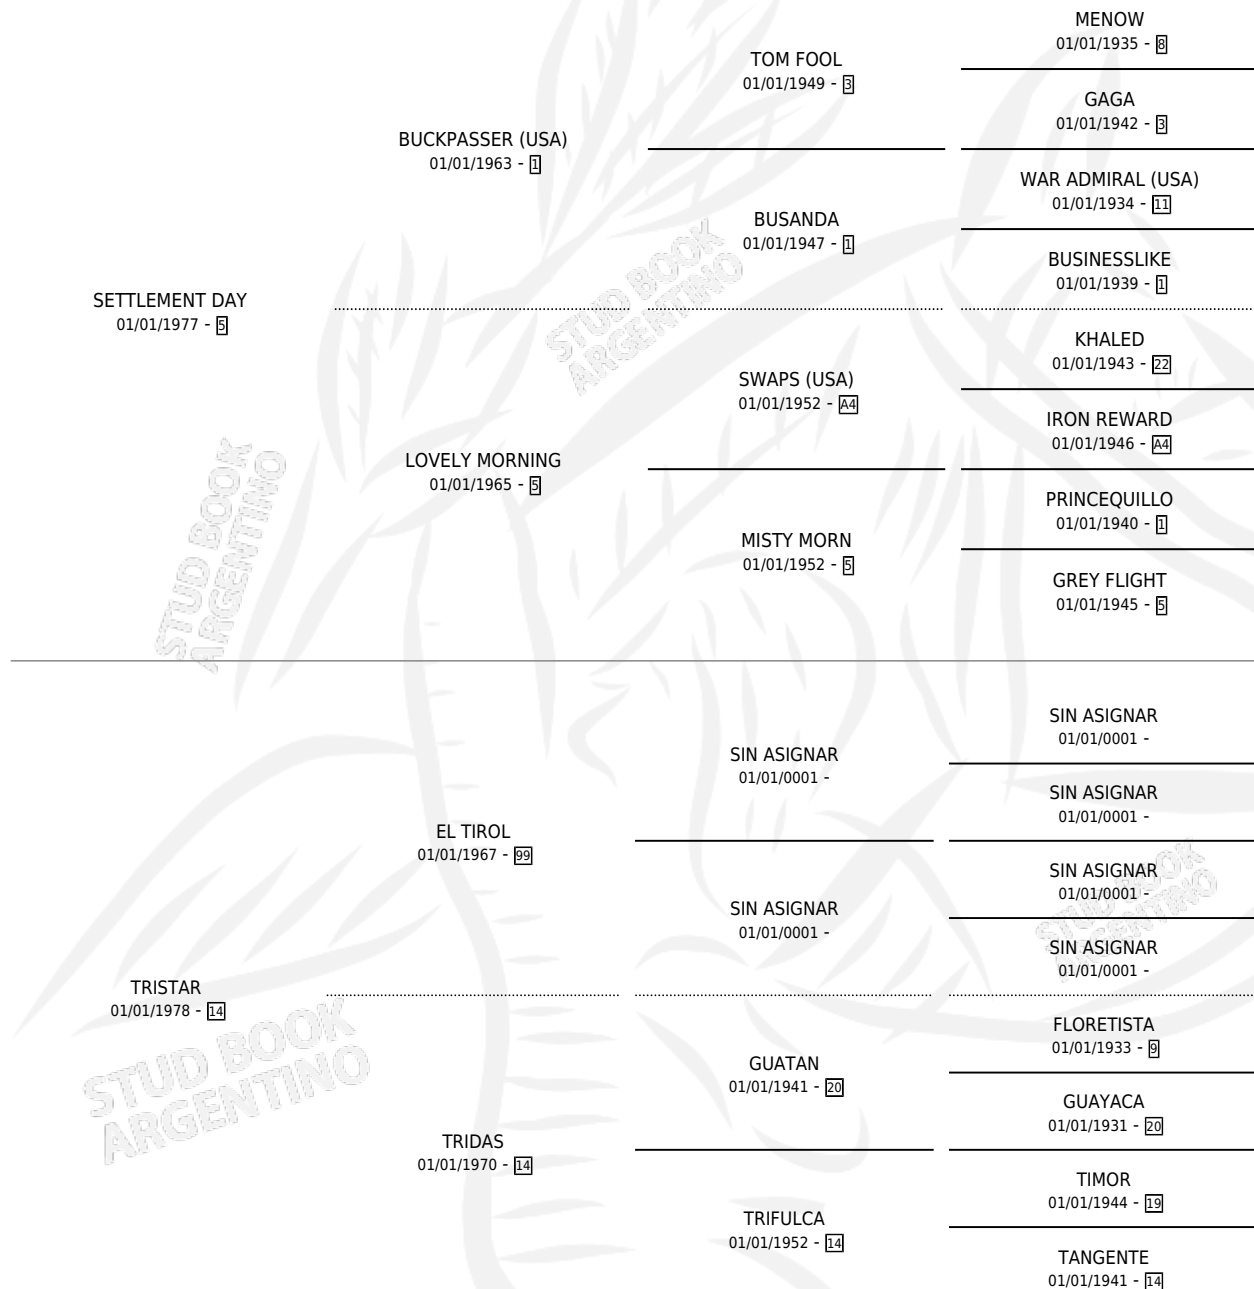

SET STAR

por SETTLEMENT DAY y TRISTAR por EL TIROL

Argentina · Hembra · No Consigna · SP · 01/01/1983
Familia 14-a · Volumen 31

ESTADO

TIPIFICACIÓN SANGUÍNEA	X
TIPIFICACIÓN POR ADN	X
PASAPORTE	X
IDENTIFICACIÓN POR MICROCHIP	X
REPRODUCTOR	X

Lugar de nacimiento: Campo particular

Criador: Sin dato

~

HIJOS

	MACHOS	HEMBRAS
1 NACIERON	0	1

SIN ACTUACIONES

PEDIGREE

SET STAR