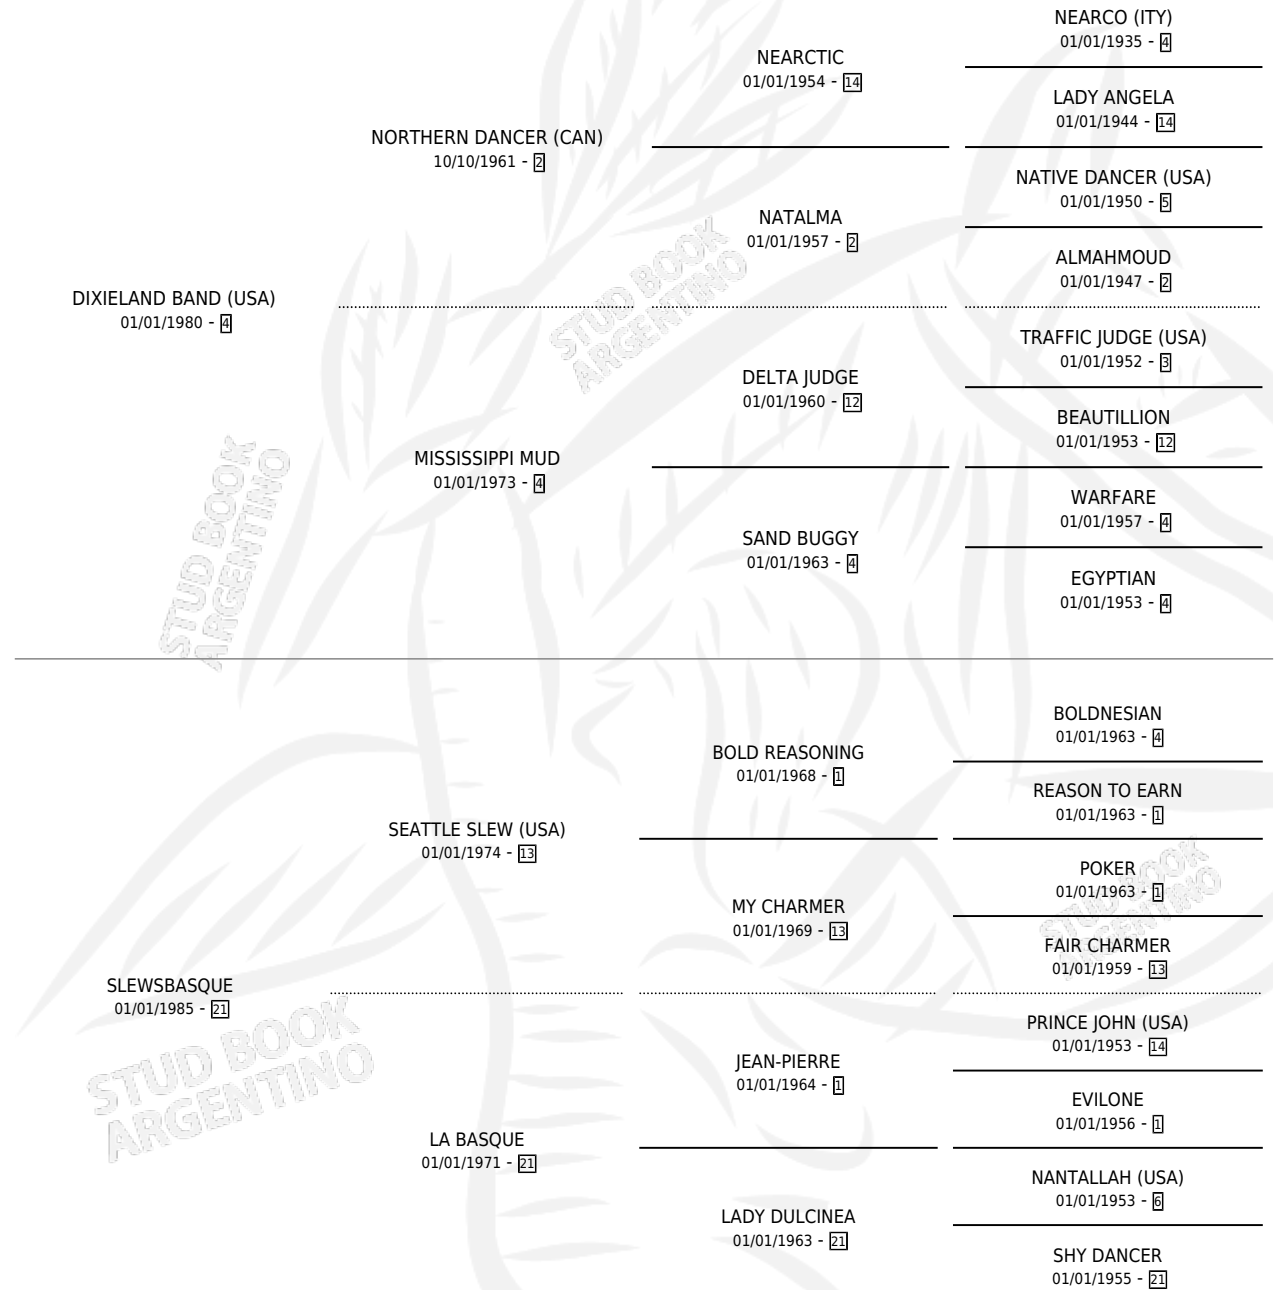

ADORABLE SLEW

por DIXIELAND BAND (USA) y SLEWSBASQUE por SEATTLE SLEW (USA)

Argentina · Hembra · No Consigna · SP · 01/01/1992
Familia 21-a · Volumen 34

ESTADO

TIPIFICACIÓN SANGUÍNEA	X
TIPIFICACIÓN POR ADN	X
PASAPORTE	X
IDENTIFICACIÓN POR MICROCHIP	X
REPRODUCTOR	X

Lugar de nacimiento: Campo particular
Criador: Sin dato

~

HIJOS

	MACHOS	HEMBRAS
2 NACIERON	1	1
SIN ACTUACIONES		

PEDIGREE

ADORABLE SLEW

Datos oficiales del Stud Book Argentino

Documento generado el 06/05/2026