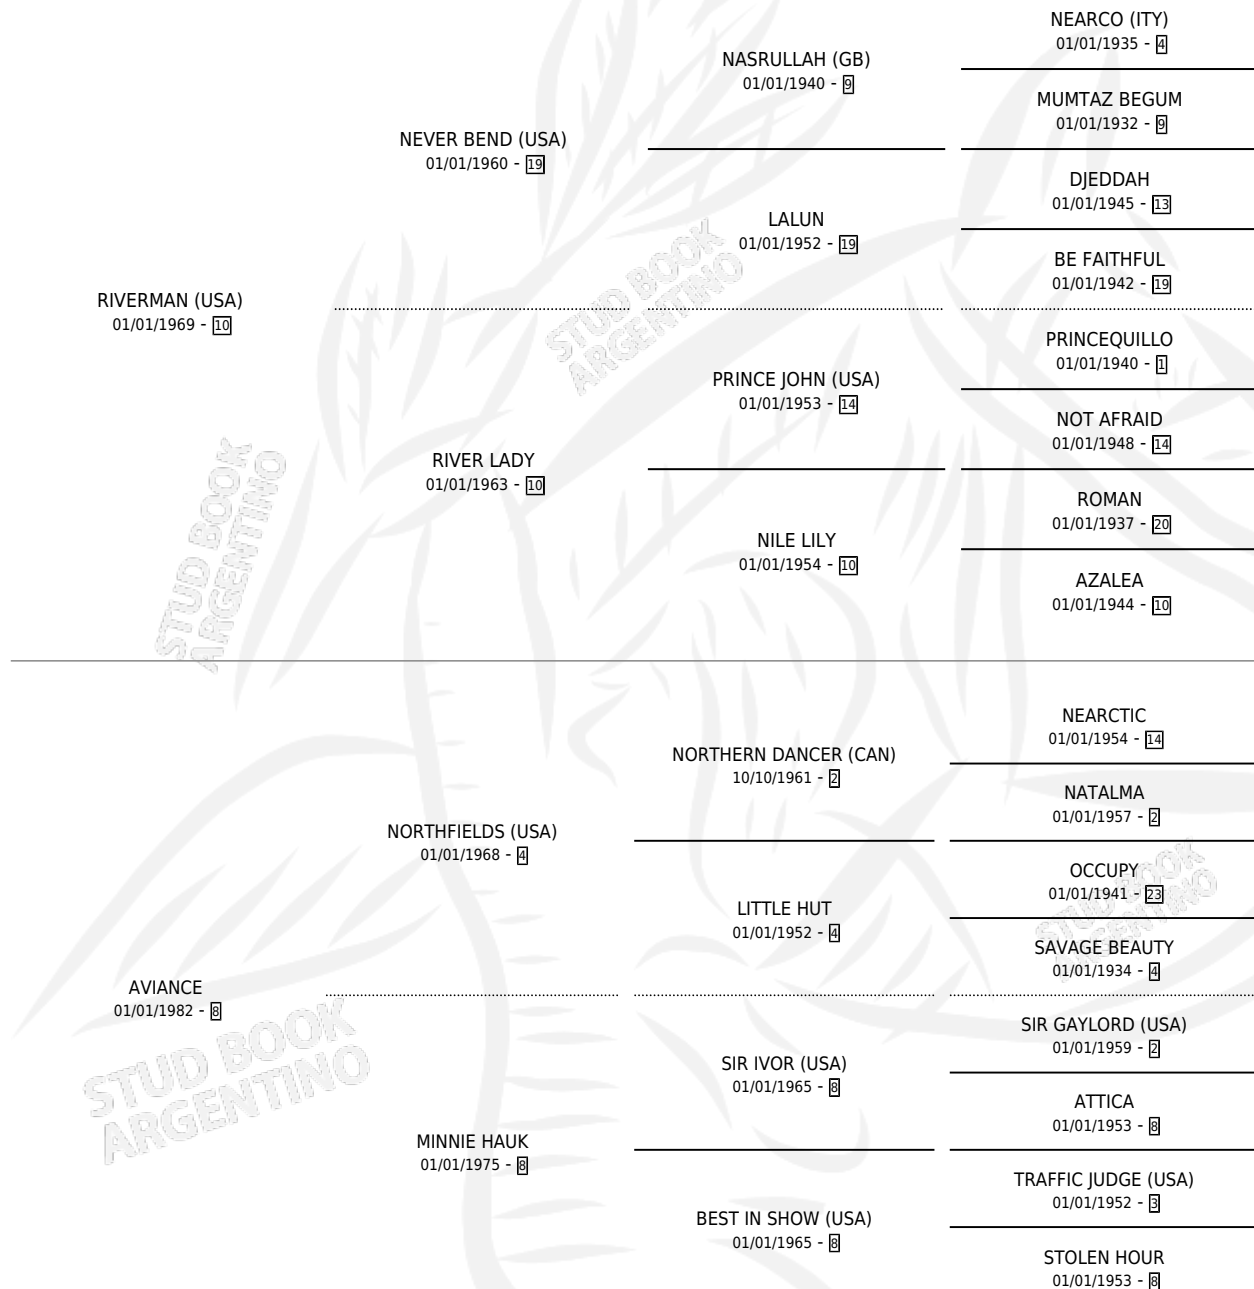

IMPERFECT CIRCLE

por RIVERMAN (USA) y AVIANCE por NORTHFIELDS (USA)

Argentina · Hembra · Zaino Negro · SP · 01/01/1988
Familia 8-f · Volumen 33

ESTADO

TIPIFICACIÓN SANGUÍNEA	X
TIPIFICACIÓN POR ADN	X
PASAPORTE	X
IDENTIFICACIÓN POR MICROCHIP	X
REPRODUCTOR	X

Lugar de nacimiento: Campo particular

Criador: Sin dato

~

HIJOS

	MACHOS	HEMBRAS
2 NACIERON	1	1
SIN ACTUACIONES		

PEDIGREE