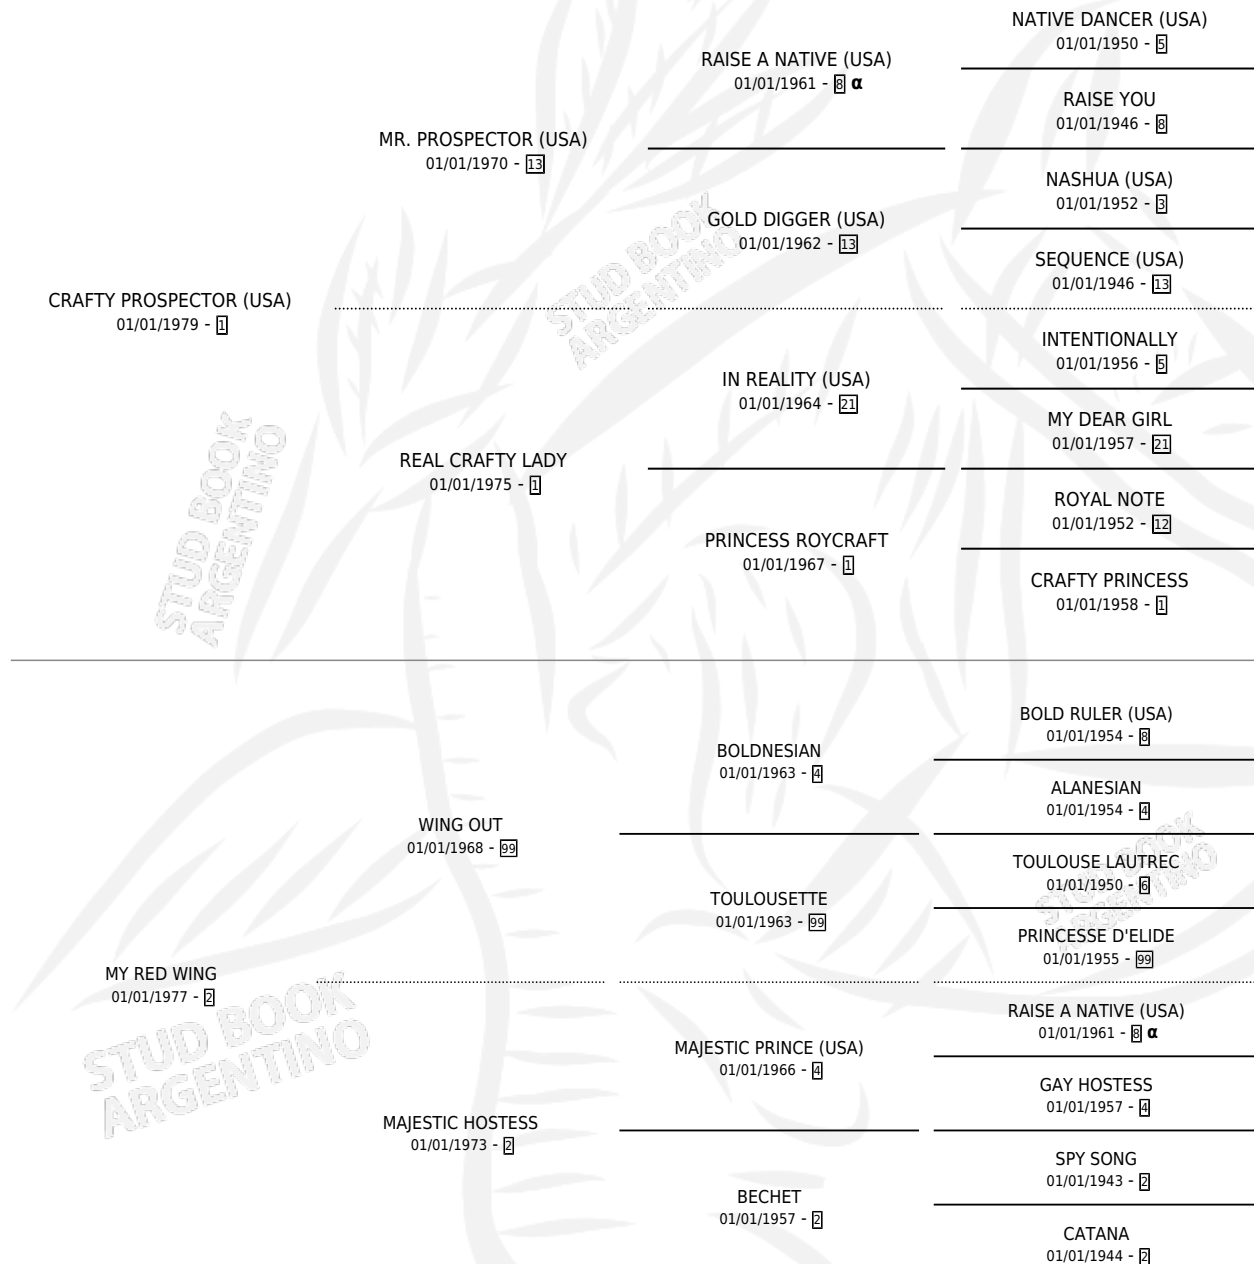

SUBTLE FRAGRANCE

por CRAFTY PROSPECTOR (USA) y MY RED WING por WING OUT

Argentina · Hembra · Alazan · SP · 01/01/1993
Familia 2 · Volumen 35

ESTADO

TIPIFICACIÓN SANGUÍNEA	X
TIPIFICACIÓN POR ADN	X
PASAPORTE	X
IDENTIFICACIÓN POR MICROCHIP	X
REPRODUCTOR	X

Lugar de nacimiento: Campo particular
Criador: Sin dato

~

HIJOS

	MACHOS	HEMBRAS
2 NACIERON	1	1
SIN ACTUACIONES		

PEDIGREE

INBREEDING : α

SUBTLE FRAGRANCE

Datos oficiales del Stud Book Argentino