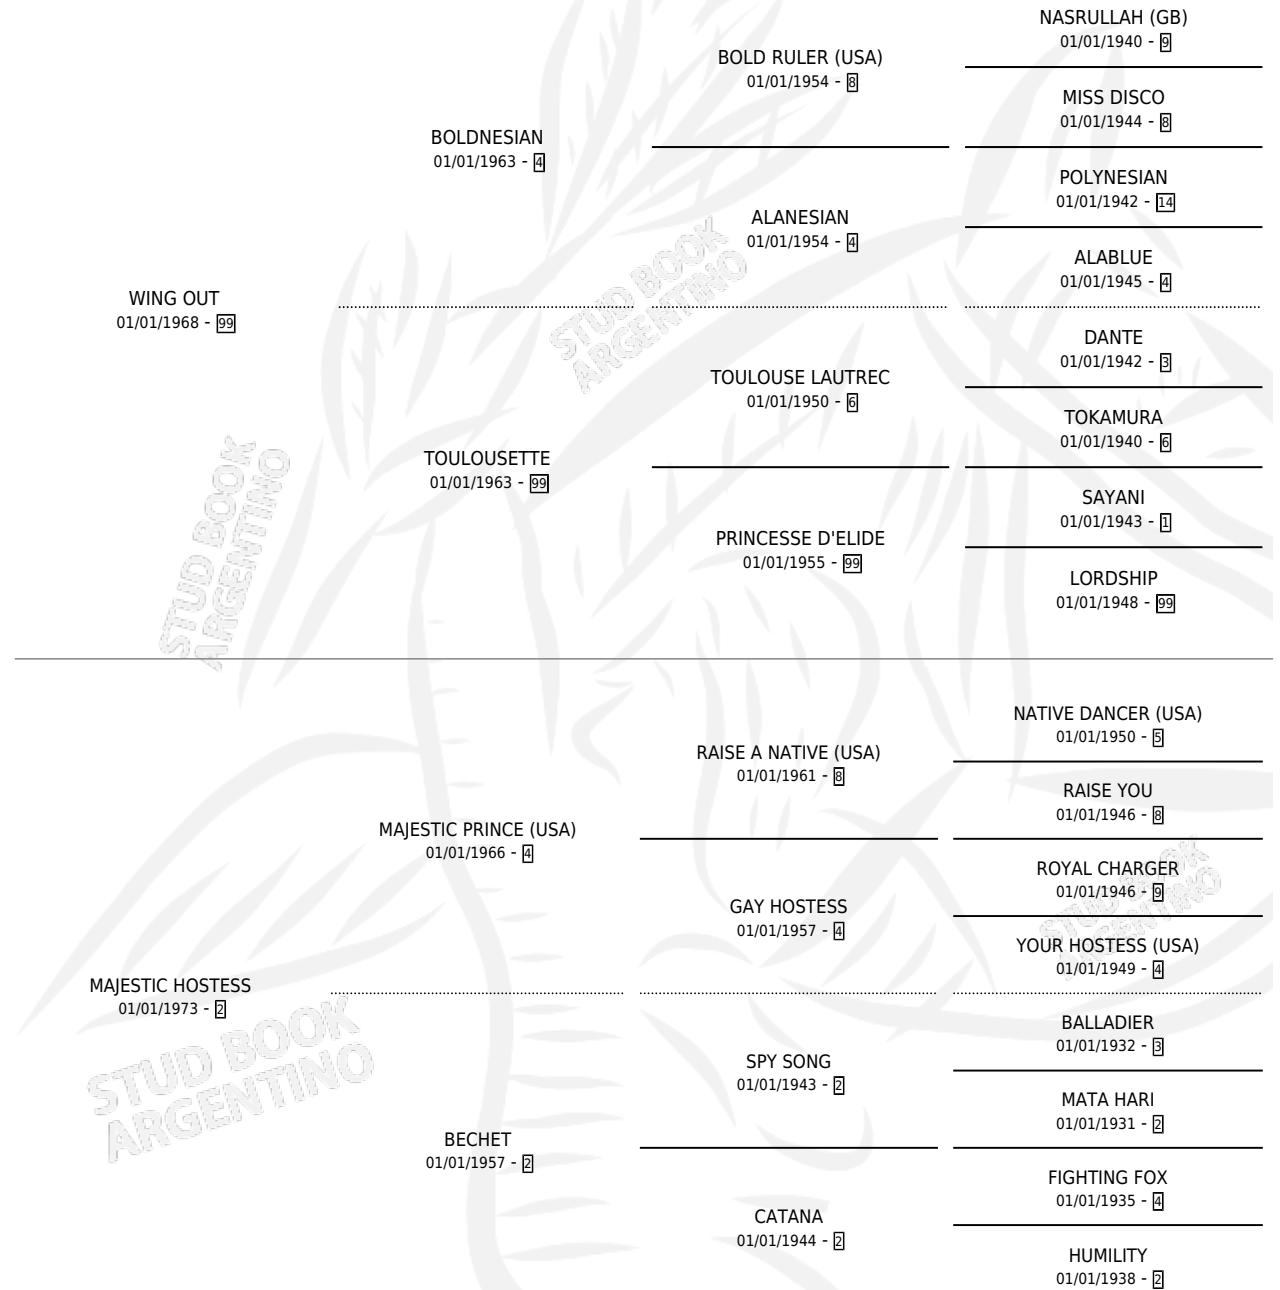

MY RED WING

por WING OUT y MAJESTIC HOSTESS por MAJESTIC PRINCE (USA)

Argentina · Hembra · Alazan · SP · 01/01/1977
Familia 2 · Volumen 29

ESTADO

| | |
|------------------------------|---|
| TIPIFICACIÓN SANGUÍNEA | X |
| TIPIFICACIÓN POR ADN | X |
| PASAPORTE | X |
| IDENTIFICACIÓN POR MICROCHIP | X |
| REPRODUCTOR | X |

Lugar de nacimiento: Campo particular
Criador: Sin dato

~

HIJOS

| | MACHOS | HEMBRAS |
|-----------------|--------|---------|
| 1 NACIERON | 0 | 1 |
| SIN ACTUACIONES | | |

PEDIGREE

MY RED WING

Datos oficiales del Stud Book Argentino