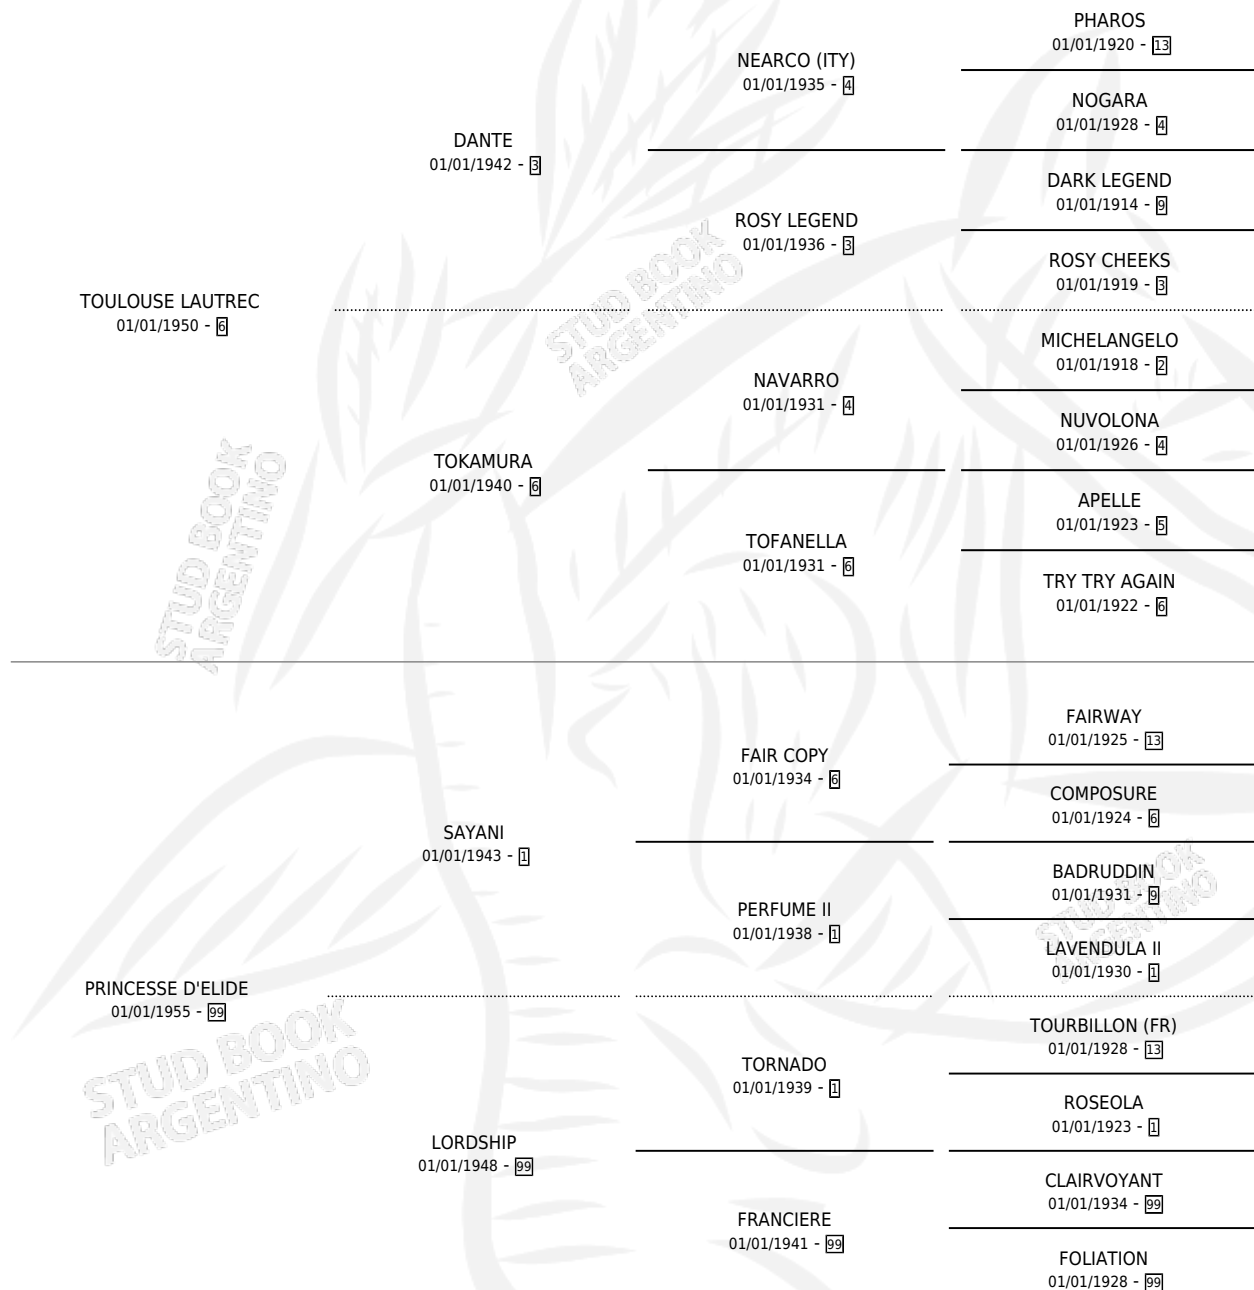

TOULOUSETTE

por TOULOUSE LAUTREC y PRINCESSE D'ELIDE por SAYANI

Argentina · Hembra · Zaino · SP · 01/01/1963
Familia 99 · Volumen 25

ESTADO

TIPIFICACIÓN SANGUÍNEA	X
TIPIFICACIÓN POR ADN	X
PASAPORTE	X
IDENTIFICACIÓN POR MICROCHIP	X
REPRODUCTOR	X

Lugar de nacimiento: Campo particular
Criador: Sin dato

~

HIJOS

	MACHOS	HEMBRAS
1 NACIERON	1	0
SIN ACTUACIONES		

PEDIGREE

TOULOUSETTE

Datos oficiales del Stud Book Argentino

Documento generado el 11/05/2026