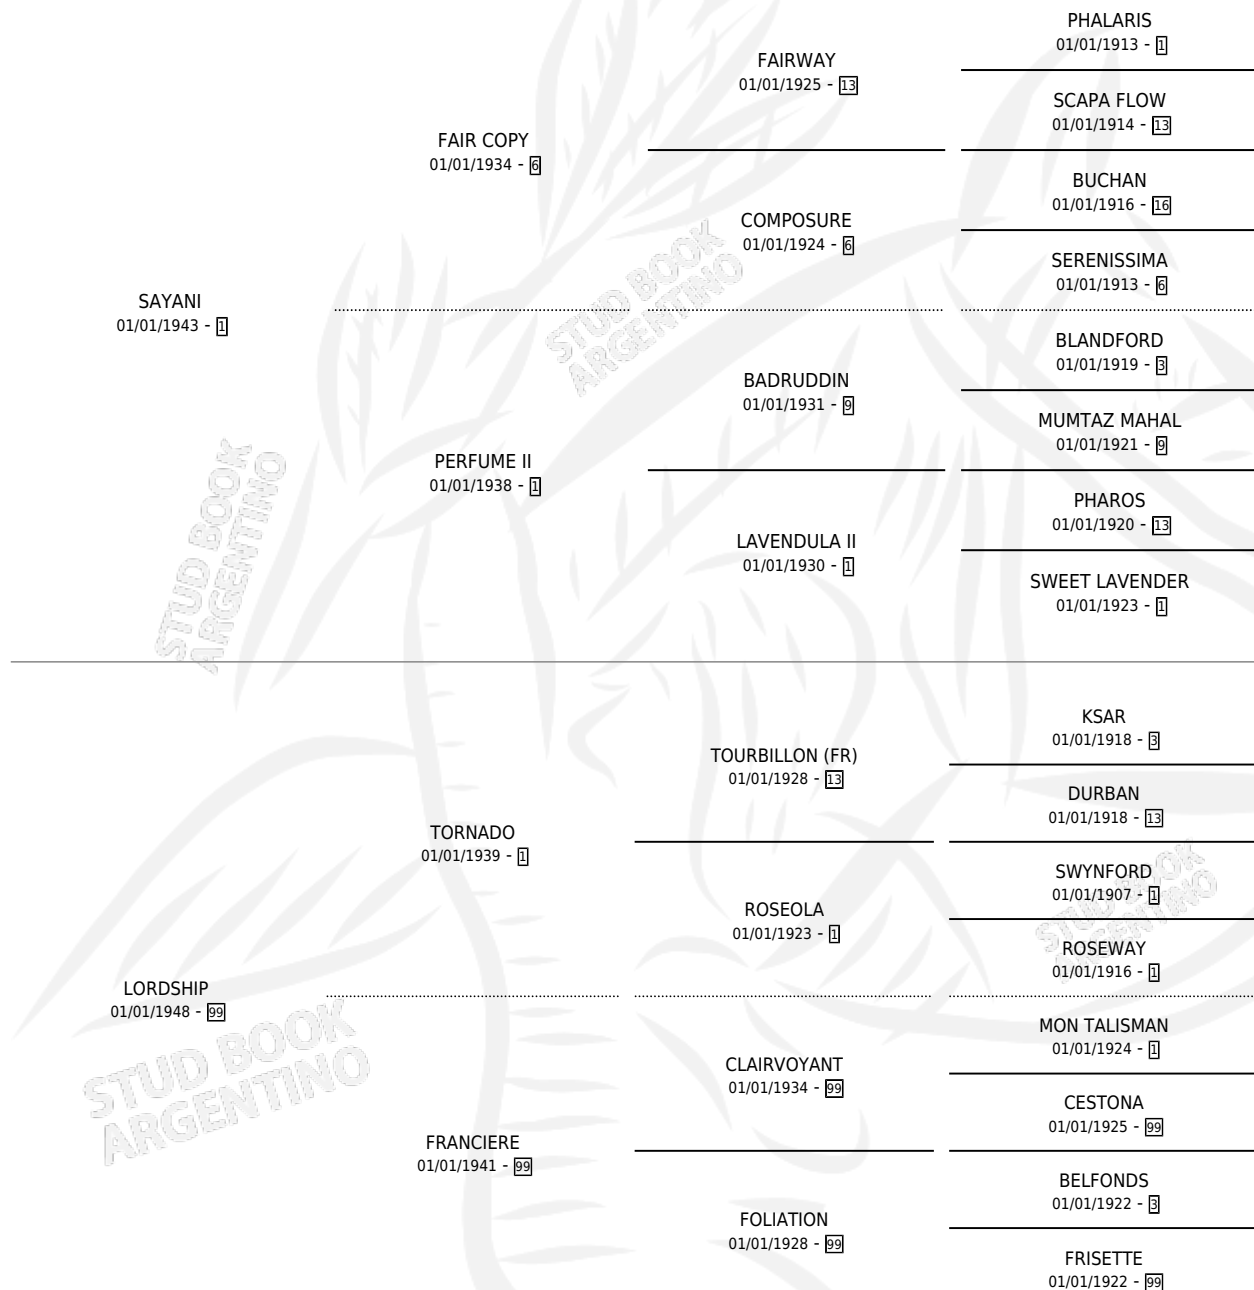

PRINCESSE D'ELIDE

por SAYANI y LORDSHIP por TORNADO

Argentina · Hembra · Tordillo · SP · 01/01/1955
Familia 99 · Volumen 22

ESTADO

TIPIFICACIÓN SANGUÍNEA	X
TIPIFICACIÓN POR ADN	X
PASAPORTE	X
IDENTIFICACIÓN POR MICROCHIP	X
REPRODUCTOR	X

Lugar de nacimiento: Campo particular

Criador: Sin dato

~

HIJOS

	MACHOS	HEMBRAS
1 NACIERON	0	1

SIN ACTUACIONES

PEDIGREE

PRINCESSE D'ELIDE