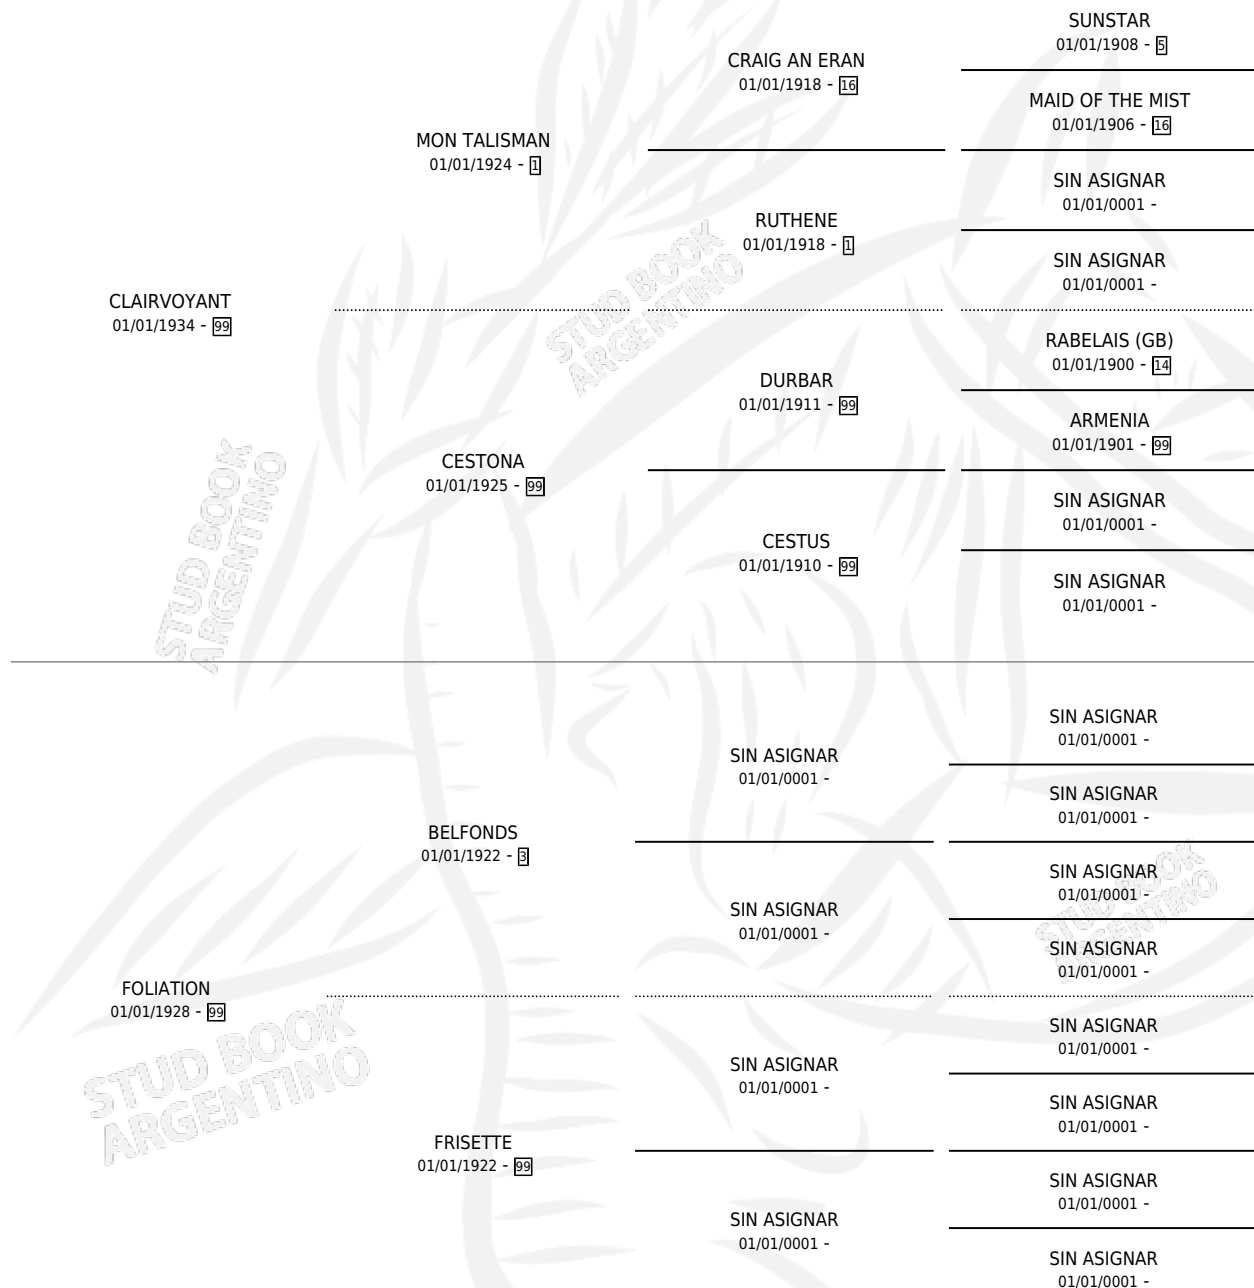

FRANCIERE

por **CLAIRVOYANT** y **FOLIATION** por **BELFONDS**

Argentina · Hembra · Tordillo · SP · 01/01/1941
Familia 99 · Volumen 17

ESTADO

TIPIFICACIÓN SANGUÍNEA	X
TIPIFICACIÓN POR ADN	X
PASAPORTE	X
IDENTIFICACIÓN POR MICROCHIP	X
REPRODUCTOR	X

Lugar de nacimiento: Campo particular

Criador: Sin dato

~

HIJOS

	MACHOS	HEMBRAS
1 NACIERON	0	1
SIN ACTUACIONES		

PEDIGREE

FRANCIERE

Datos oficiales del Stud Book Argentino