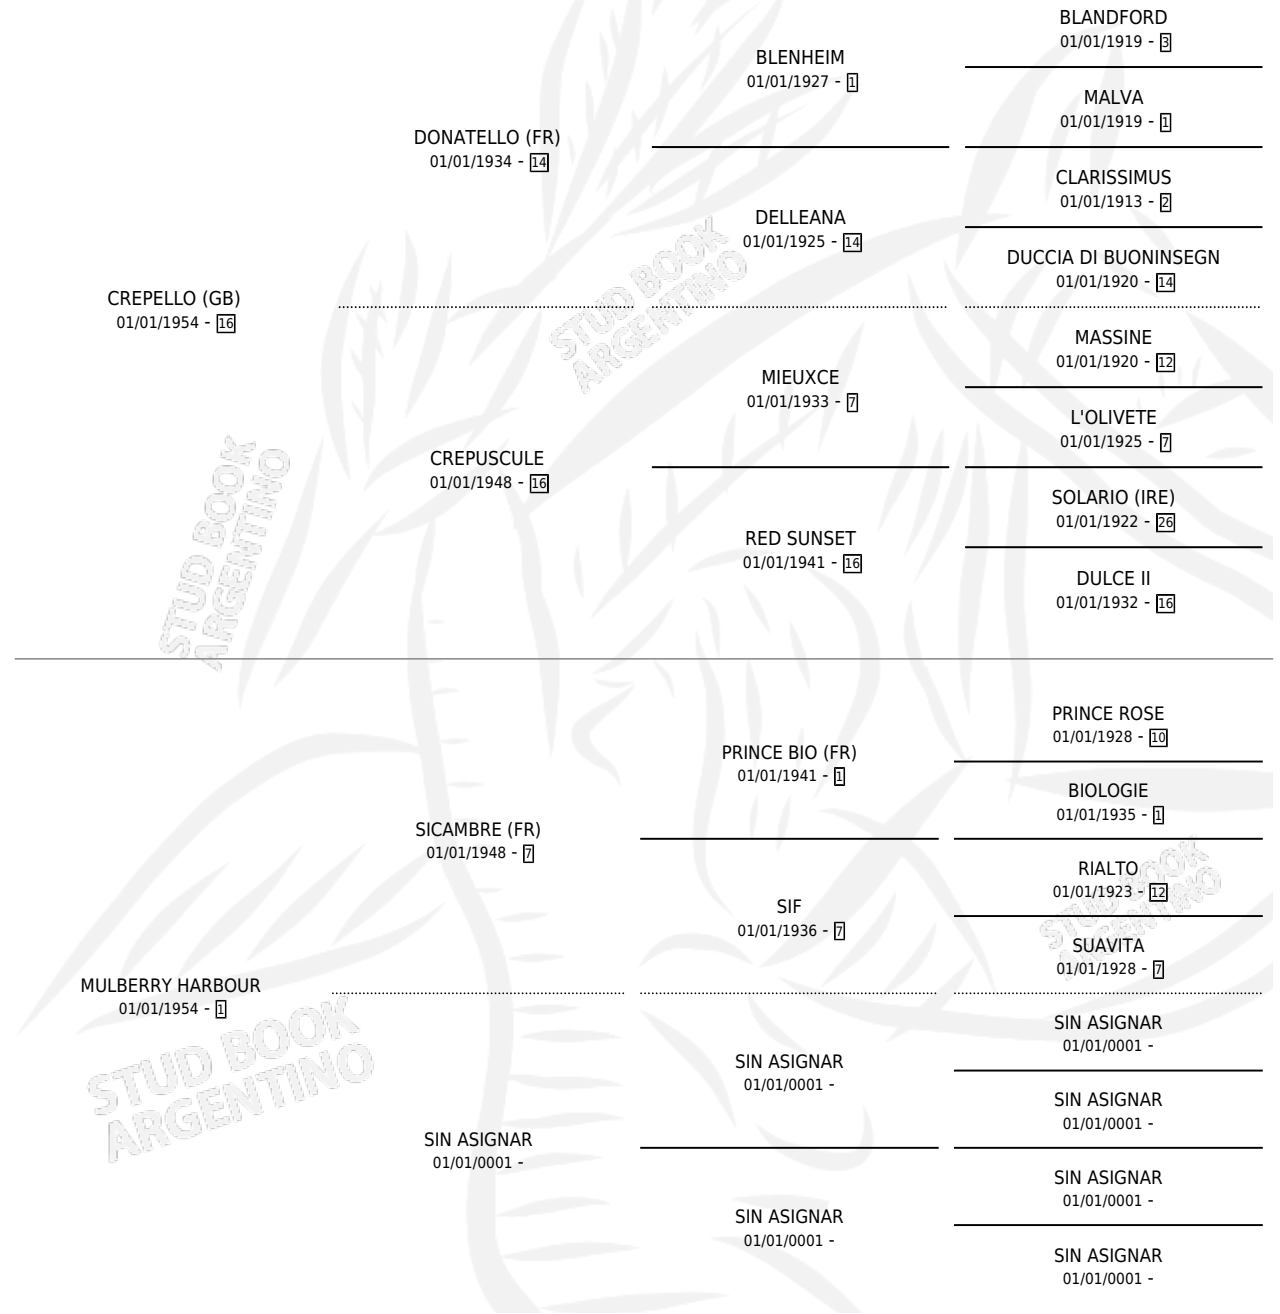

CRENELLE

por CREPELLO (GB) y MULBERRY HARBOUR por
SICAMBRE (FR)

Argentina · Hembra · Zaino · SP · 01/01/1960
Familia 1 · Volumen 24

ESTADO

TIPIFICACIÓN SANGUÍNEA	X
TIPIFICACIÓN POR ADN	X
PASAPORTE	X
IDENTIFICACIÓN POR MICROCHIP	X
REPRODUCTOR	X

Lugar de nacimiento: Campo particular
Criador: Sin dato

~

HIJOS

	MACHOS	HEMBRAS
1 NACIERON	0	1
SIN ACTUACIONES		

PEDIGREE

CRENELLE

Datos oficiales del Stud Book Argentino

Documento generado el 05/05/2026