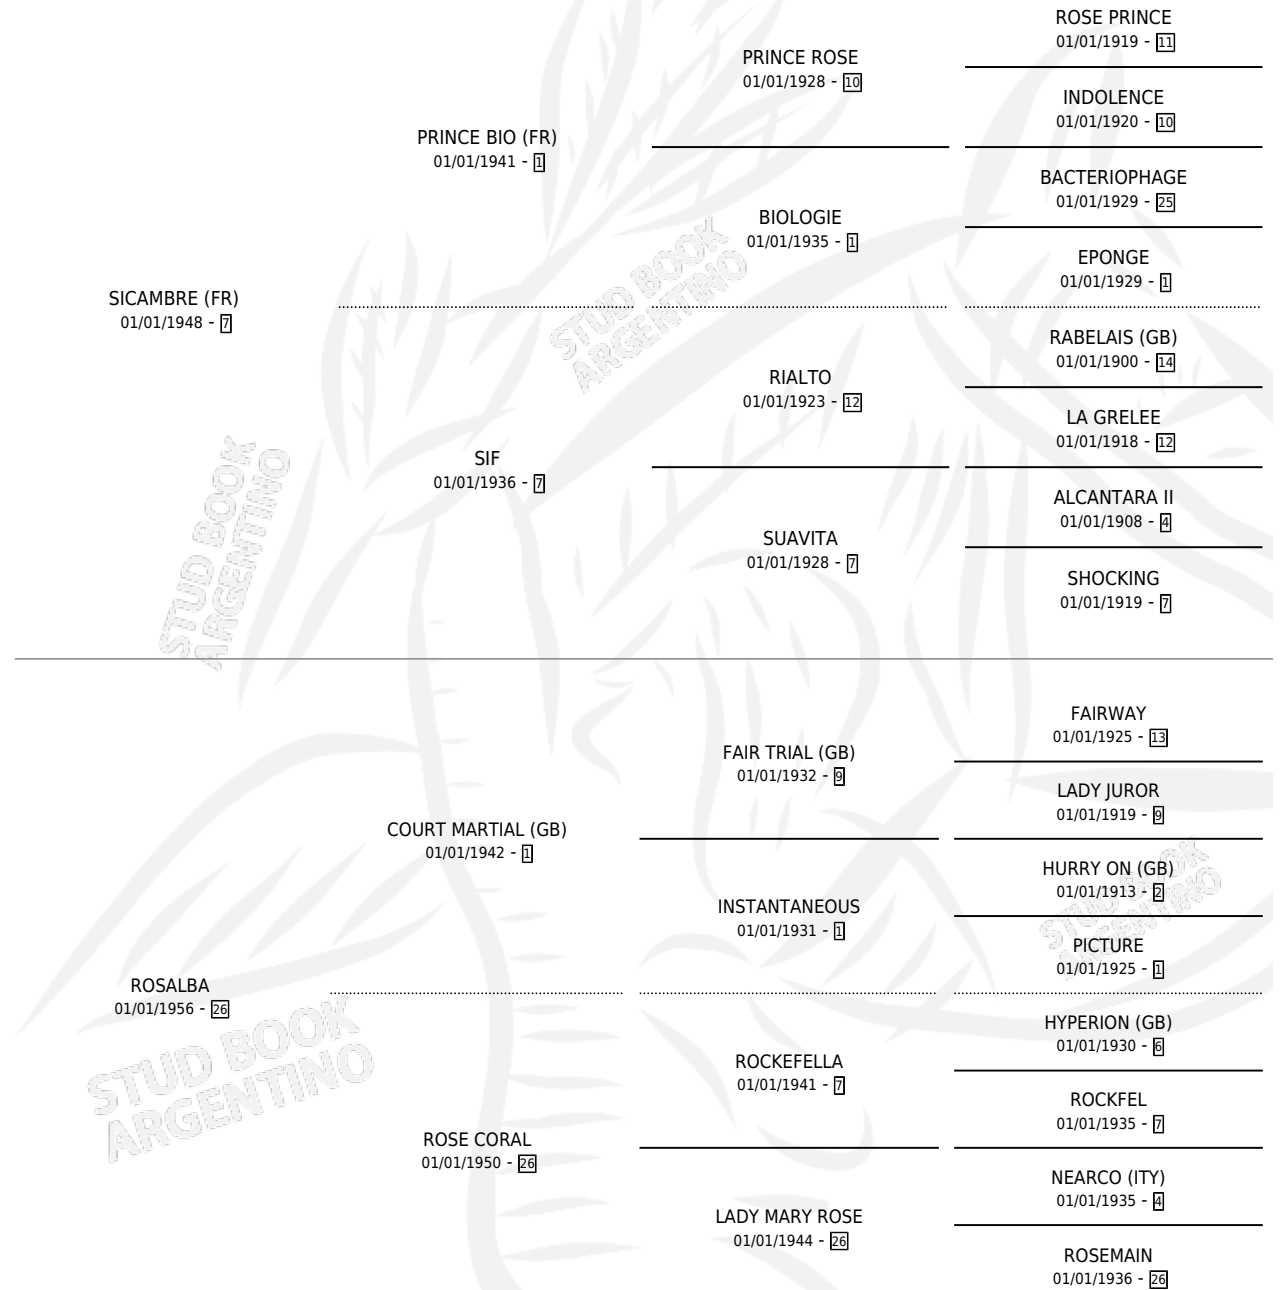

ROSAMBRE

por SICAMBRE (FR) y ROSALBA por COURT MARTIAL (GB)

Argentina · Hembra · Zaino · SP · 01/01/1963
Familia 26 · Volumen 25

ESTADO

TIPIFICACIÓN SANGUÍNEA	X
TIPIFICACIÓN POR ADN	X
PASAPORTE	X
IDENTIFICACIÓN POR MICROCHIP	X
REPRODUCTOR	X

Lugar de nacimiento: Campo particular
Criador: Sin dato

~

HIJOS

	MACHOS	HEMBRAS
1 NACIERON	0	1
SIN ACTUACIONES		

PEDIGREE

ROSAMBRE

Datos oficiales del Stud Book Argentino

Documento generado el 05/05/2026