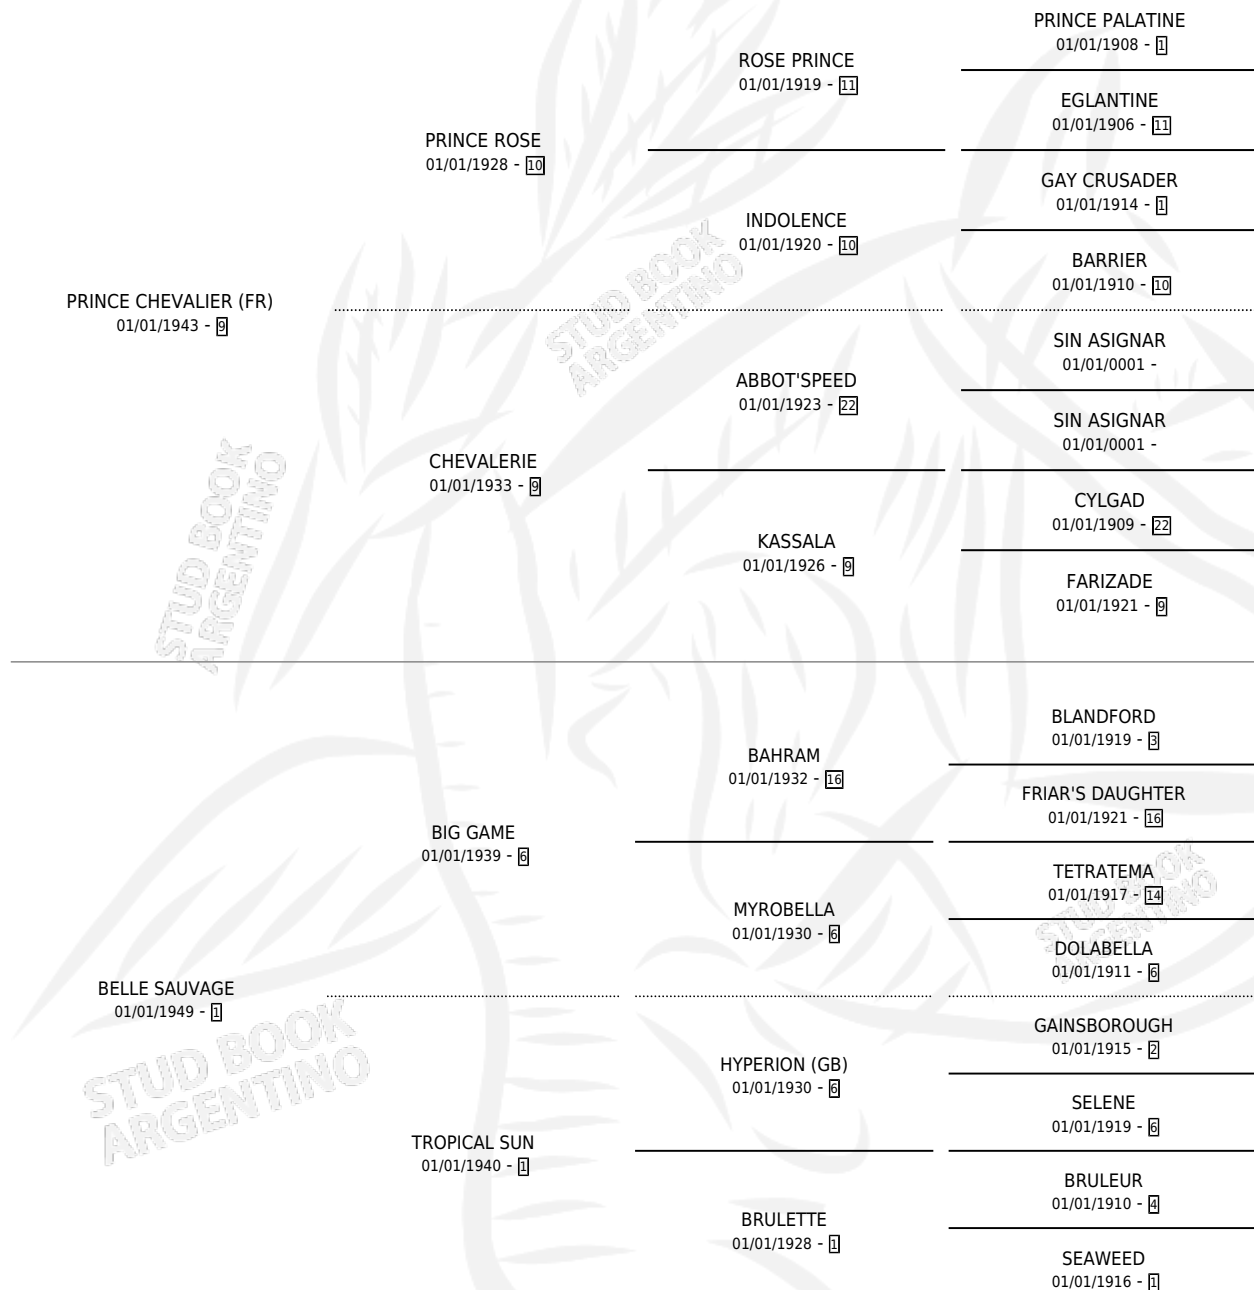

PROMISED LADY

por **PRINCE CHEVALIER (FR)** y **BELLE SAUVAGE** por **BIG GAME**

Argentina · Hembra · Alazan · SP · 01/01/1961
Familia 1-d · Volumen 24

ESTADO

TIPIFICACIÓN SANGUÍNEA	X
TIPIFICACIÓN POR ADN	X
PASAPORTE	X
IDENTIFICACIÓN POR MICROCHIP	X
REPRODUCTOR	X

Lugar de nacimiento: Campo particular

Criador: Sin dato

~

HIJOS

	MACHOS	HEMBRAS
1 NACIERON	1	0
SIN ACTUACIONES		

PEDIGREE

PROMISED LADY

Datos oficiales del Stud Book Argentino