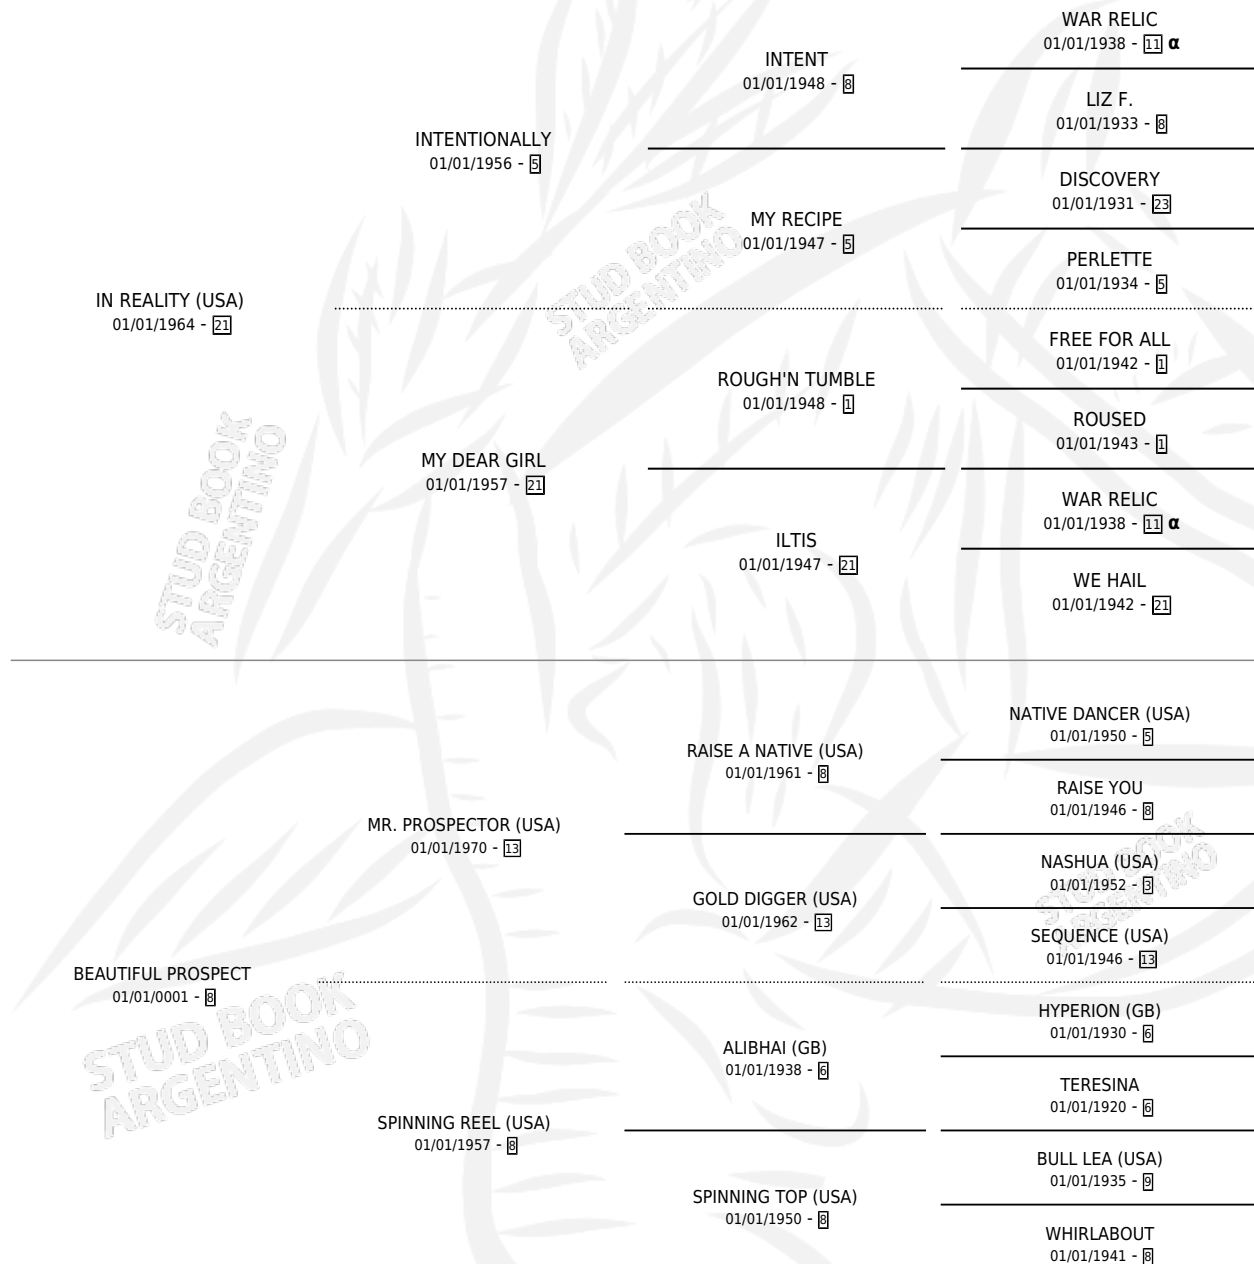

REALLY QUICK

por **IN REALITY (USA)** y **BEAUTIFUL PROSPECT** por **MR. PROSPECTOR (USA)**

Argentina · Hembra · No Consigna · SP · 01/01/0001
Familia 8-h · Volumen web

ESTADO

TIPIFICACIÓN SANGUÍNEA	X
TIPIFICACIÓN POR ADN	X
PASAPORTE	X
IDENTIFICACIÓN POR MICROCHIP	X
REPRODUCTOR	X

Lugar de nacimiento: Campo particular

Criador: Sin dato

~

HIJOS

	MACHOS	HEMBRAS
1 NACIERON	0	1
SIN ACTUACIONES		

PEDIGREE

INBREEDING : α