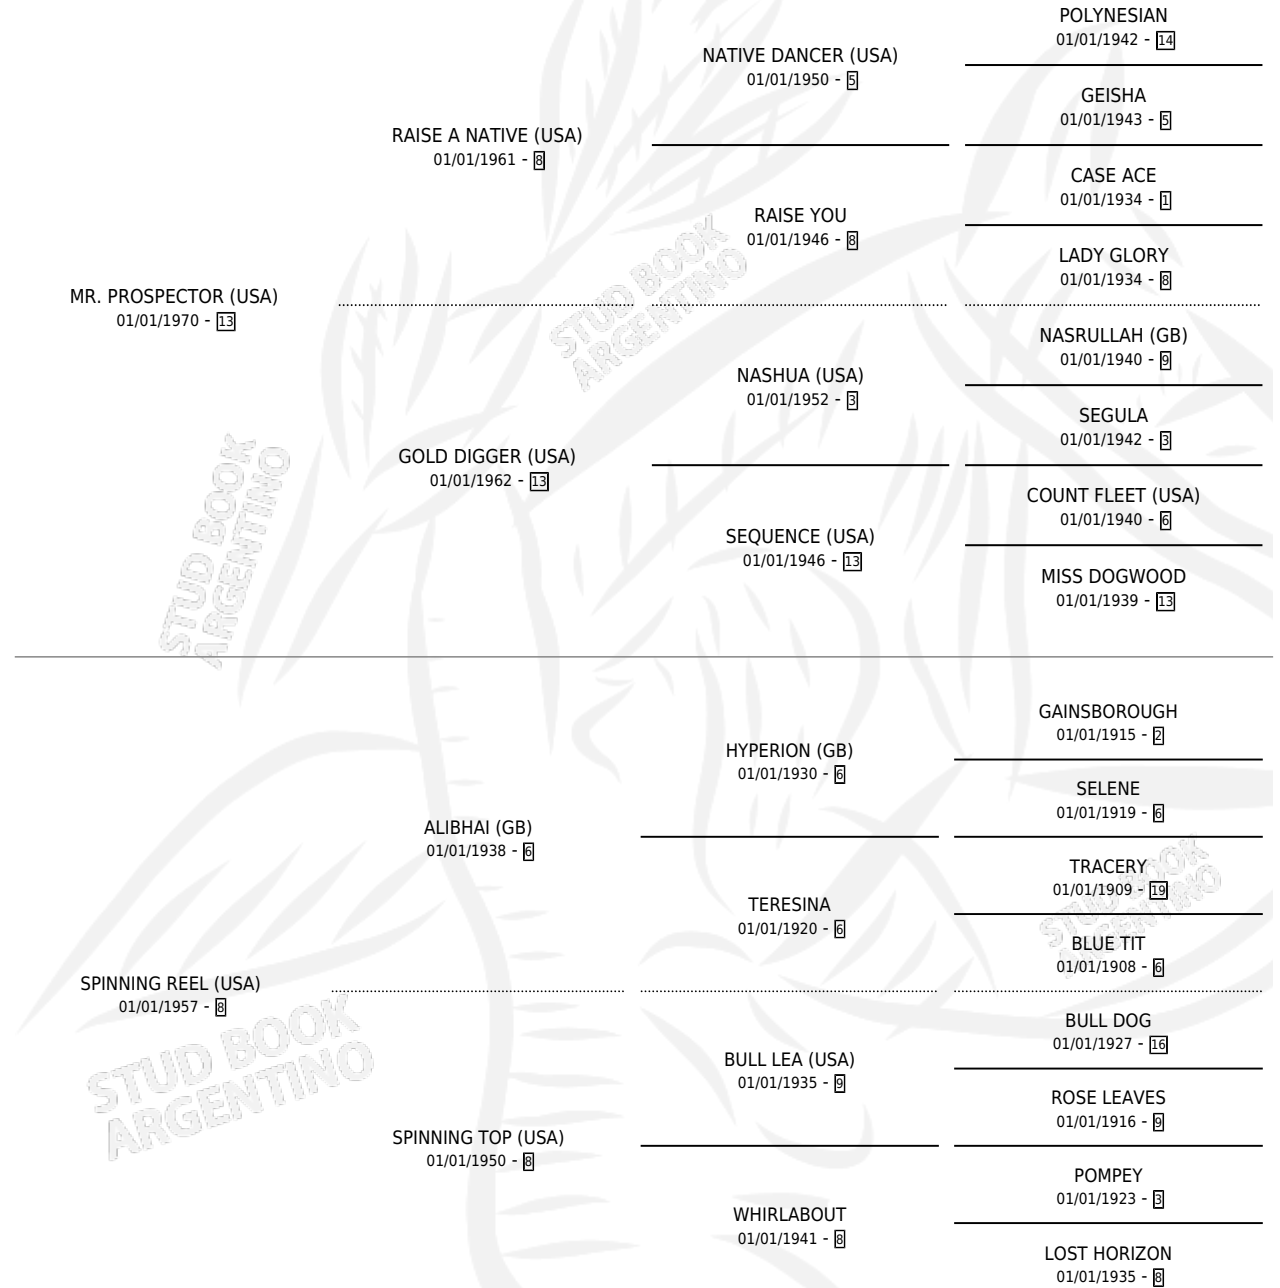

BEAUTIFUL PROSPECT

por **MR. PROSPECTOR (USA)** y **SPINNING REEL (USA)** por **ALIBHAI (GB)**

Argentina · Hembra · No Consigna · SP · 01/01/0001
Familia 8-h · Volumen web

ESTADO

TIPIFICACIÓN SANGUÍNEA	X
TIPIFICACIÓN POR ADN	X
PASAPORTE	X
IDENTIFICACIÓN POR MICROCHIP	X
REPRODUCTOR	X

Lugar de nacimiento: Campo particular

Criador: Sin dato

~

HIJOS

	MACHOS	HEMBRAS
1 NACIERON	0	1
SIN ACTUACIONES		

PEDIGREE

BEAUTIFUL PROSPECT

Datos oficiales del Stud Book Argentino