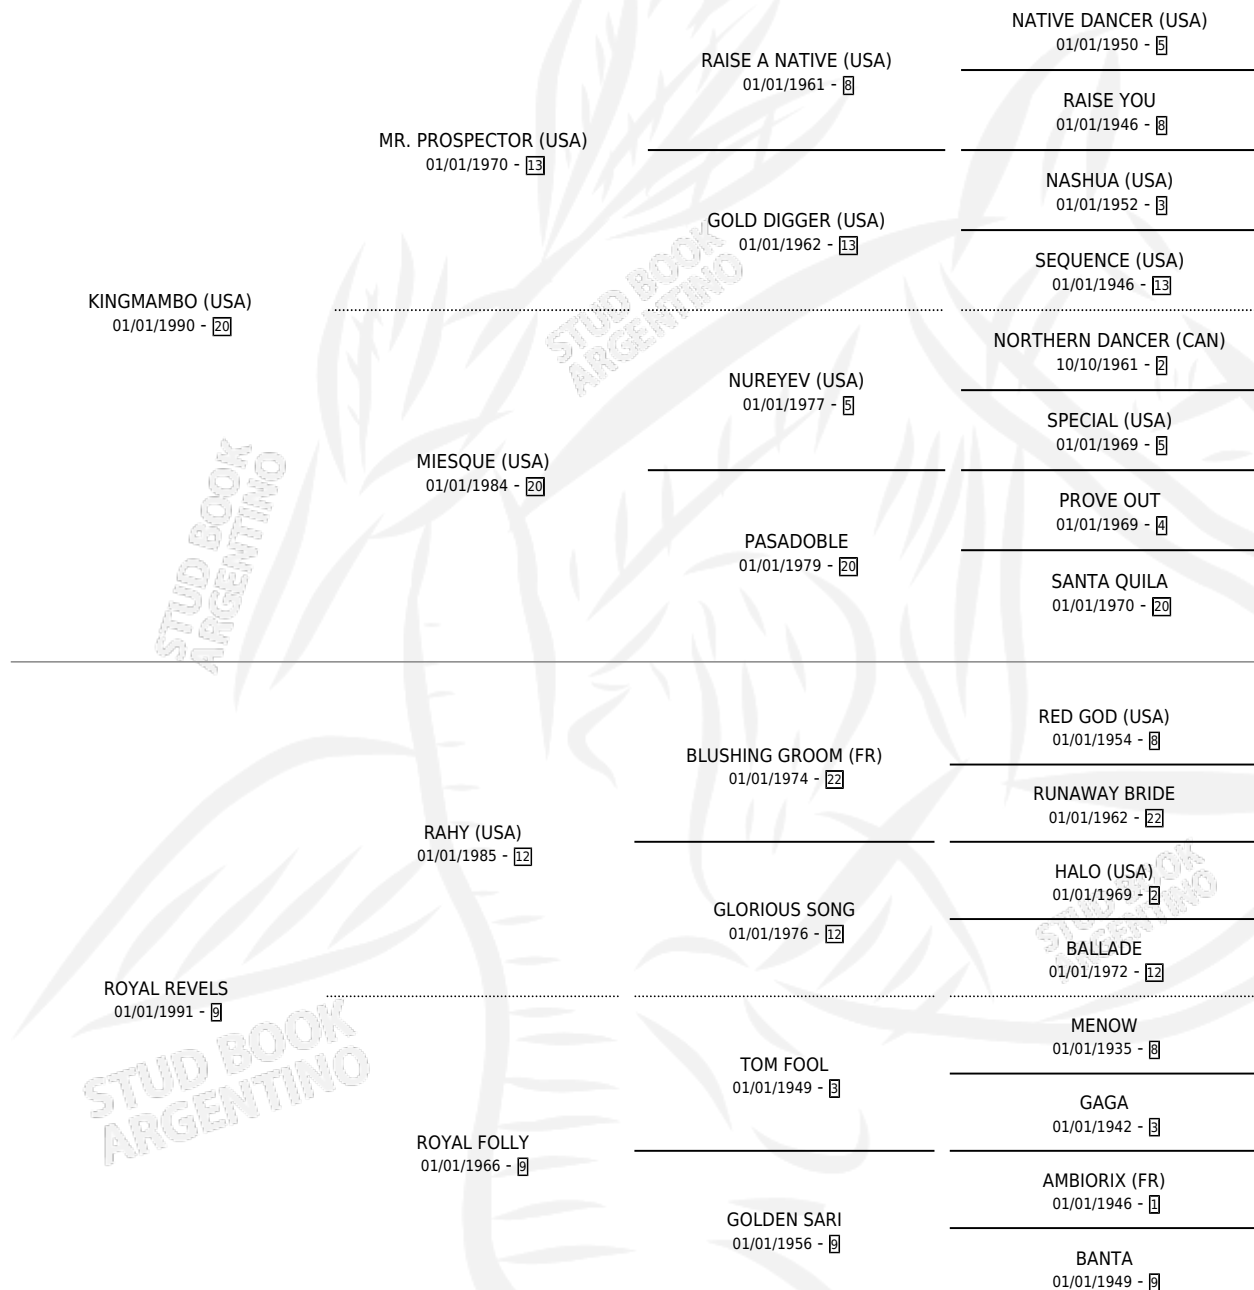

ROYAL RIFF

por KINGMAMBO (USA) y ROYAL REVELS por RAHY (USA)

Argentina · Hembra · Alazan · SP · 01/01/1996
Familia 9-f · Volumen 36

ESTADO

TIPIFICACIÓN SANGUÍNEA	X
TIPIFICACIÓN POR ADN	X
PASAPORTE	X
IDENTIFICACIÓN POR MICROCHIP	X
REPRODUCTOR	X

Lugar de nacimiento: Campo particular

Criador: Sin dato

~

HIJOS

	MACHOS	HEMBRAS
1 NACIERON	0	1

SIN ACTUACIONES

PEDIGREE

ROYAL RIFF