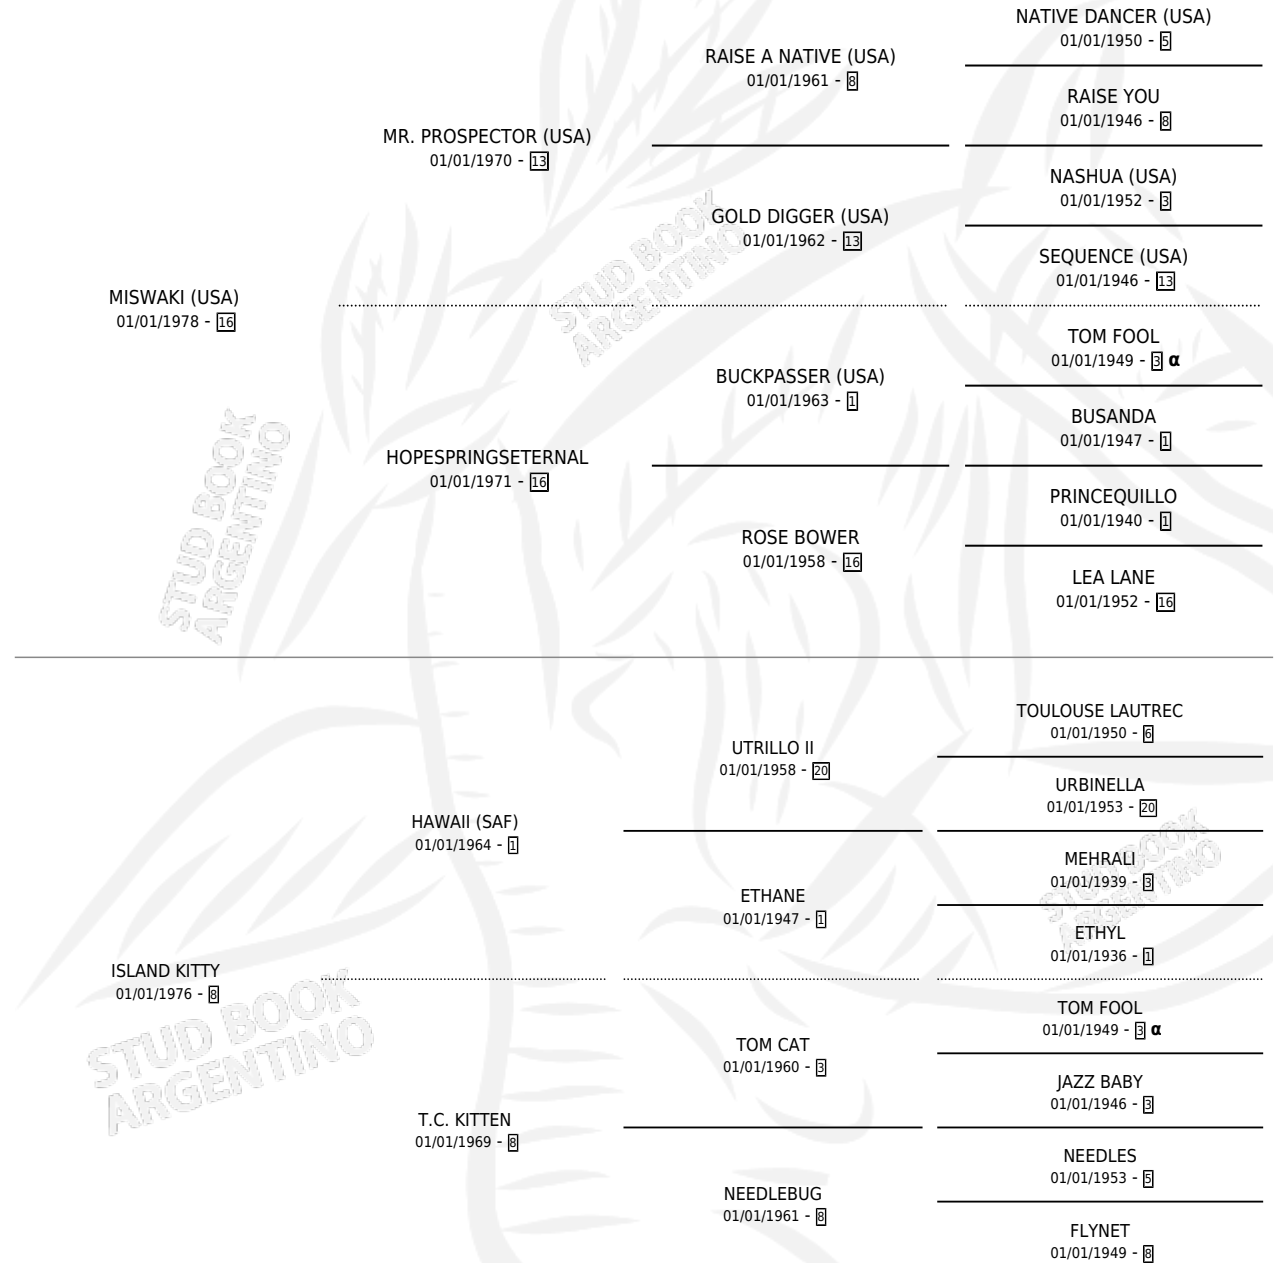

Lugar de nacimiento: Campo particular

Criador: Sin dato

~

HIJOS

	MACHOS	HEMBRAS
1 NACIERON	0	1

SIN ACTUACIONES

PEDIGREE

INBREEDING : α