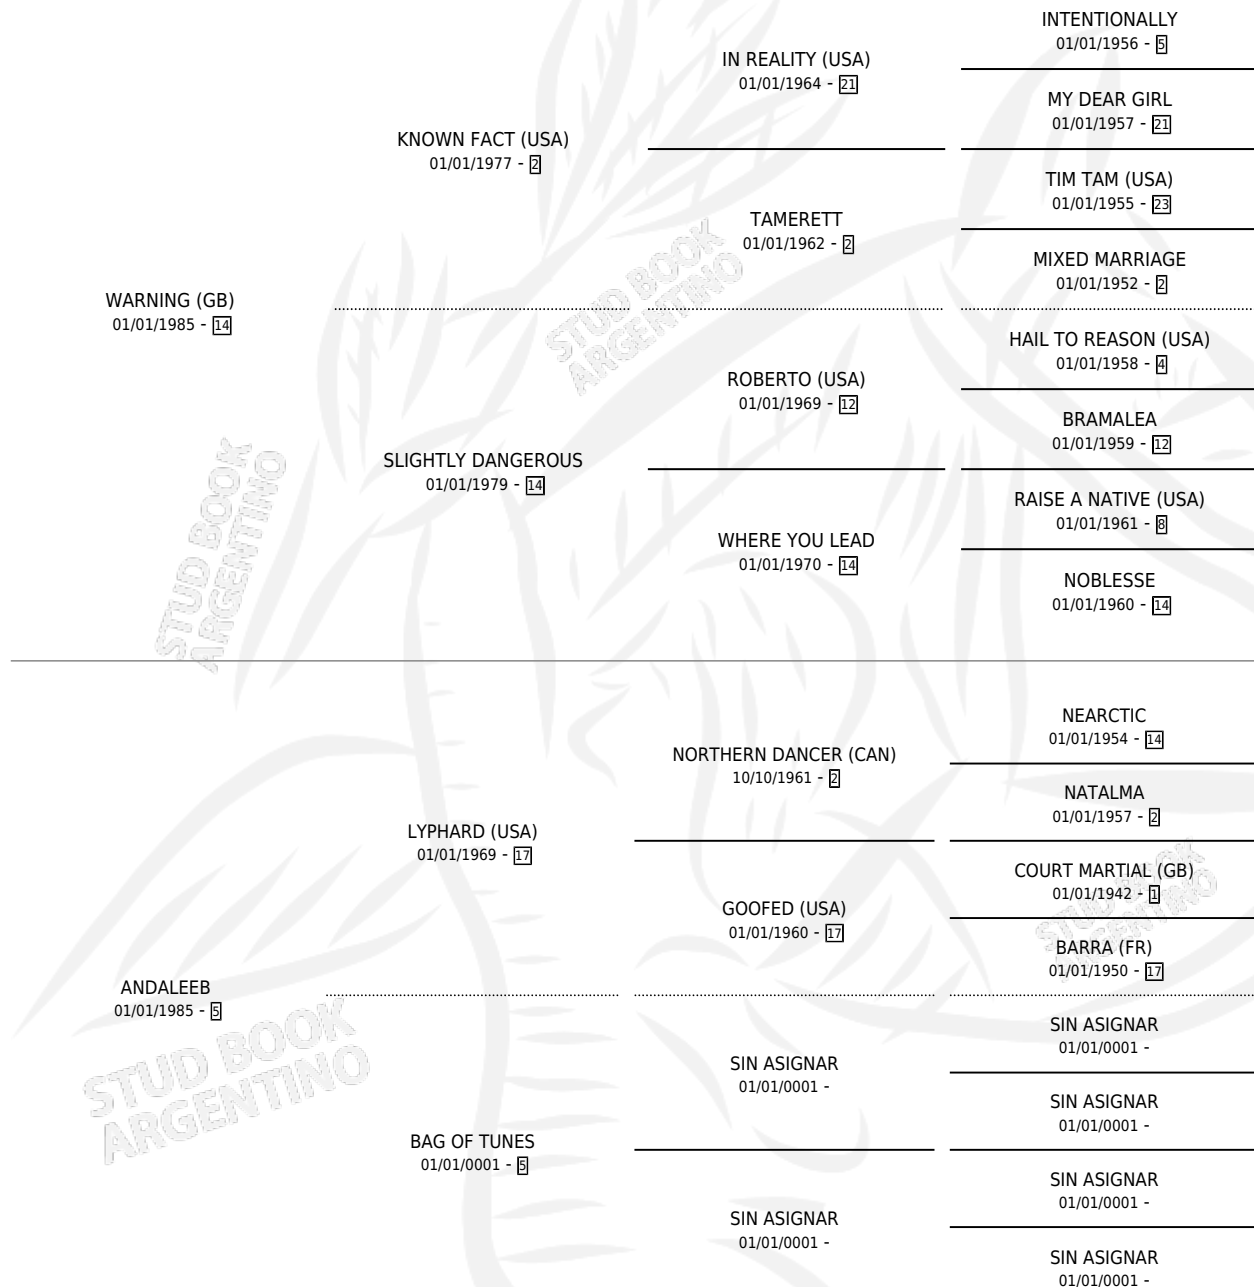

PROPHECY (IRE)

por **WARNING (GB)** y **ANDALEEB** por **LYPHARD (USA)**

Irlanda · Hembra · Zaino · SP · 01/01/1991
Familia 5-j · Volumen web

ESTADO

TIPIFICACIÓN SANGUÍNEA	X
TIPIFICACIÓN POR ADN	X
PASAPORTE	X
IDENTIFICACIÓN POR MICROCHIP	X
REPRODUCTOR	X

Lugar de nacimiento: Irlanda
Criador: Extranjero

~

HIJOS

	MACHOS	HEMBRAS
2 NACIERON	0	2
SIN ACTUACIONES		

PEDIGREE

PROPHECY (IRE)

Datos oficiales del Stud Book Argentino

Documento generado el 06/05/2026