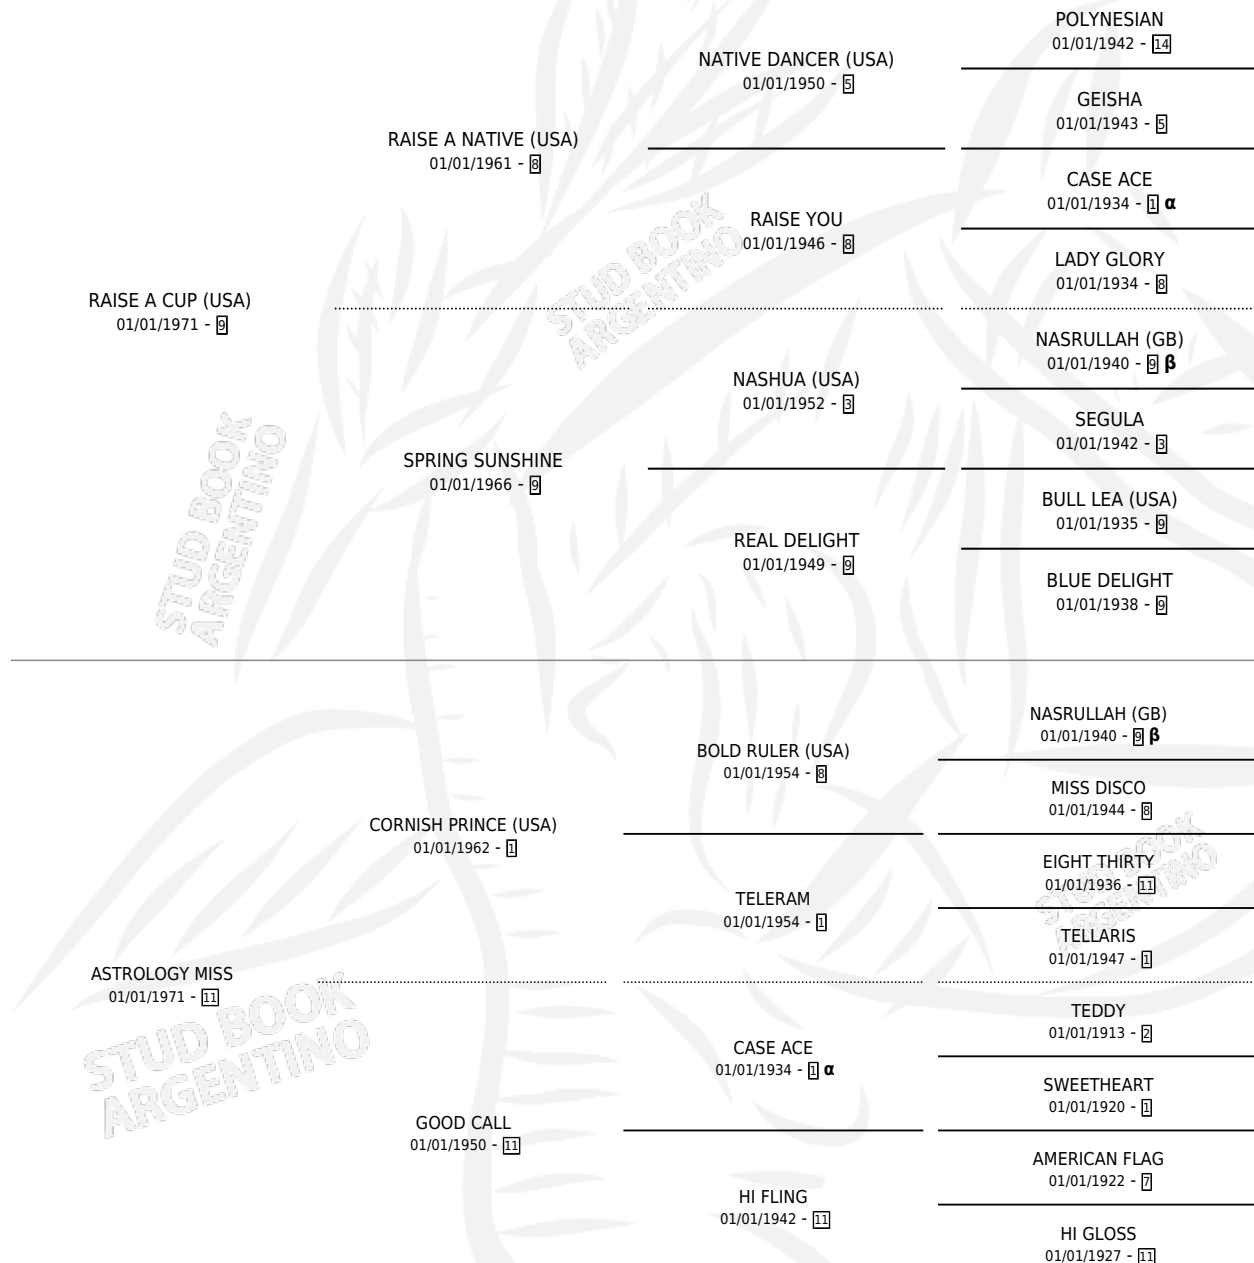

TIPSY GIRL

por RAISE A CUP (USA) y ASTROLOGY MISS por CORNISH PRINCE (USA)

Argentina · Hembra · Zaino · SP · 01/01/1986
Familia 11-c · Volumen 32

ESTADO

| | |
|------------------------------|---|
| TIPIFICACIÓN SANGUÍNEA | X |
| TIPIFICACIÓN POR ADN | X |
| PASAPORTE | X |
| IDENTIFICACIÓN POR MICROCHIP | X |
| REPRODUCTOR | X |

Lugar de nacimiento: Campo particular
Criador: Sin dato

~

HIJOS

| | MACHOS | HEMBRAS |
|-----------------|--------|---------|
| 1 NACIERON | 0 | 1 |
| SIN ACTUACIONES | | |

PEDIGREE

INBREEDING : α, β

TIPSY GIRL