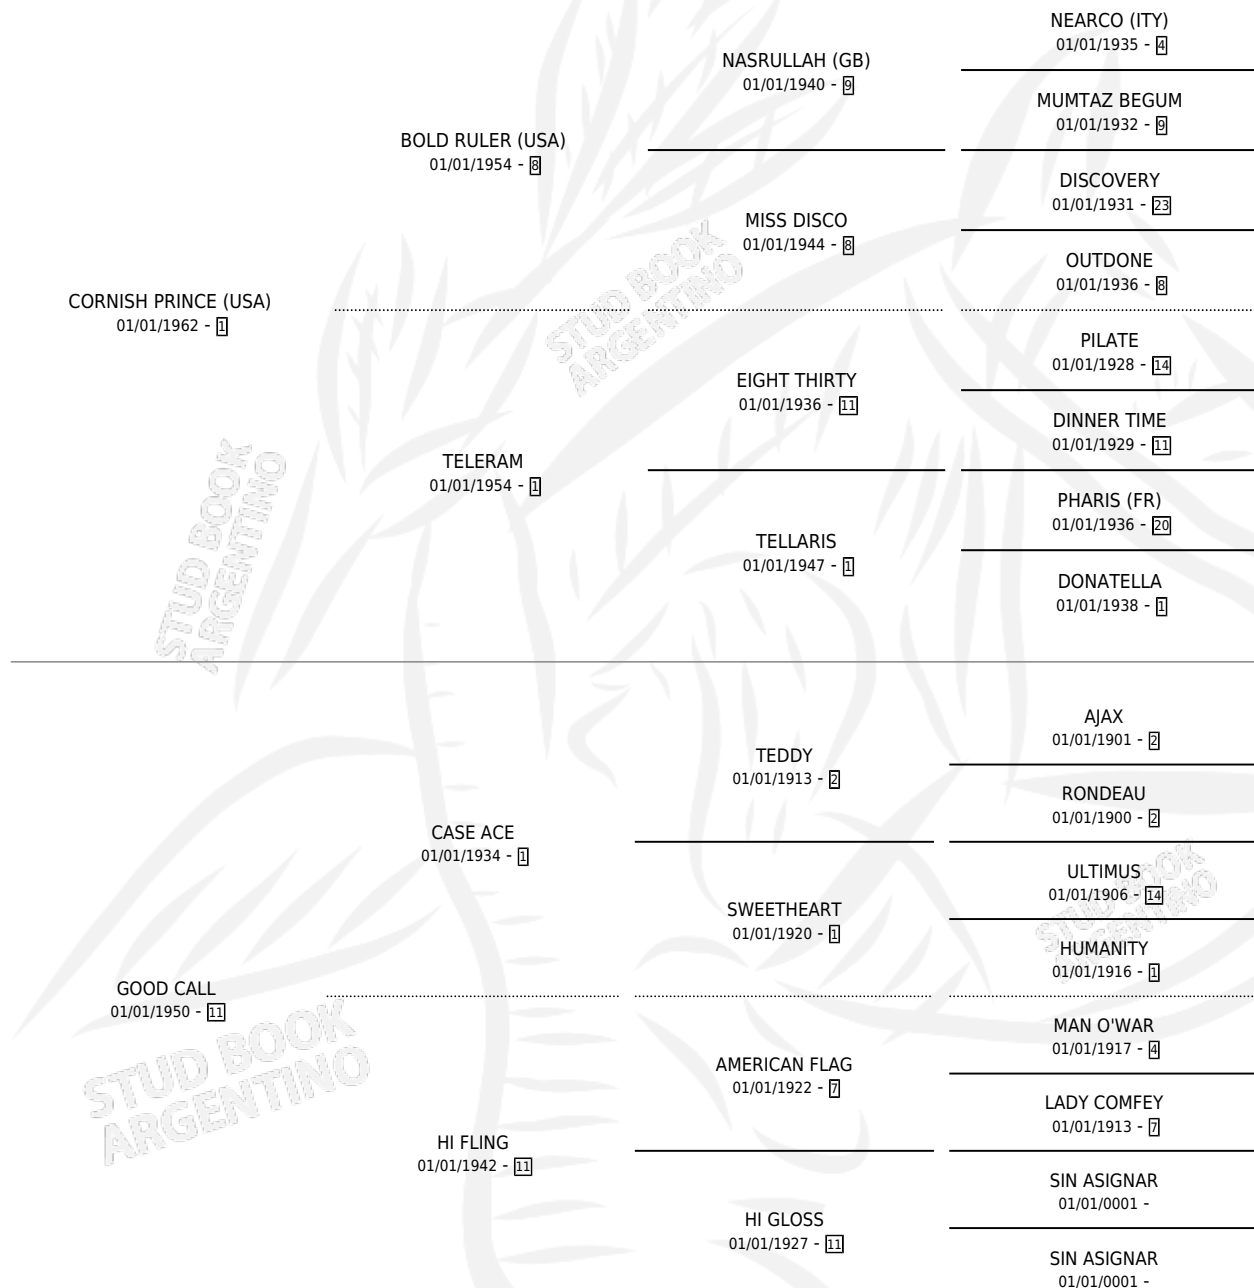

ASTROLOGY MISS

por CORNISH PRINCE (USA) y GOOD CALL por CASE ACE

Argentina · Hembra · Zaino · SP · 01/01/1971
Familia 11-c · Volumen 27

ESTADO

TIPIFICACIÓN SANGUÍNEA	X
TIPIFICACIÓN POR ADN	X
PASAPORTE	X
IDENTIFICACIÓN POR MICROCHIP	X
REPRODUCTOR	X

Lugar de nacimiento: Campo particular

Criador: Sin dato

~

HIJOS

	MACHOS	HEMBRAS
1 NACIERON	0	1

SIN ACTUACIONES

PEDIGREE

ASTROLOGY MISS