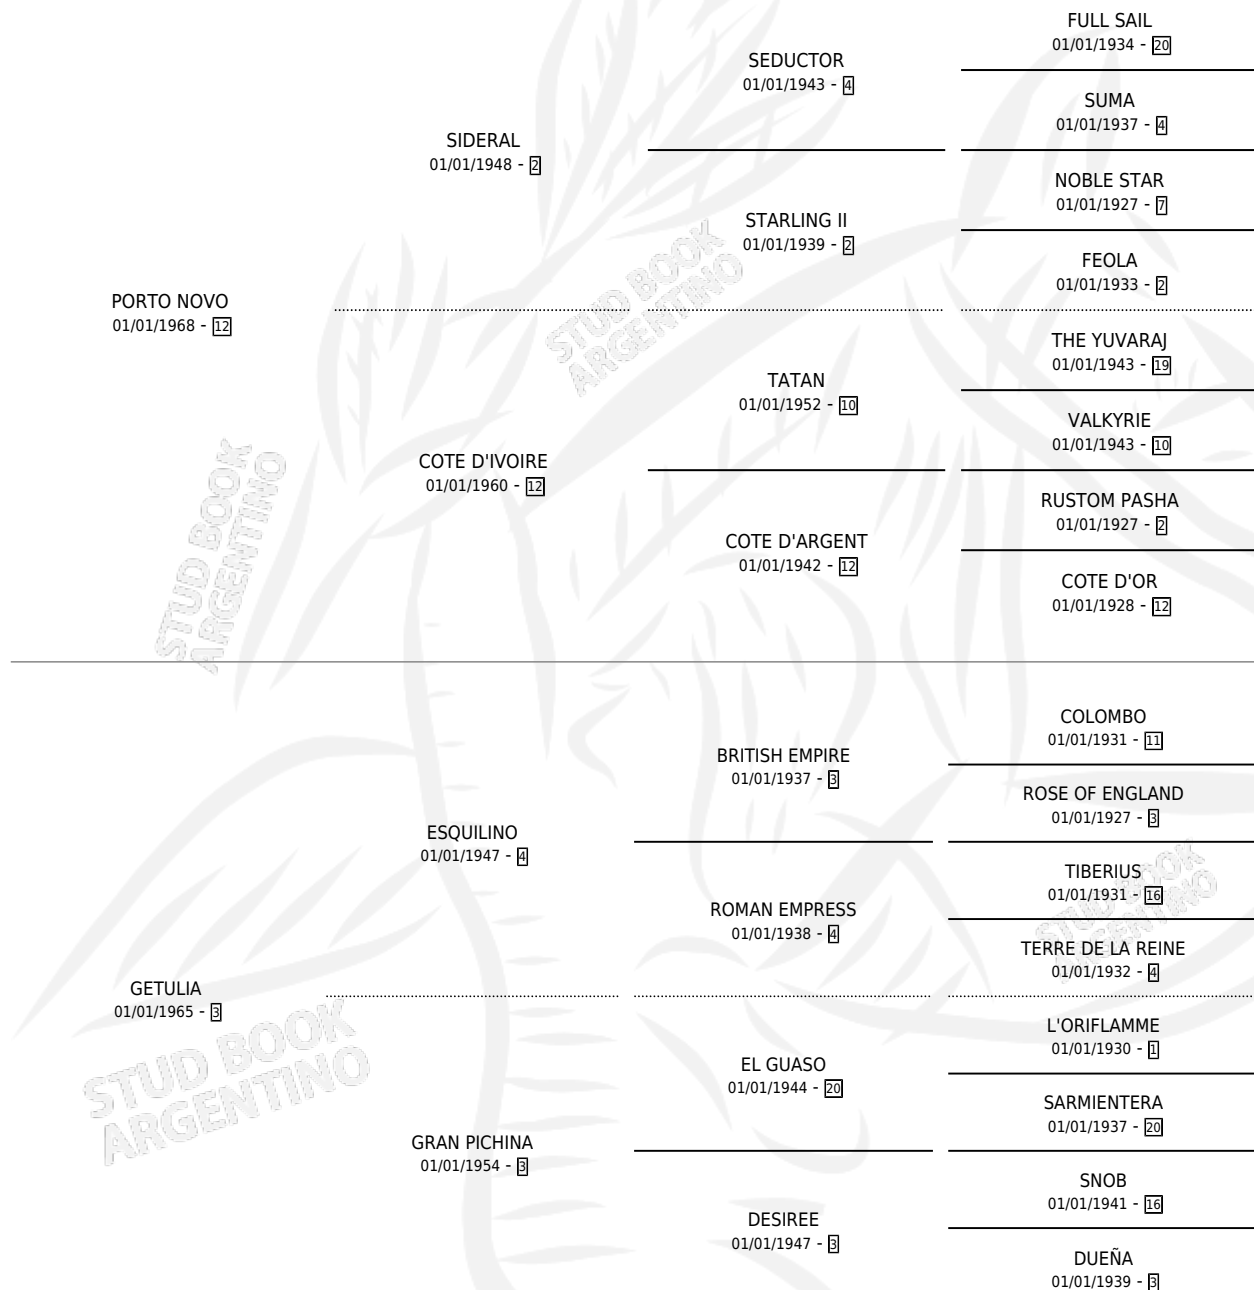

ESQUILMA

por PORTO NOVO y GETULIA por ESQUILINO

Argentina · Hembra · Zaino Doradillo · SP · 08/10/1977
Familia 3-h · Volumen 29

ESTADO

TIPIFICACIÓN SANGUÍNEA	✓
TIPIFICACIÓN POR ADN	X
PASAPORTE	X
IDENTIFICACIÓN POR MICROCHIP	X
REPRODUCTOR	✓

Lugar de nacimiento: Campo particular

Criador: Sin dato

~

HIJOS

	MACHOS	HEMBRAS
8 NACIERON	5	3
5 CORRIERON	4	1
2 GANARON	2	0
0 GANADORES CL	0 GANADORES GR	0 GANADORES G1

PEDIGREE

CAMPAÑA

Solo carreras oficiales de Argentina