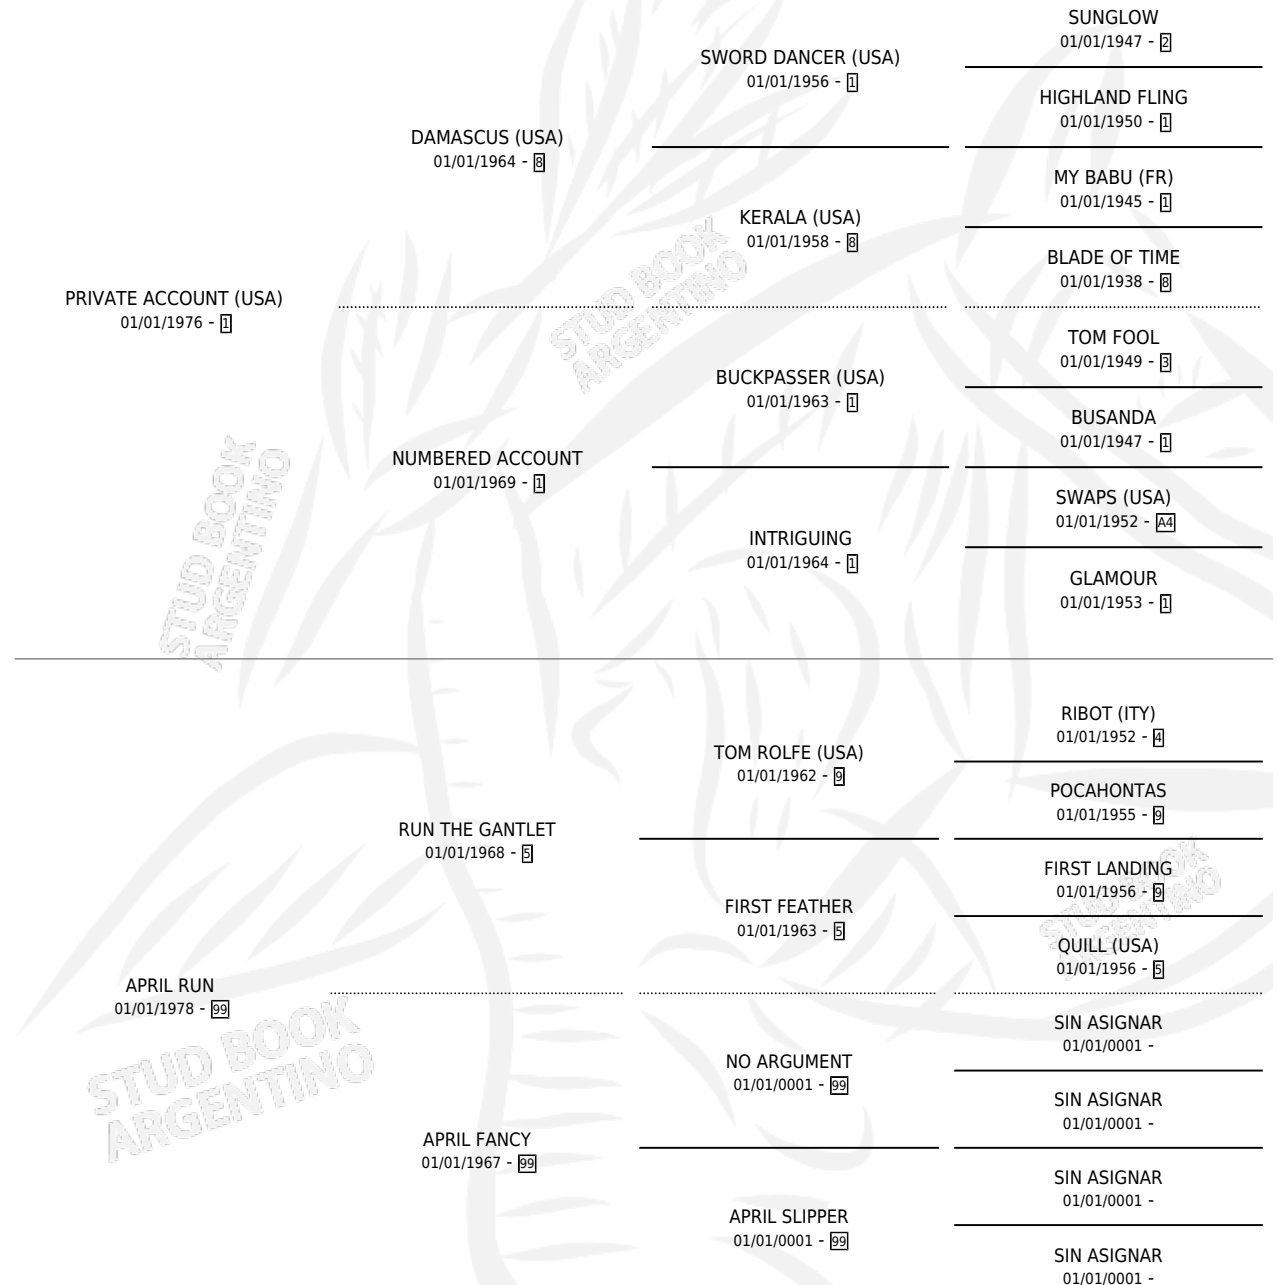

DESERT RUN

por PRIVATE ACCOUNT (USA) y APRIL RUN por RUN THE GANTLET

Argentina · Hembra · No Consigna · SP · 01/01/1989
Familia 99 · Volumen 33

ESTADO

TIPIFICACIÓN SANGUÍNEA	X
TIPIFICACIÓN POR ADN	X
PASAPORTE	X
IDENTIFICACIÓN POR MICROCHIP	X
REPRODUCTOR	X

Lugar de nacimiento: Campo particular

Criador: Sin dato

~

HIJOS

	MACHOS	HEMBRAS
2 NACIERON	1	1
SIN ACTUACIONES		

PEDIGREE

DESERT RUN

Datos oficiales del Stud Book Argentino