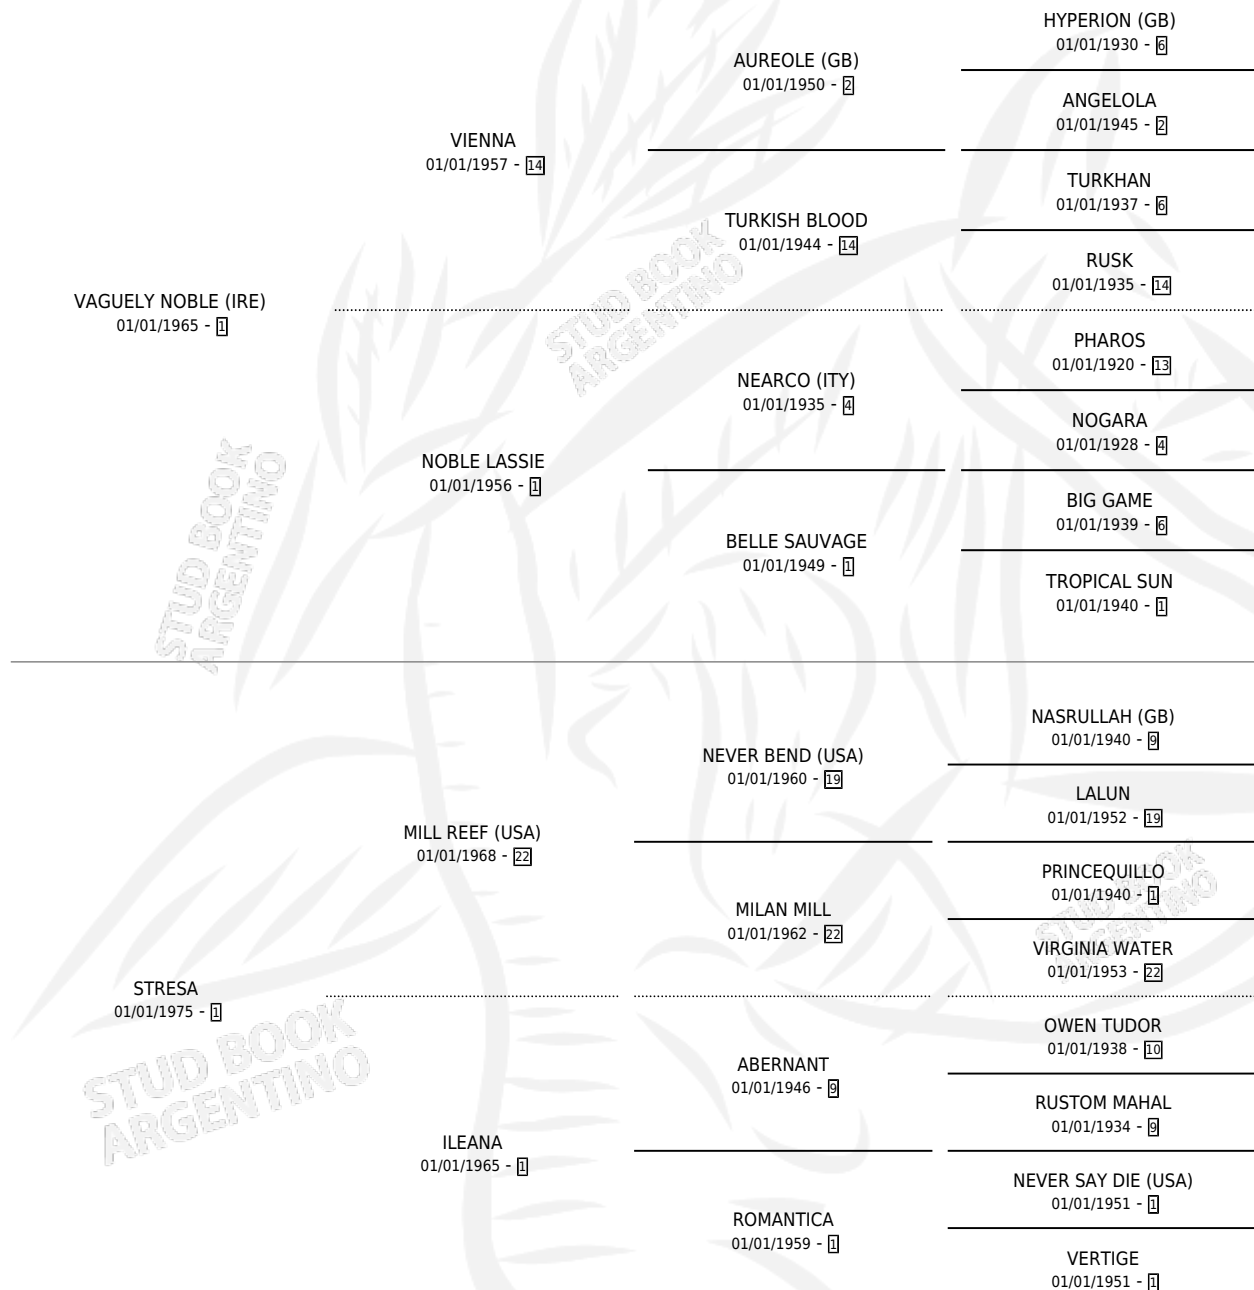

SPORADES

por **VAGUELY NOBLE (IRE)** y **STRESA** por **MILL REEF (USA)**

Argentina · Hembra · Alazan · SP · 01/01/1989
Familia 1-w · Volumen 33

ESTADO

TIPIFICACIÓN SANGUÍNEA	X
TIPIFICACIÓN POR ADN	X
PASAPORTE	X
IDENTIFICACIÓN POR MICROCHIP	X
REPRODUCTOR	X

Lugar de nacimiento: Campo particular
Criador: Sin dato

~

HIJOS

	MACHOS	HEMBRAS
1 NACIERON	0	1
1 CORRIERON	0	1
1 GANARON	0	1
0 GANADORES CL	0 GANADORES GR	0 GANADORES G1

PEDIGREE

SPORADES

Datos oficiales del Stud Book Argentino