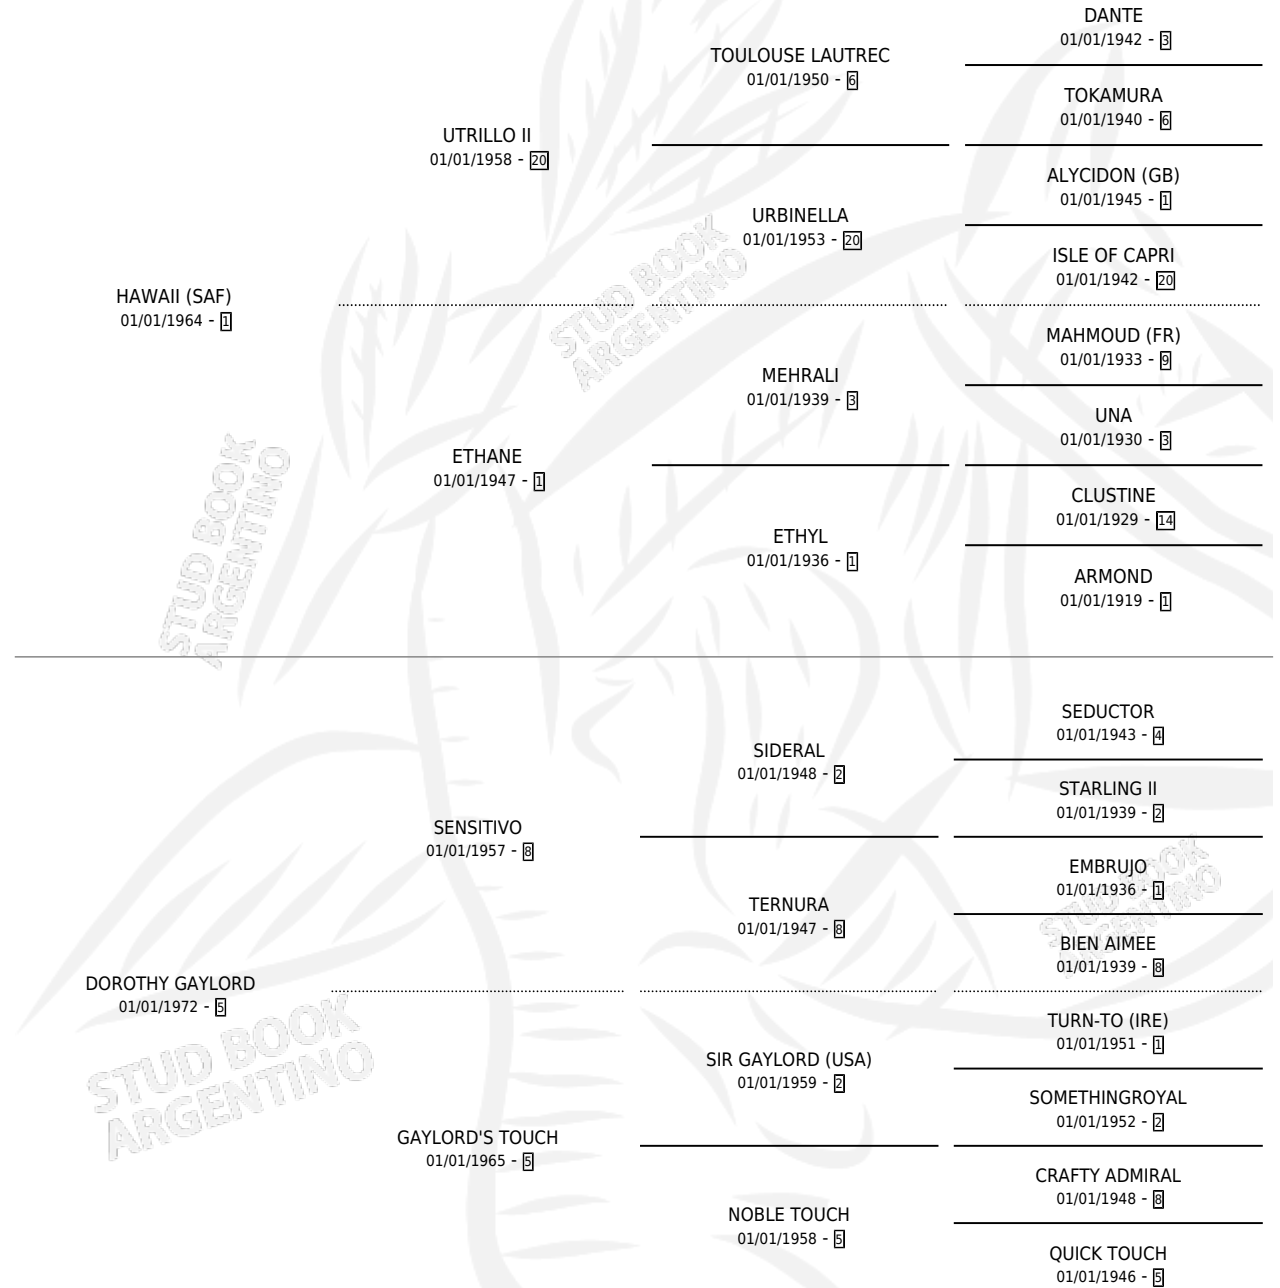

QUALIQUE

por HAWAII (SAF) y DOROTHY GAYLORD por SENSITIVO

Argentina · Hembra · Zaino · SP · 01/01/1981
Familia 5-g · Volumen 31

ESTADO

TIPIFICACIÓN SANGUÍNEA	X
TIPIFICACIÓN POR ADN	X
PASAPORTE	X
IDENTIFICACIÓN POR MICROCHIP	X
REPRODUCTOR	X

Lugar de nacimiento: Campo particular

Criador: Sin dato

~

HIJOS

	MACHOS	HEMBRAS
1 NACIERON	0	1
SIN ACTUACIONES		

PEDIGREE