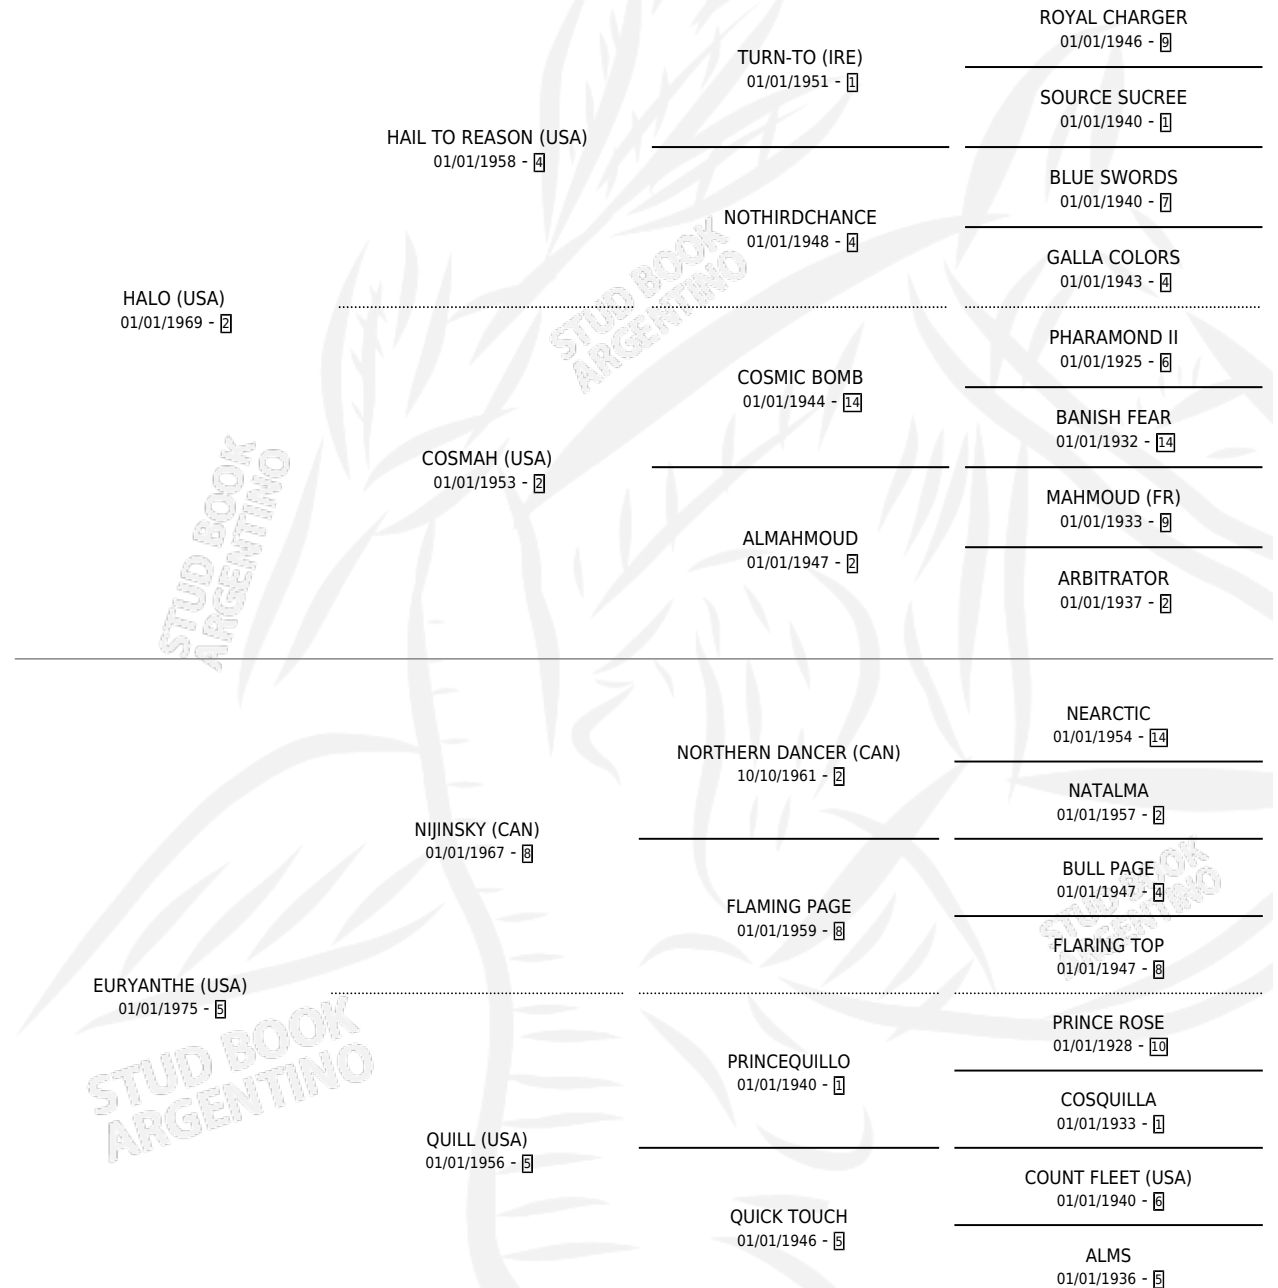

FAIRY CIRCLE (USA)

por HALO (USA) y EURYANTHE (USA) por NIJINSKY (CAN)

Estados Unidos · Hembra · Zaino · SP · 01/01/1985
Familia 5-g · Volumen web

ESTADO

TIPIFICACIÓN SANGUÍNEA	X
TIPIFICACIÓN POR ADN	X
PASAPORTE	X
IDENTIFICACIÓN POR MICROCHIP	X
REPRODUCTOR	X

Lugar de nacimiento: Estados Unidos

Criador: Extranjero

~

HIJOS

	MACHOS	HEMBRAS
2 NACIERON	0	2

SIN ACTUACIONES

PEDIGREE