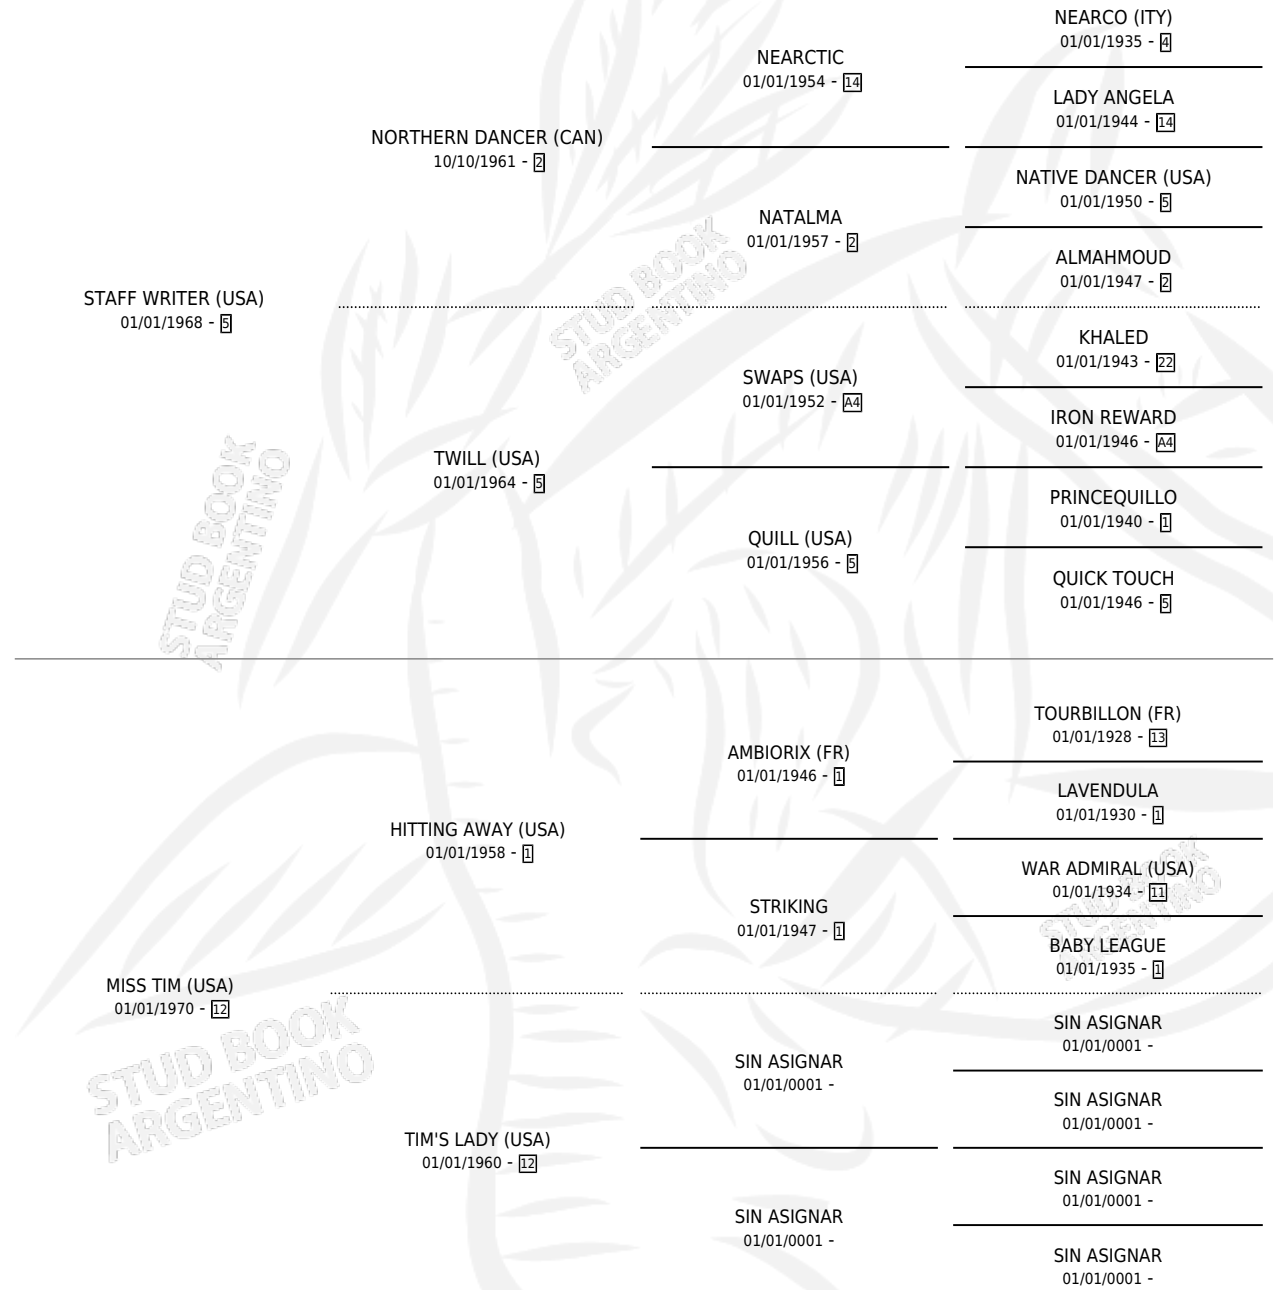

SO DIVINE (USA)

por **STAFF WRITER (USA)** y **MISS TIM (USA)** por **HITTING AWAY (USA)**

Estados Unidos · Hembra · Zaino · SP · 01/01/1979
Familia 12 · Volumen web

ESTADO

| | |
|------------------------------|---|
| TIPIFICACIÓN SANGUÍNEA | X |
| TIPIFICACIÓN POR ADN | X |
| PASAPORTE | X |
| IDENTIFICACIÓN POR MICROCHIP | X |
| REPRODUCTOR | X |

Lugar de nacimiento: Estados Unidos

Criador: Extranjero

~

HIJOS

| | MACHOS | HEMBRAS |
|-----------------|--------|---------|
| 1 NACIERON | 0 | 1 |
| SIN ACTUACIONES | | |

PEDIGREE

SO DIVINE (USA)

Datos oficiales del Stud Book Argentino