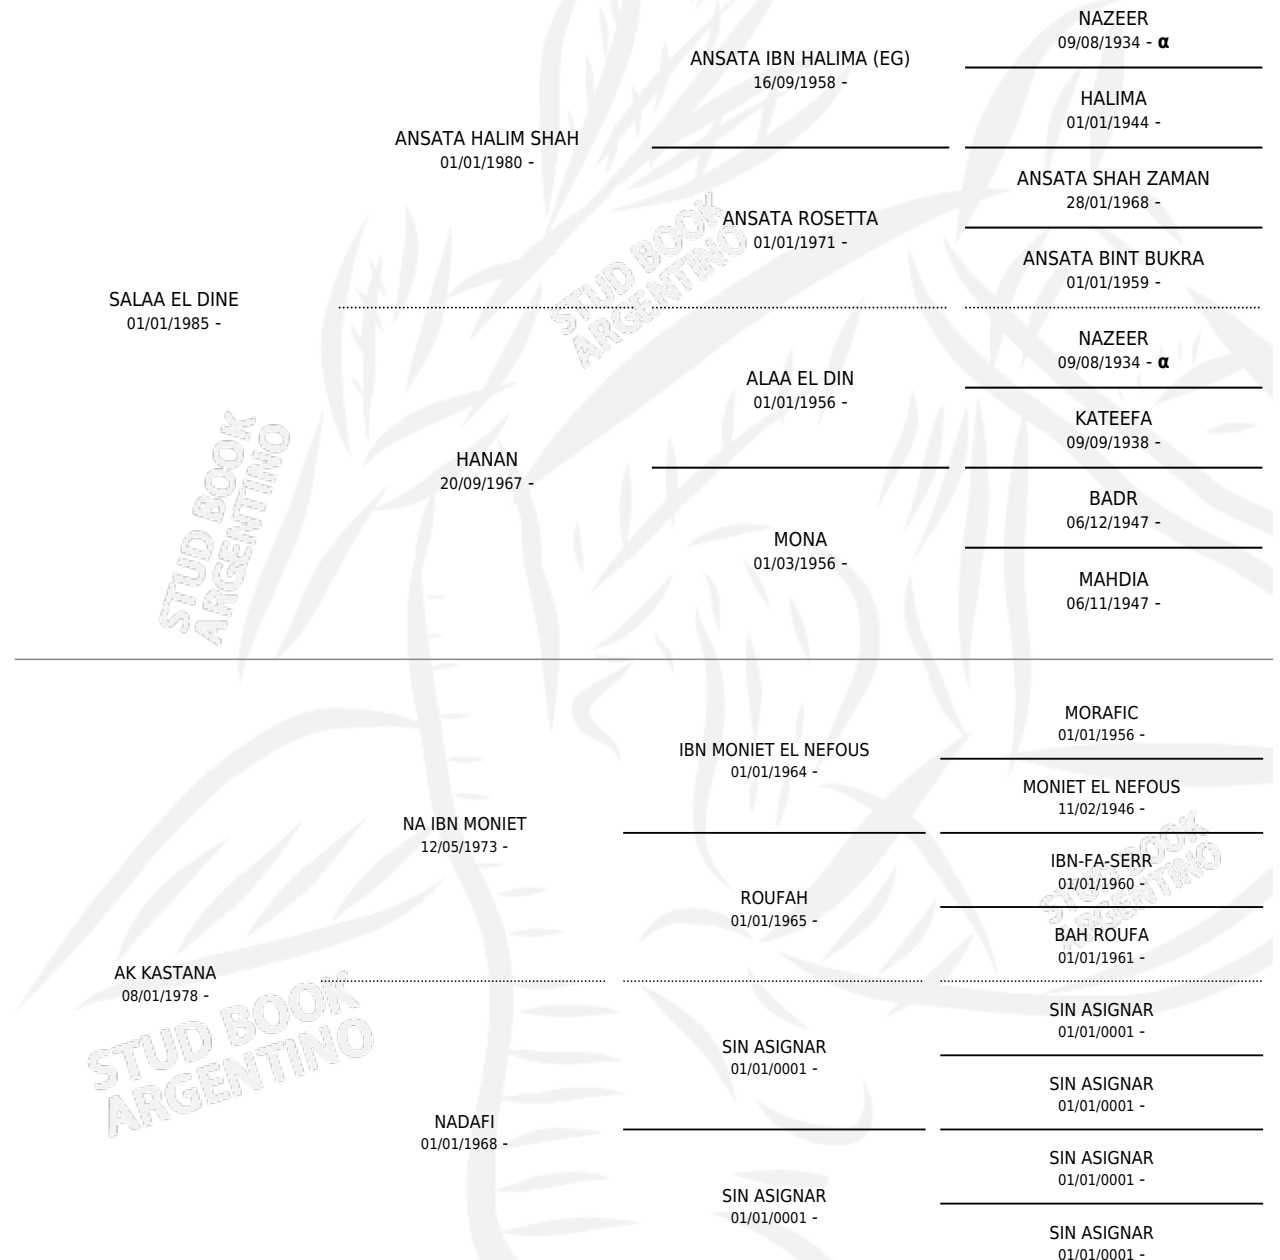

CRUSADER

por SALAA EL DINE y AK KASTANA por NA IBN MONIET

Argentina · Macho · Tordillo · AP · 05/03/1990
Familia · Volumen 34

ESTADO

TIPIFICACIÓN SANGUÍNEA	X
TIPIFICACIÓN POR ADN	X
PASAPORTE	X
IDENTIFICACIÓN POR MICROCHIP	X
REPRODUCTOR	X

Lugar de nacimiento: Campo particular

Criador: Sin dato

~

HIJOS

	MACHOS	HEMBRAS
1 NACIERON	1	0
SIN ACTUACIONES		

PEDIGREE

INBREEDING : α