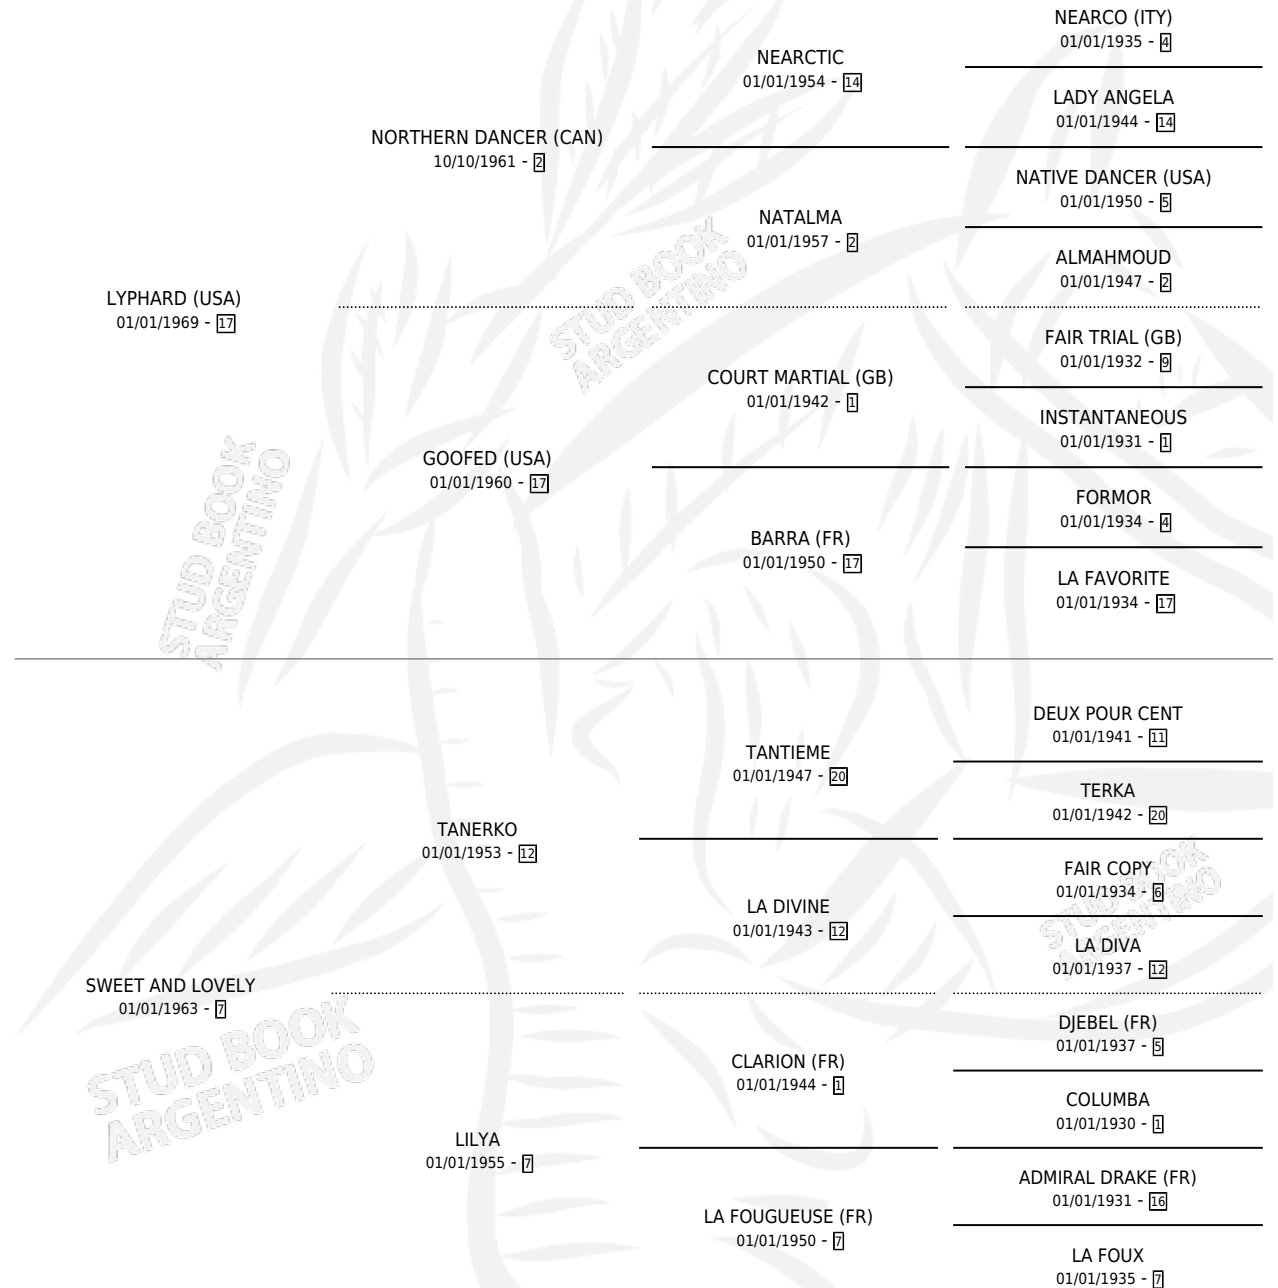

SYNDAAR

por LYPHARD (USA) y SWEET AND LOVELY por TANERKO

Argentina · Hembra · No Consigna · SP · 01/01/1978
Familia 7-a · Volumen 30

ESTADO

TIPIFICACIÓN SANGUÍNEA	X
TIPIFICACIÓN POR ADN	X
PASAPORTE	X
IDENTIFICACIÓN POR MICROCHIP	X
REPRODUCTOR	X

Lugar de nacimiento: Campo particular

Criador: Sin dato

~

HIJOS

	MACHOS	HEMBRAS
1 NACIERON	0	1
SIN ACTUACIONES		

PEDIGREE