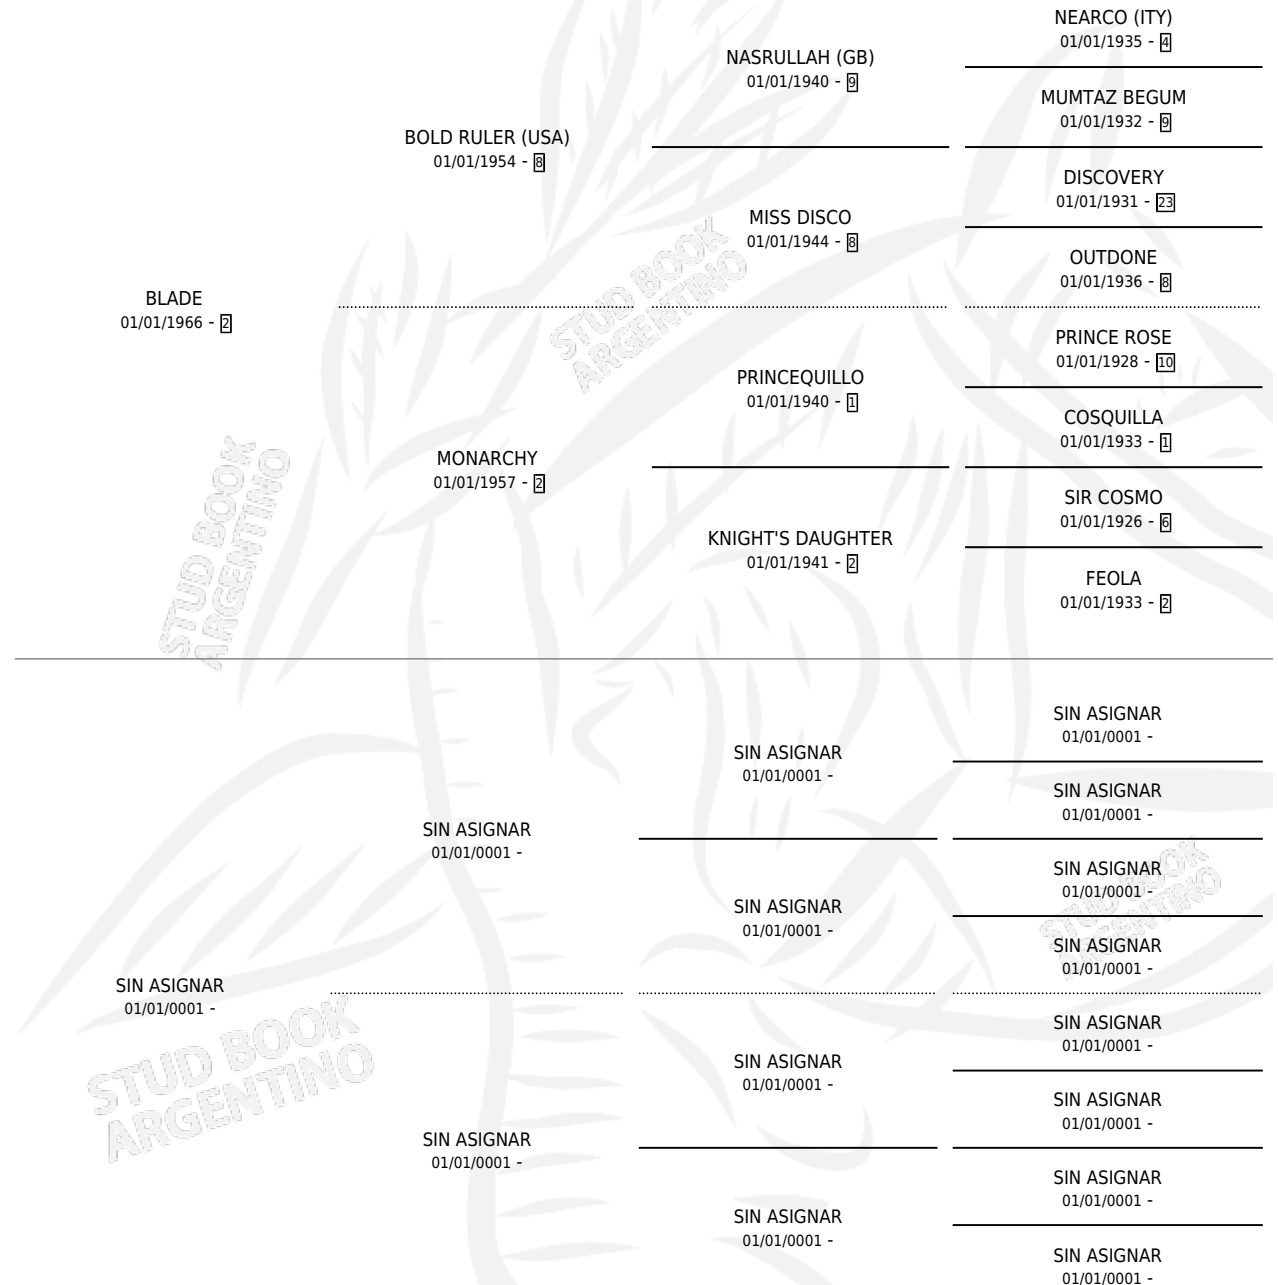

VALE

por **BLADE** y **SIN ASIGNAR** por **SIN ASIGNAR**

Argentina · Hembra · No Consigna · SP · 01/01/1978
Familia 99 · Volumen 30

ESTADO

TIPIFICACIÓN SANGUÍNEA	X
TIPIFICACIÓN POR ADN	X
PASAPORTE	X
IDENTIFICACIÓN POR MICROCHIP	X
REPRODUCTOR	X

Lugar de nacimiento: Campo particular

Criador: Sin dato

~

HIJOS

	MACHOS	HEMBRAS
1 NACIERON	0	1
SIN ACTUACIONES		

PEDIGREE

VALE

Datos oficiales del Stud Book Argentino