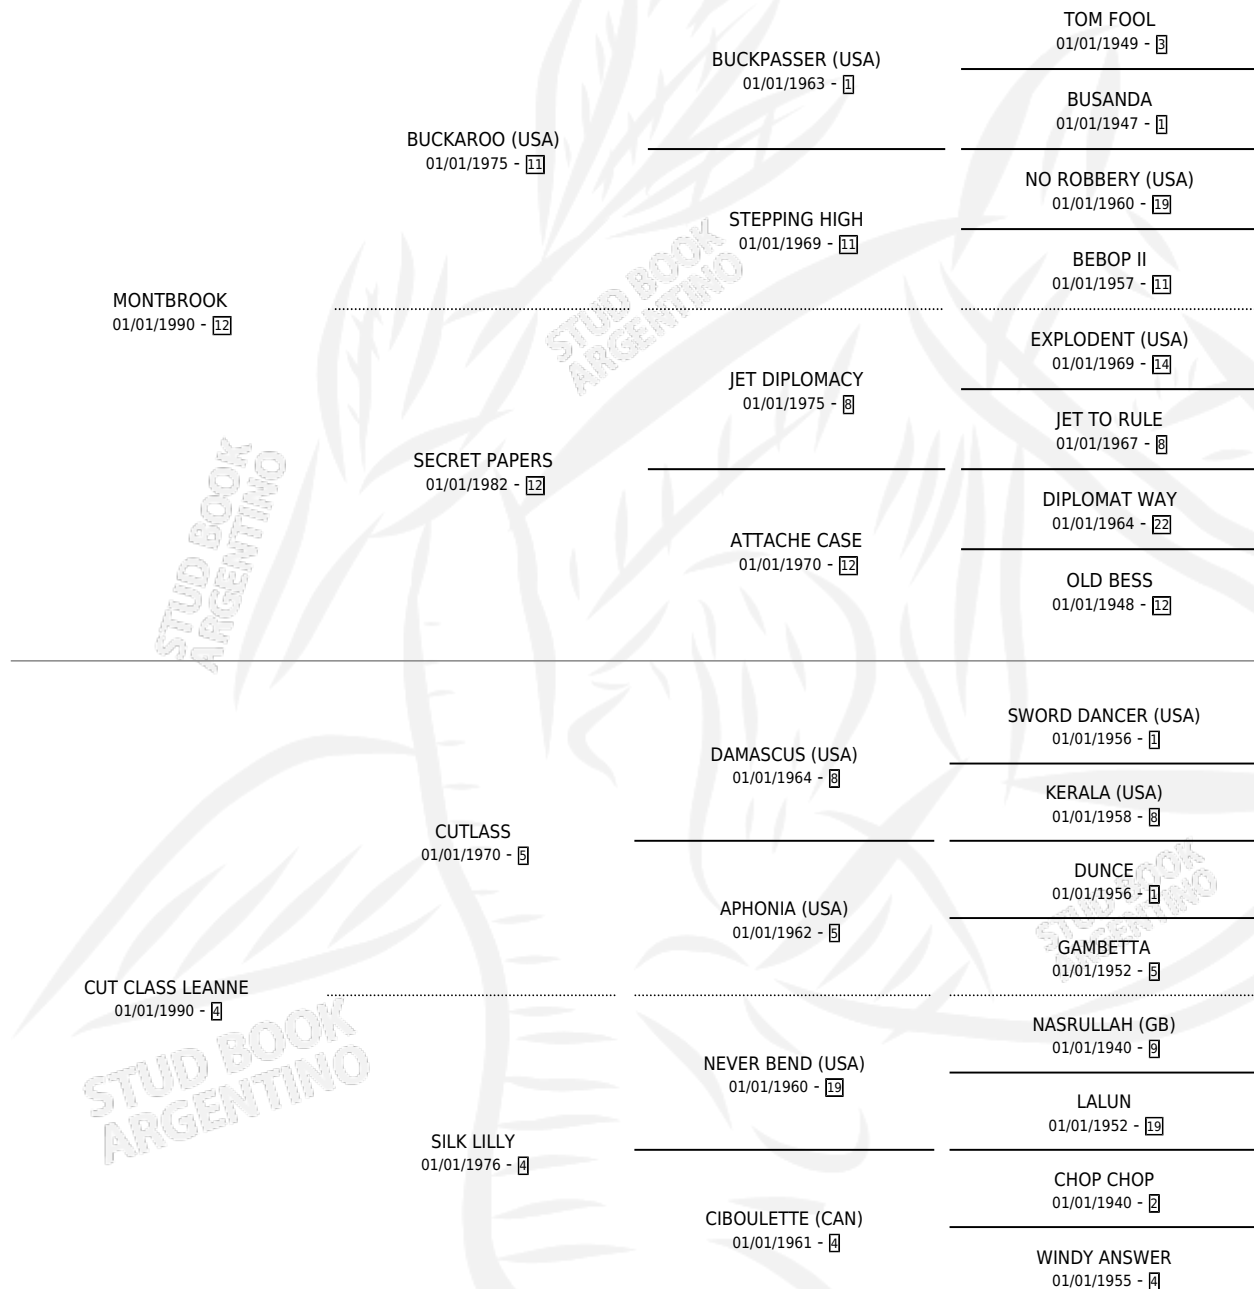

Lugar de nacimiento: Campo particular

Criador: Sin dato

~

HIJOS

	MACHOS	HEMBRAS
6 NACIERON	1	5
6 CORRIERON	1	5
3 GANARON	1	2
0 GANADORES CL	0 GANADORES GR	0 GANADORES G1

PEDIGREE

SERVICIOS PADRILLO

TEMPORADA	HARAS	SERVICIO	NAC.	EFFECTIVIDAD
2010	IMPORTADO EN VIENTRE	1	1	100 %
2008	IMPORTADO EN VIENTRE	1	1	100 %
2008	IMPORTADO EN VIENTRE	1	1	100 %
2007	IMPORTADO EN VIENTRE	1	1	100 %

CHAPEL ROYAL

Datos oficiales del Stud Book Argentino

Documento generado el 05/05/2026

studbook.org.ar