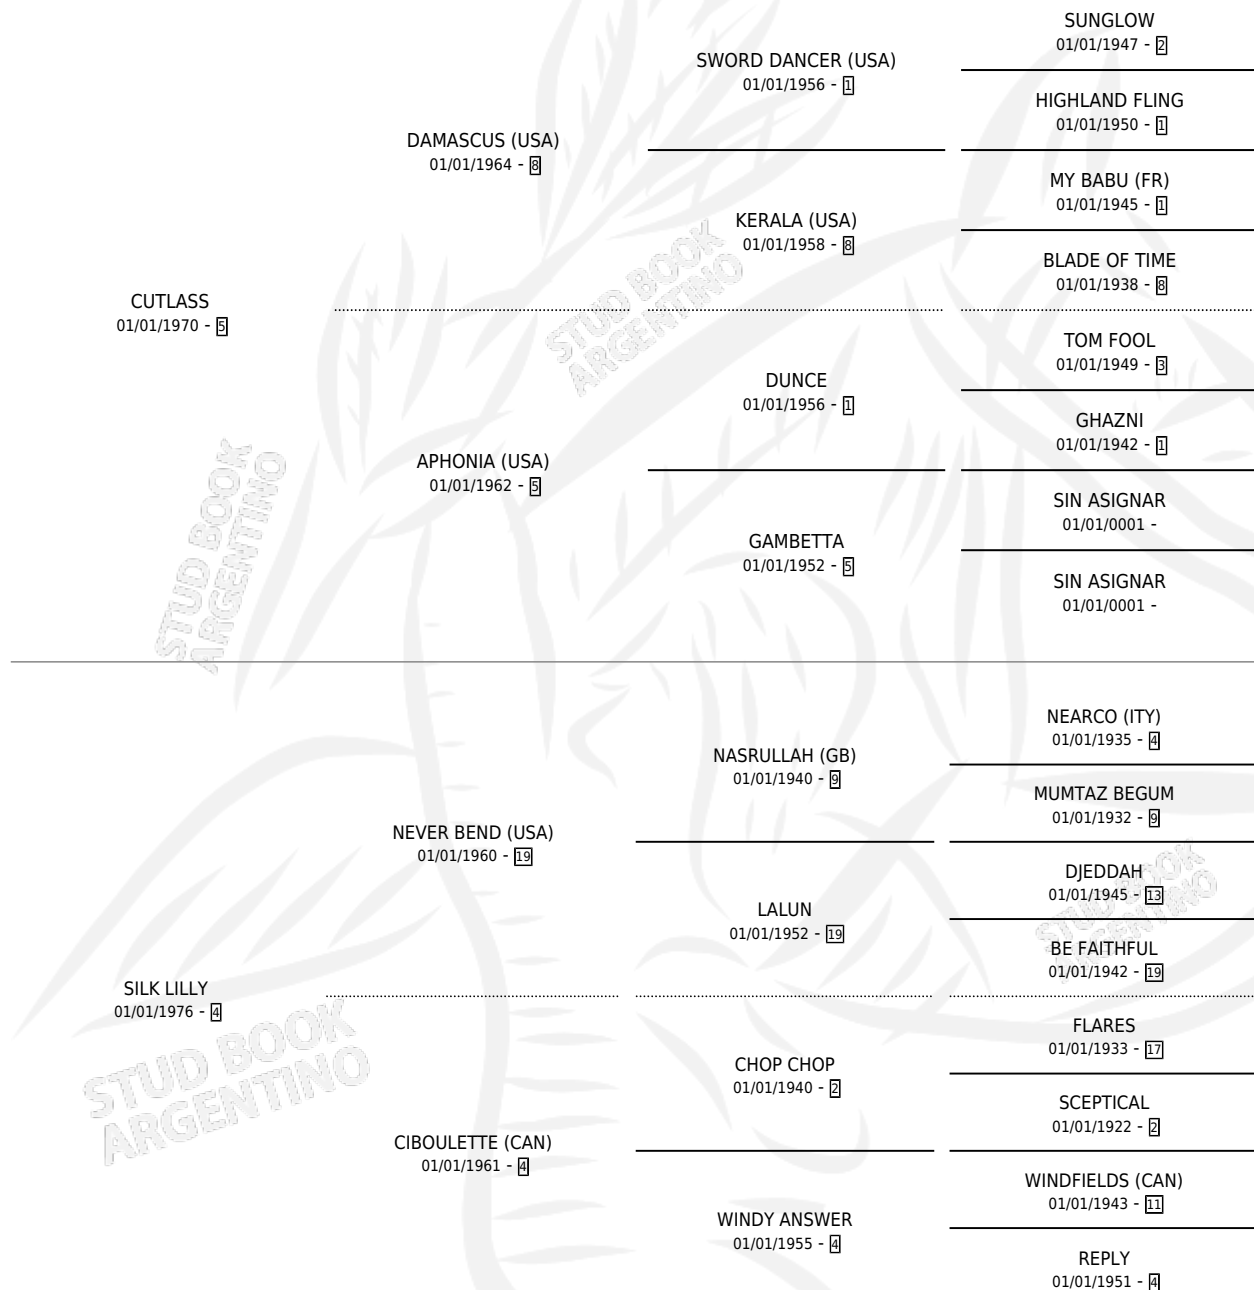

CUT CLASS LEANNE

por CUTLASS y SILK LILLY por NEVER BEND (USA)

Argentina · Hembra · Zaino · SP · 01/01/1990
Familia 4-g · Volumen 34

ESTADO

TIPIFICACIÓN SANGUÍNEA	X
TIPIFICACIÓN POR ADN	X
PASAPORTE	X
IDENTIFICACIÓN POR MICROCHIP	X
REPRODUCTOR	X

Lugar de nacimiento: Campo particular

Criador: Sin dato

~

HIJOS

	MACHOS	HEMBRAS
1 NACIERON	1	0

SIN ACTUACIONES

PEDIGREE