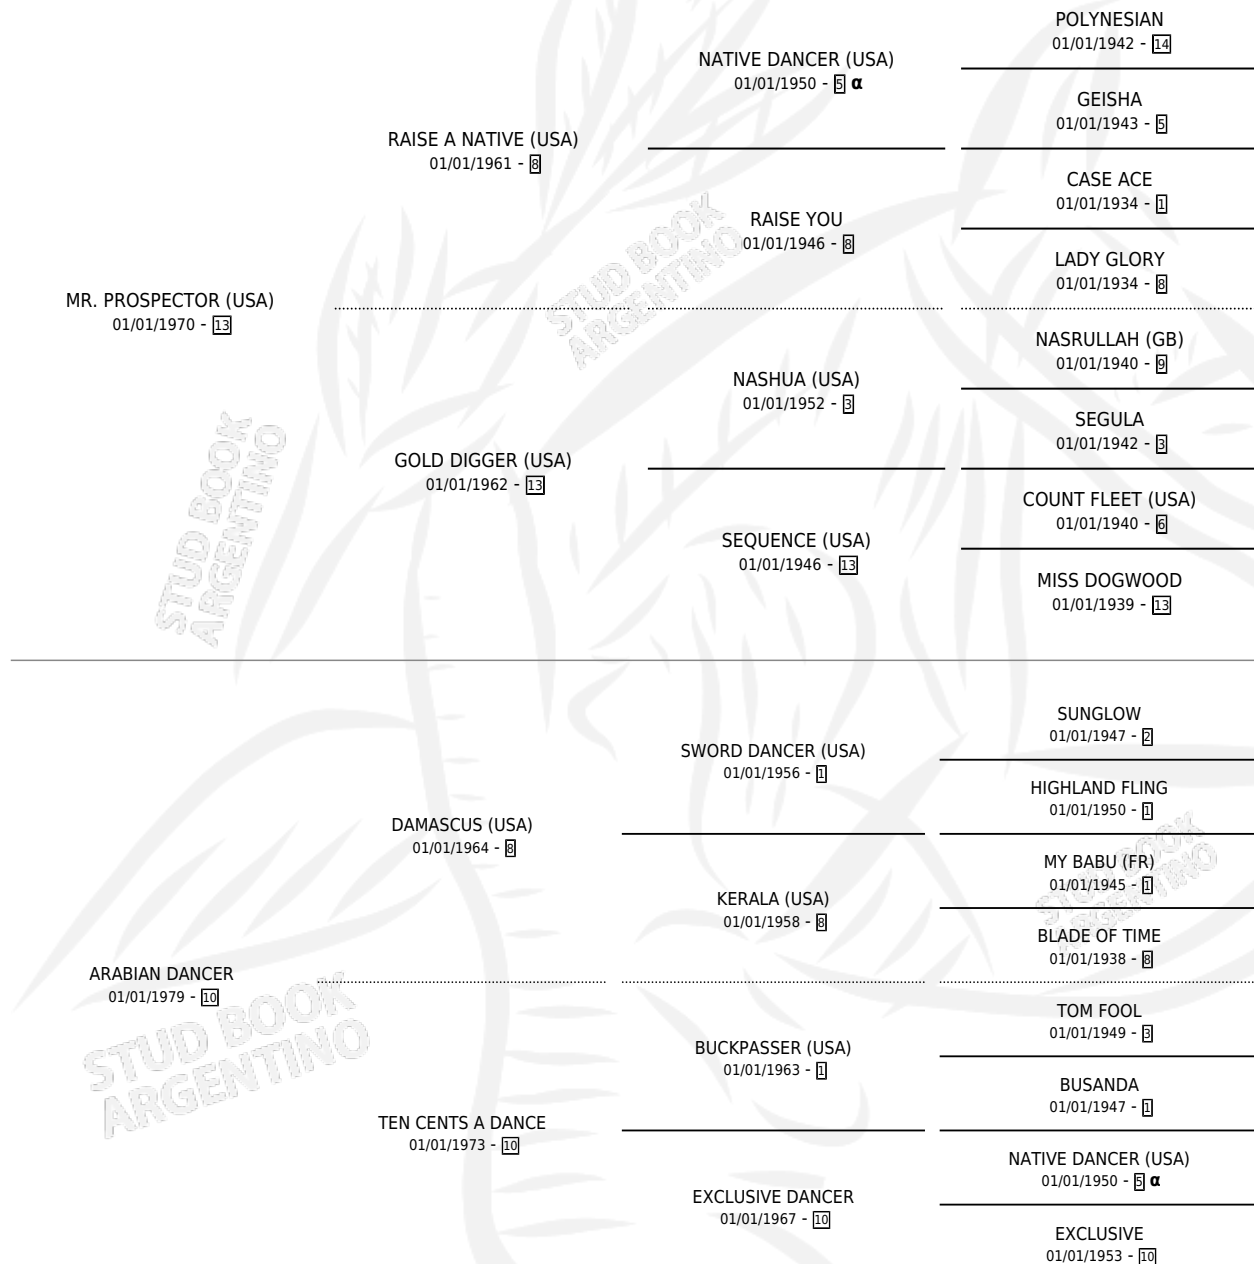

RUB AL KHALI

por **MR. PROSPECTOR (USA)** y **ARABIAN DANCER** por **DAMASCUS (USA)**

Argentina · Hembra · Alazan · SP · 01/01/1986
Familia 10-a · Volumen 32

ESTADO

TIPIFICACIÓN SANGUÍNEA	X
TIPIFICACIÓN POR ADN	X
PASAPORTE	X
IDENTIFICACIÓN POR MICROCHIP	X
REPRODUCTOR	X

Lugar de nacimiento: Campo particular
Criador: Sin dato

~

HIJOS

	MACHOS	HEMBRAS
2 NACIERON	0	2
SIN ACTUACIONES		

PEDIGREE

INBREEDING : α