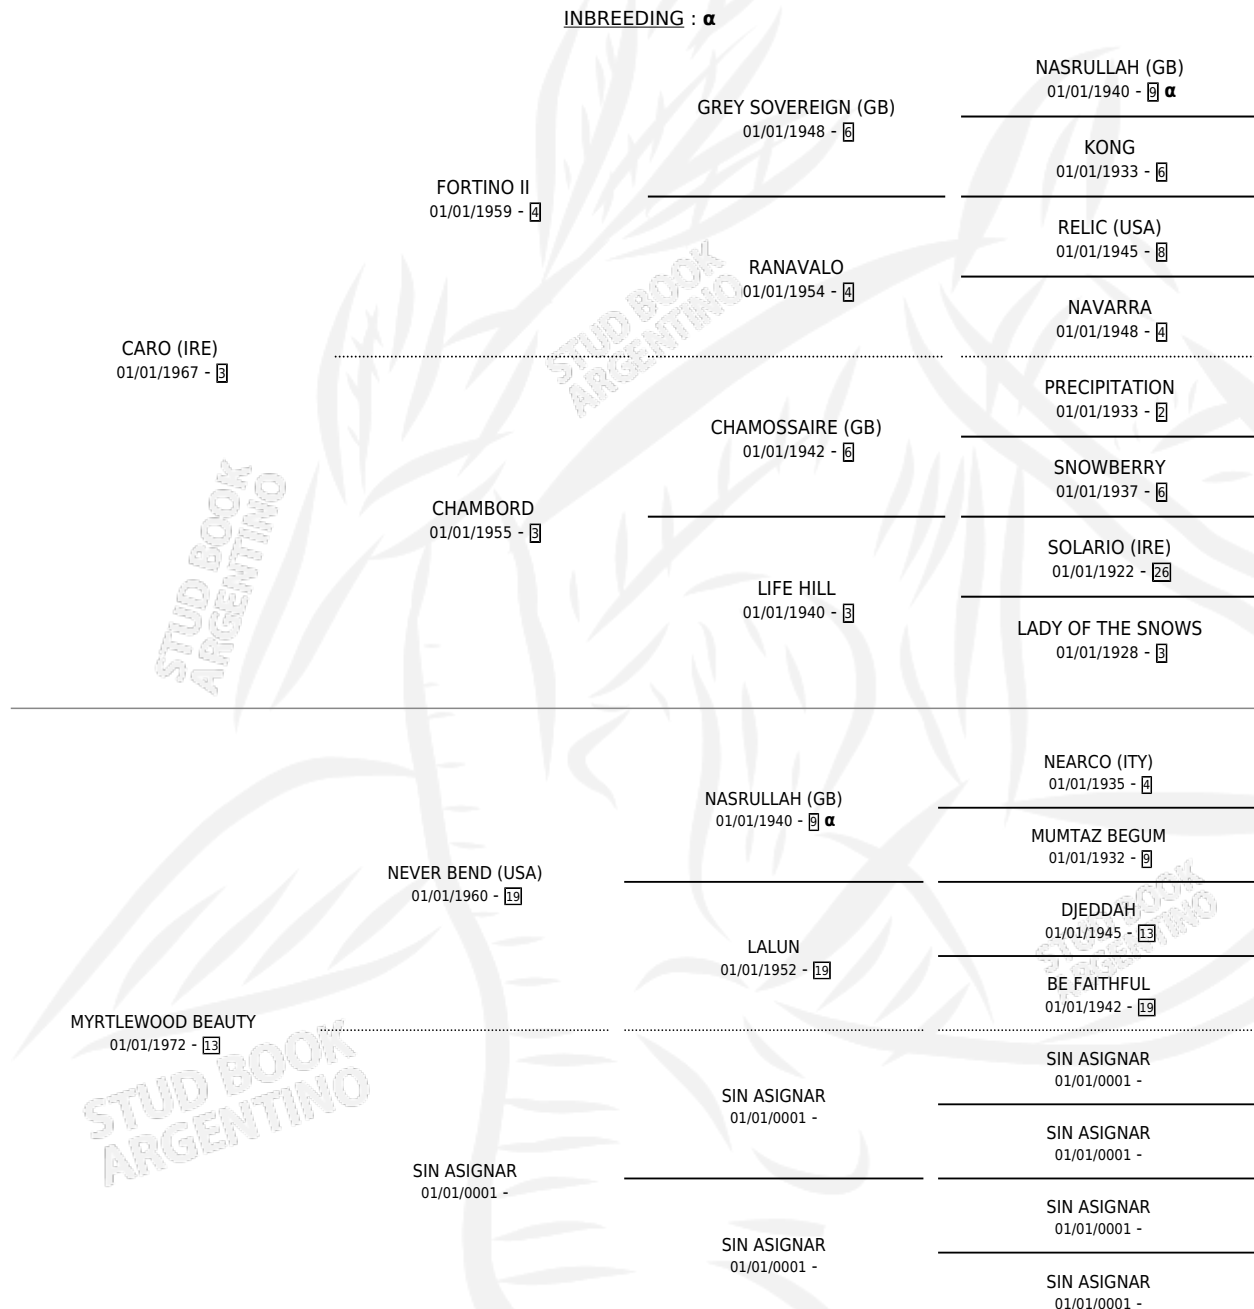

NYPHÉ DES BOIS

PEDIGREE

por **CARO (IRE)** y **MYRTLEWOOD BEAUTY** por **NEVER BEND (USA)**

INBREEDING : α

Argentina · Hembra · Tordillo · SP · 01/01/1980
Familia 13 · Volumen 30

ESTADO

TIPIFICACIÓN SANGUÍNEA	X
TIPIFICACIÓN POR ADN	X
PASAPORTE	X
IDENTIFICACIÓN POR MICROCHIP	X
REPRODUCTOR	X

Lugar de nacimiento: Campo particular
Criador: Sin dato

~

HIJOS

	MACHOS	HEMBRAS
1 NACIERON	0	1
SIN ACTUACIONES		

NYMPHE DES BOIS

Datos oficiales del Stud Book Argentino

Documento generado el 14/05/2026

studbook.org.ar