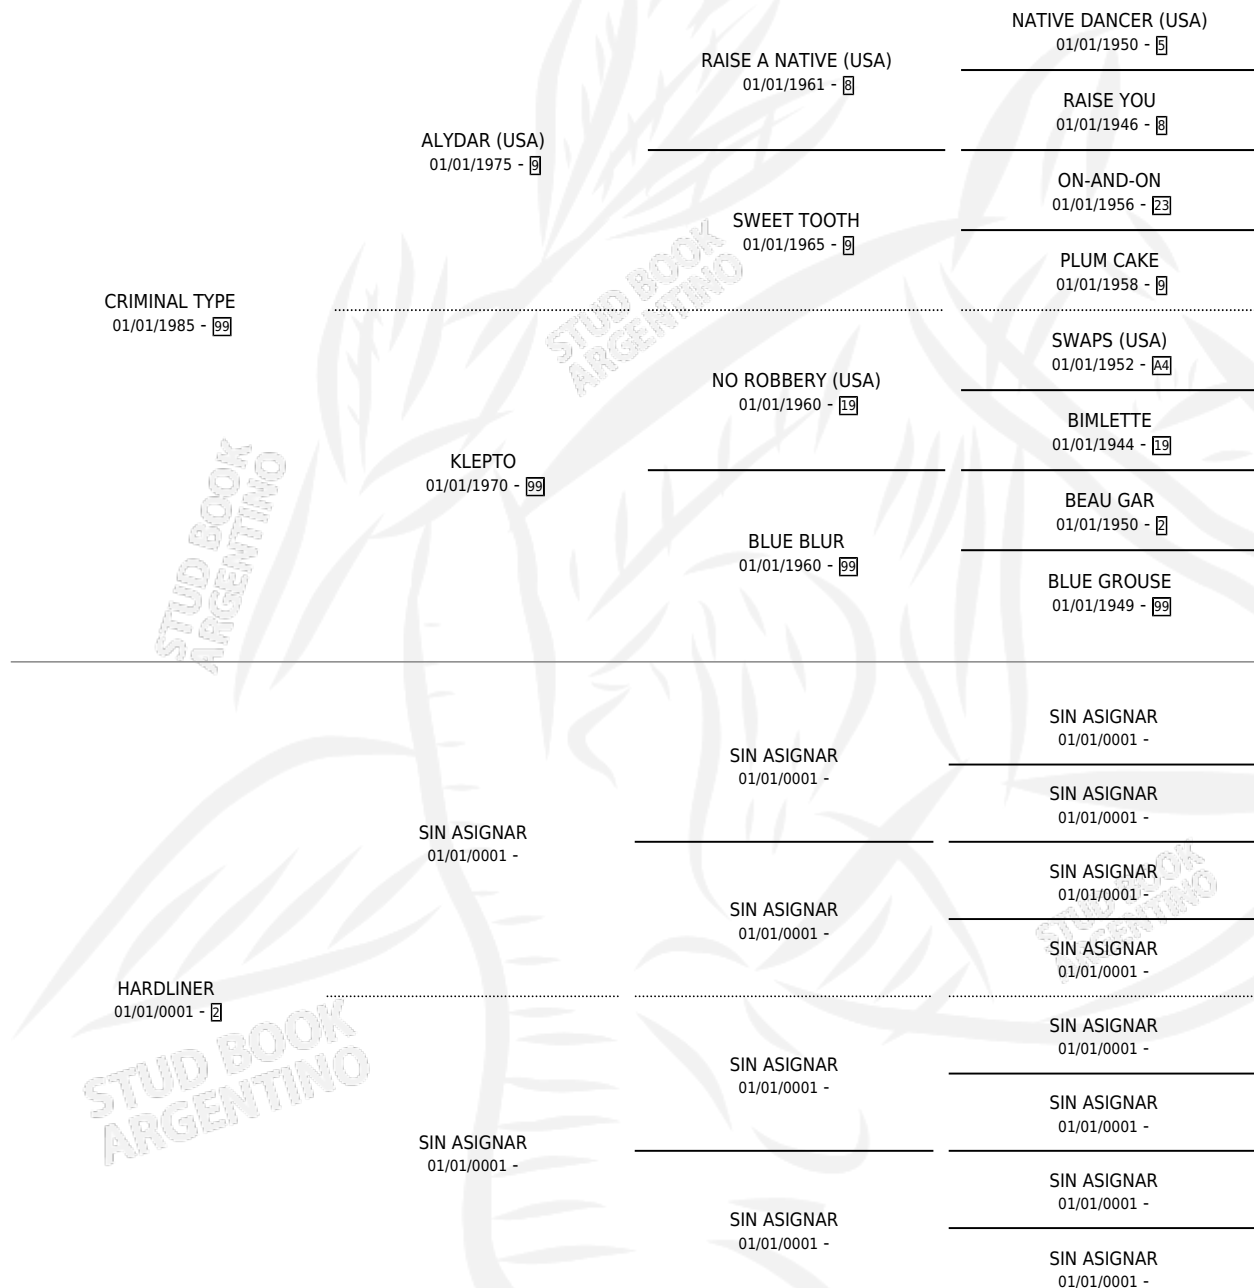

LUBIANKA

por **CRIMINAL TYPE** y **HARDLINER** por **SIN ASIGNAR**

Argentina · Hembra · No Consigna · SP · 01/01/0001
Familia 2-d · Volumen web

ESTADO

TIPIFICACIÓN SANGUÍNEA	X
TIPIFICACIÓN POR ADN	X
PASAPORTE	X
IDENTIFICACIÓN POR MICROCHIP	X
REPRODUCTOR	X

Lugar de nacimiento: Campo particular

Criador: Sin dato

~

HIJOS

	MACHOS	HEMBRAS
1 NACIERON	0	1
SIN ACTUACIONES		

PEDIGREE

LUBIANKA

Datos oficiales del Stud Book Argentino