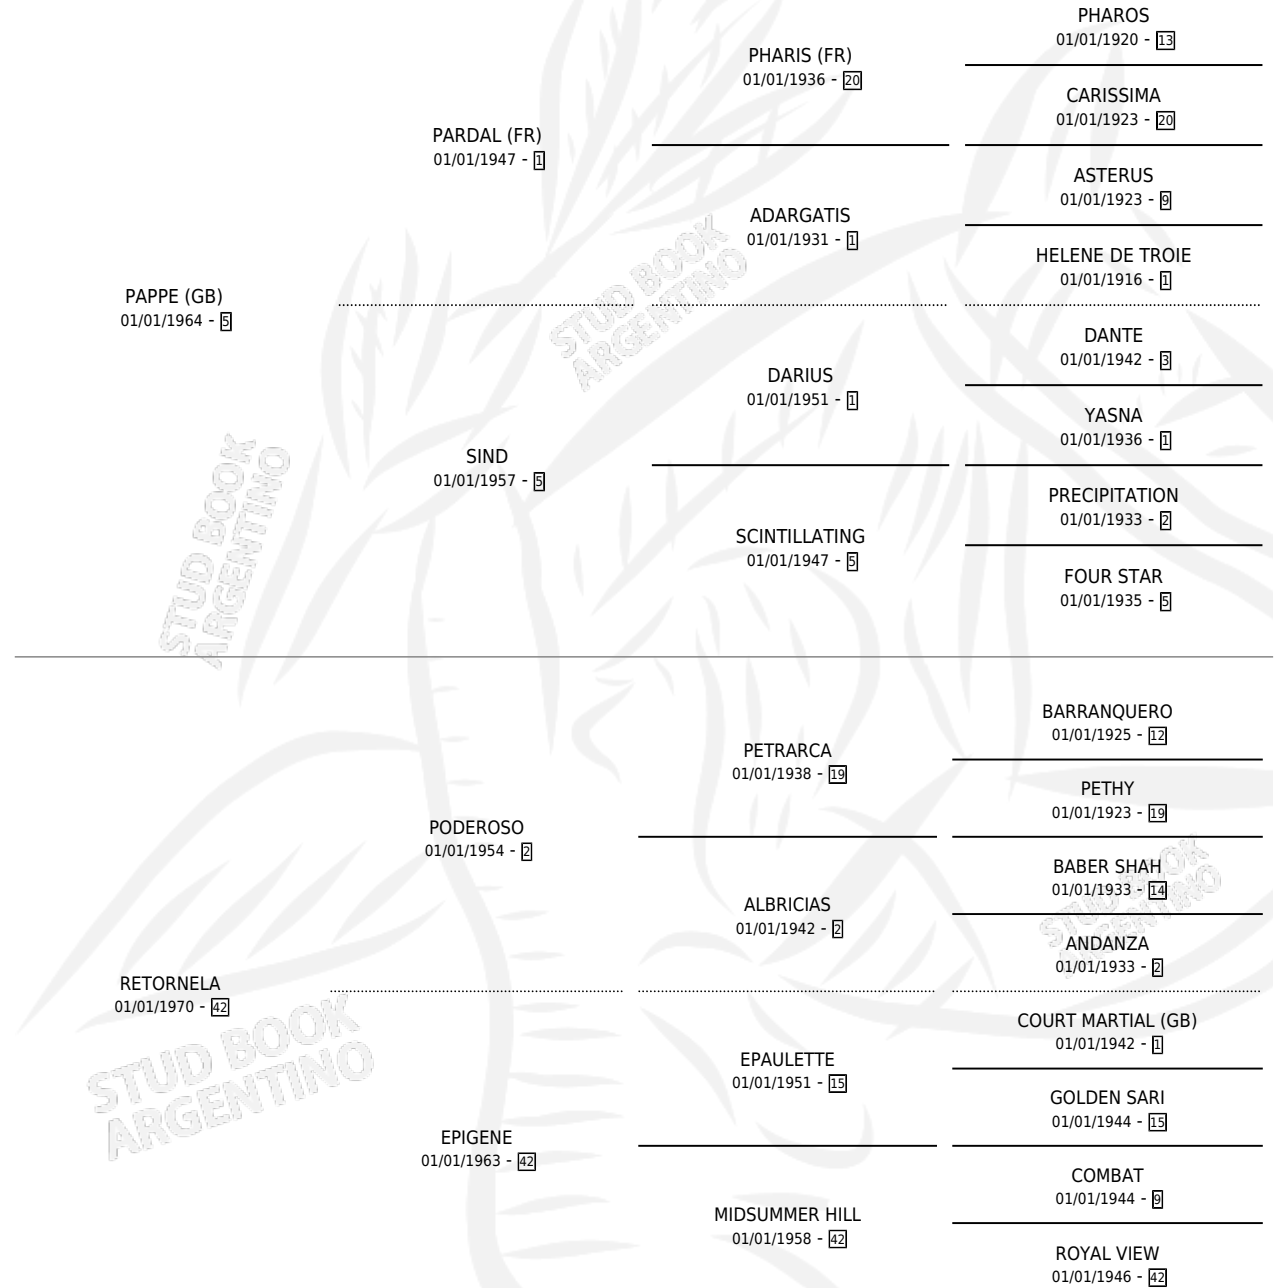

PALEON

por **PAPPE (GB)** y **RETORNELA** por **PODEROSO**

Argentina · Macho · No Consigna · SP · 01/01/1977
Familia 42 · Volumen 29

ESTADO

TIPIFICACIÓN SANGUÍNEA	X
TIPIFICACIÓN POR ADN	X
PASAPORTE	X
IDENTIFICACIÓN POR MICROCHIP	X
REPRODUCTOR	X

Lugar de nacimiento: Campo particular

Criador: Sin dato

PEDIGREE