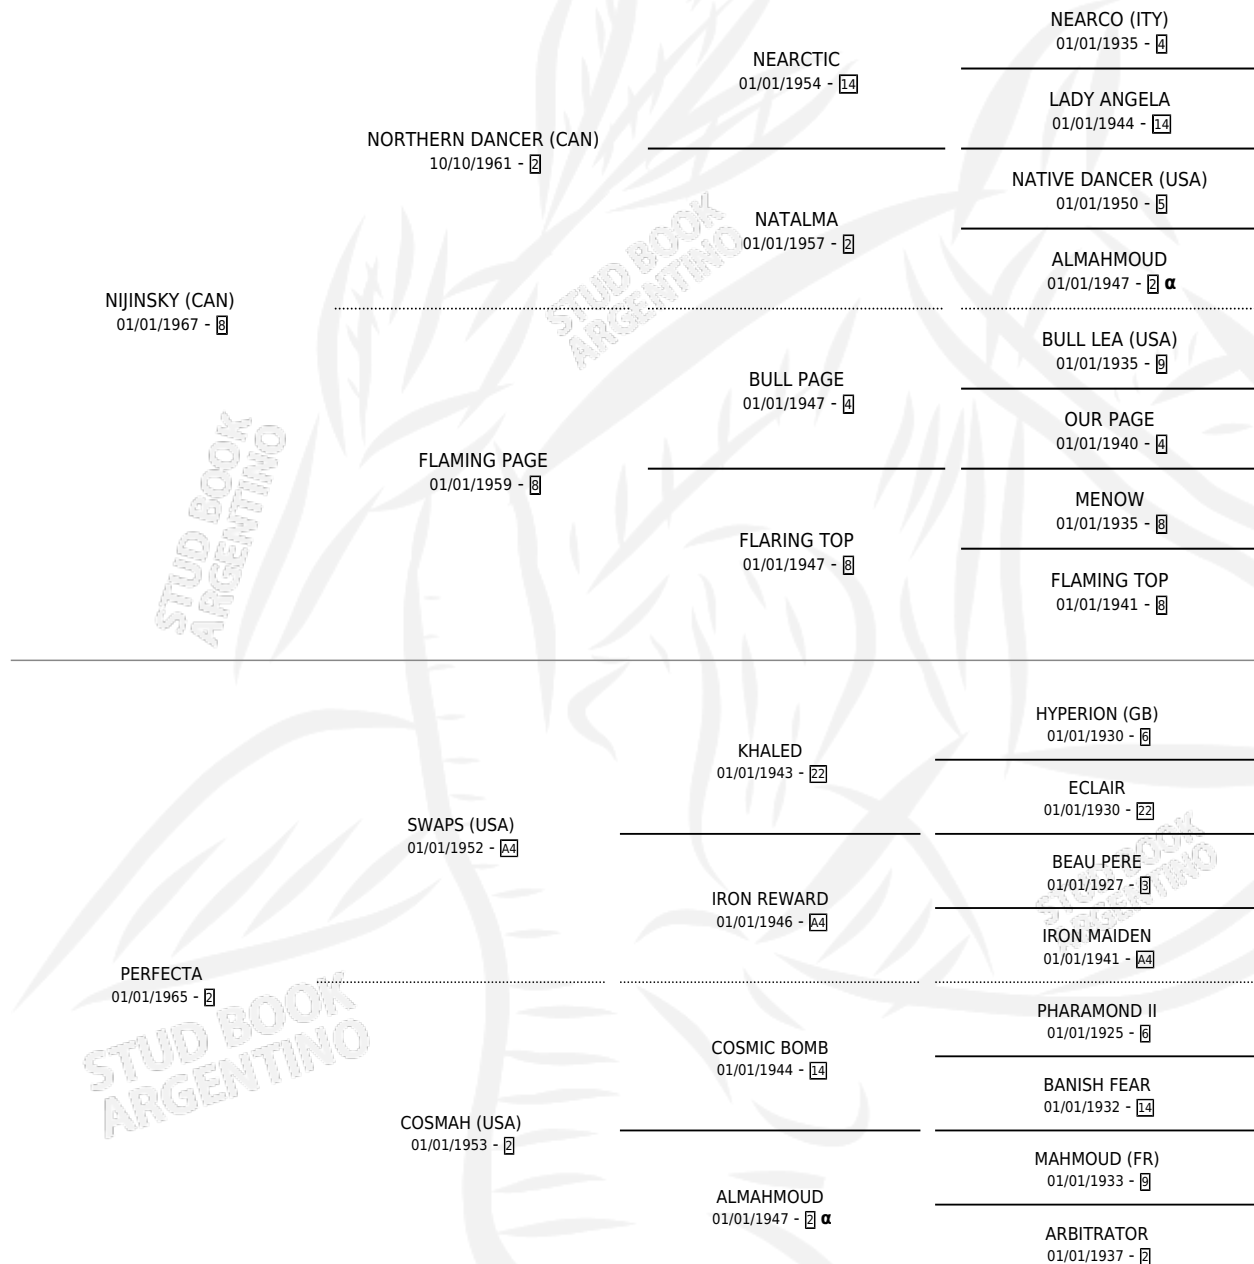

# PROFESSIONAL DANCE

por NIJINSKY (CAN) y PERFECTA por SWAPS (USA)

PEDIGREE

Argentina · Hembra · Zaino · SP · 01/01/1979  
Familia 2-d · Volumen 30

## ESTADO

TIPIFICACIÓN SANGUÍNEA	X
TIPIFICACIÓN POR ADN	X
PASAPORTE	X
IDENTIFICACIÓN POR MICROCHIP	X
REPRODUCTOR	X

**Lugar de nacimiento:** Campo particular

**Criador:** Sin dato

~

## HIJOS

	MACHOS	HEMBRAS
1 NACIERON	0	1
SIN ACTUACIONES		

INBREEDING : α