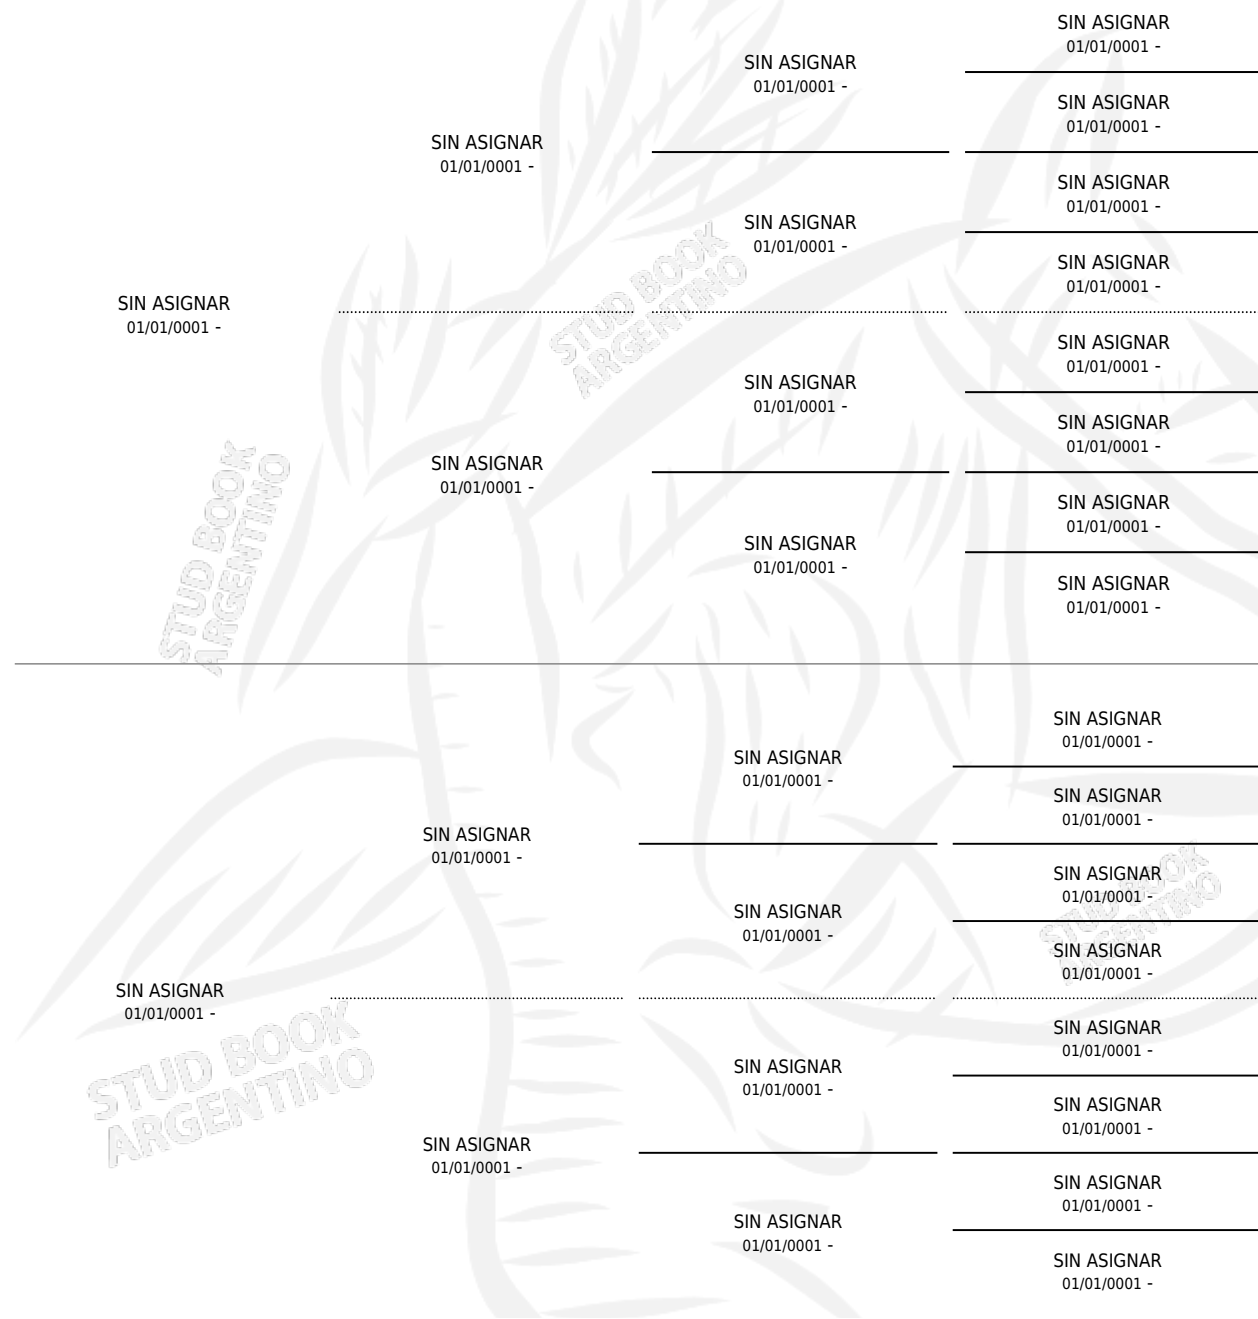

CRIM POTATOES

PEDIGREE

por SIN ASIGNAR y SIN ASIGNAR por SIN ASIGNAR

Argentina · Hembra · No Consigna · SP · 01/01/1968
Familia 23-b · Volumen 26

ESTADO

| | |
|------------------------------|---|
| TIPIFICACIÓN SANGUÍNEA | X |
| TIPIFICACIÓN POR ADN | X |
| PASAPORTE | X |
| IDENTIFICACIÓN POR MICROCHIP | X |
| REPRODUCTOR | X |

Lugar de nacimiento: Campo particular

Criador: Sin dato

~

HIJOS

| | MACHOS | HEMBRAS |
|-----------------|--------|---------|
| 1 NACIERON | 0 | 1 |
| SIN ACTUACIONES | | |

CRIM POTATOES

Datos oficiales del Stud Book Argentino