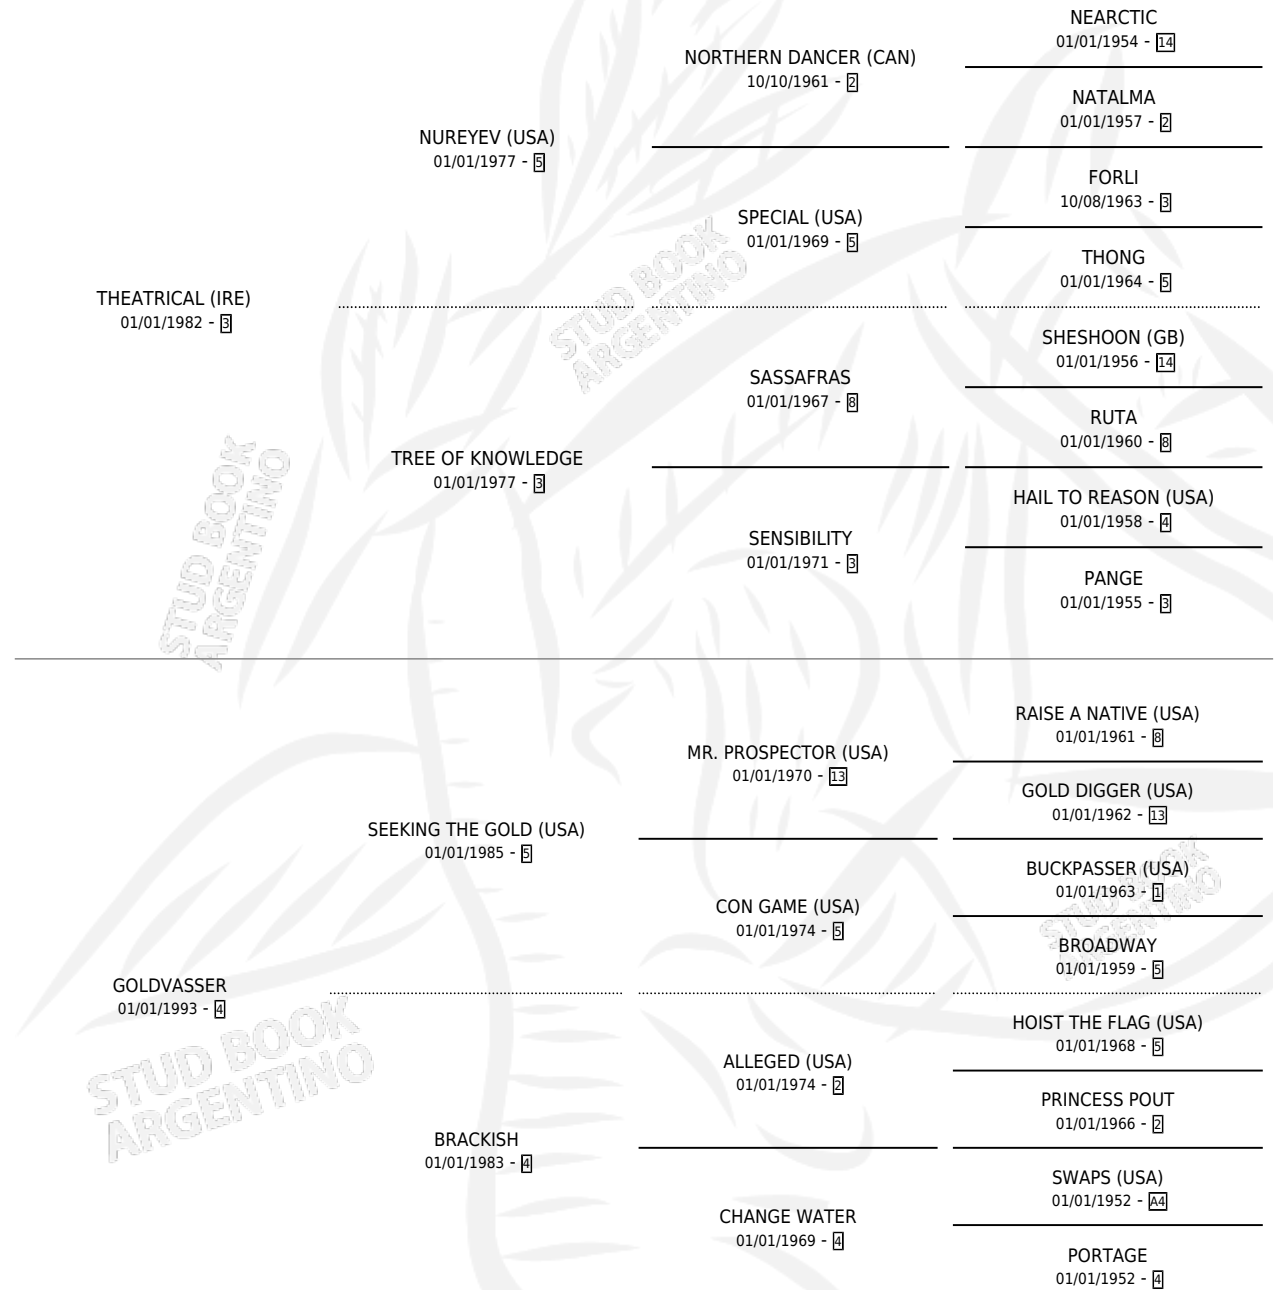

GOLDEN SHOW

por THEATRICAL (IRE) y GOLDVASSER por SEEKING THE GOLD (USA)

Argentina · Hembra · No Consigna · SP · 01/01/2000
Familia 4-m · Volumen 37

ESTADO

TIPIFICACIÓN SANGUÍNEA	X
TIPIFICACIÓN POR ADN	X
PASAPORTE	X
IDENTIFICACIÓN POR MICROCHIP	X
REPRODUCTOR	X

Lugar de nacimiento: Campo particular
Criador: Sin dato

~

HIJOS

	MACHOS	HEMBRAS
1 NACIERON	0	1
1 CORRIERON	0	1
1 GANARON	0	1
0 GANADORES CL	0 GANADORES GR	0 GANADORES G1

PEDIGREE

GOLDEN SHOW

Datos oficiales del Stud Book Argentino