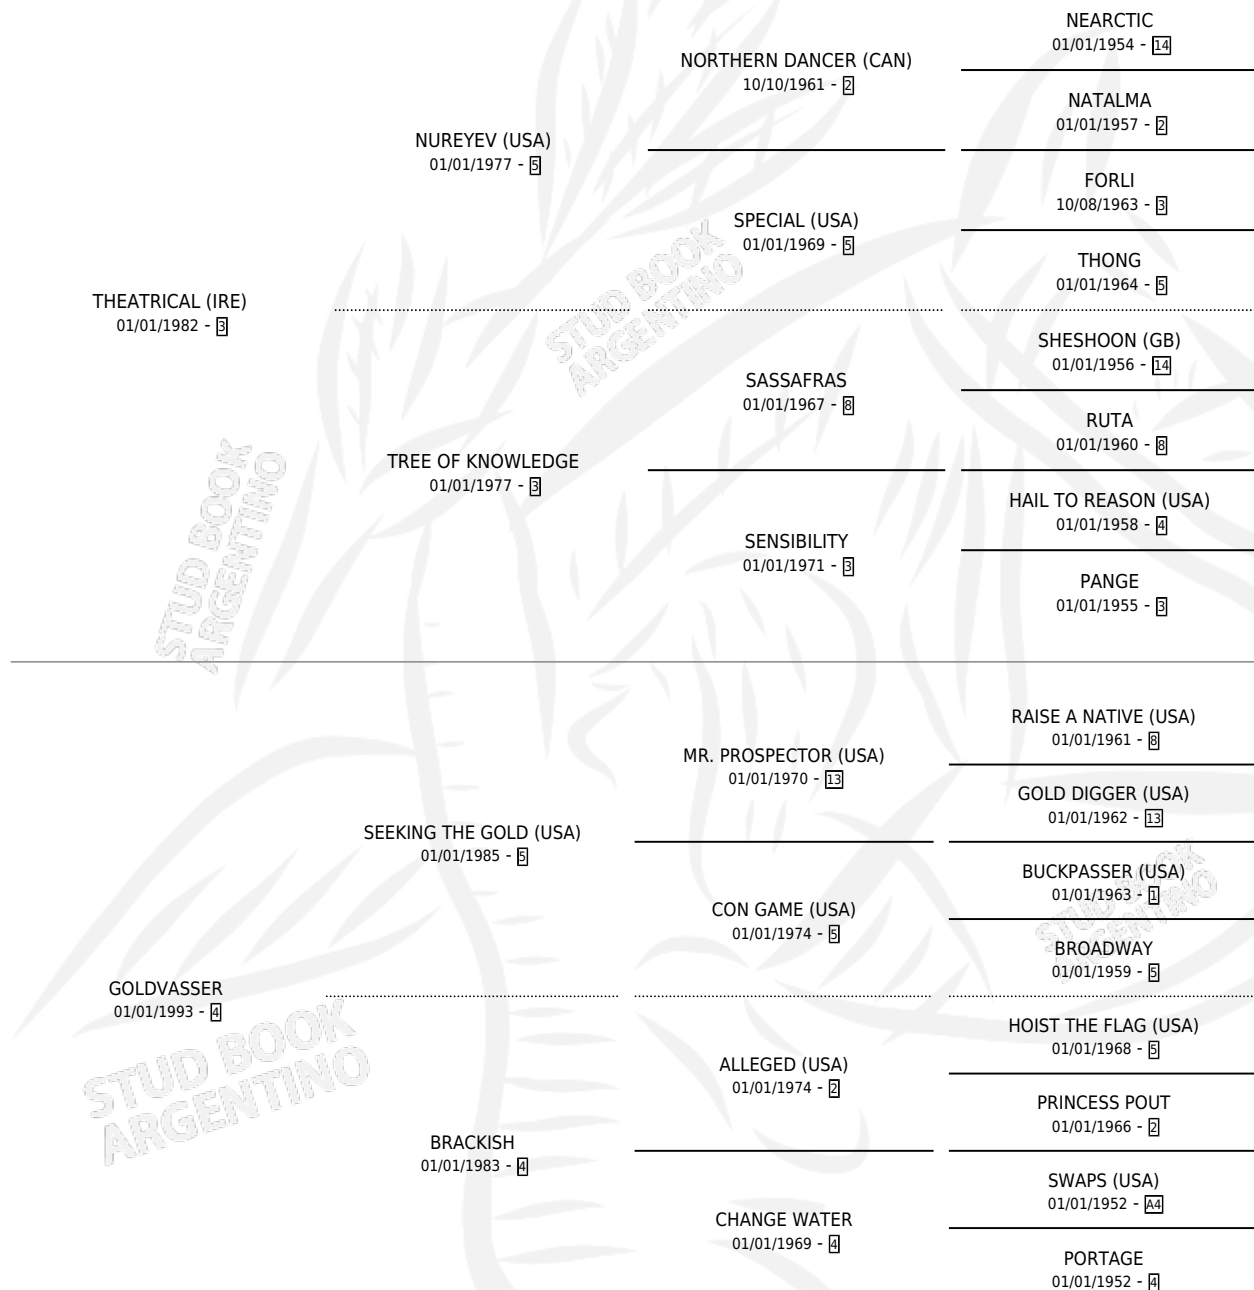

GOLDEN SHOW

por THEATRICAL (IRE) y GOLDVASSER por SEEKING THE GOLD (USA)

Argentina · Hembra · No Consigna · SP · 01/01/2000
Familia 4-m · Volumen 37

ESTADO

TIPIFICACIÓN SANGUÍNEA	X
TIPIFICACIÓN POR ADN	X
PASAPORTE	X
IDENTIFICACIÓN POR MICROCHIP	X
REPRODUCTOR	X

Lugar de nacimiento: Campo particular
Criador: Sin dato

~

HIJOS

	MACHOS	HEMBRAS
1 NACIERON	0	1
1 CORRIERON	0	1
1 GANARON	0	1
0 GANADORES CL	0 GANADORES GR	0 GANADORES G1

PEDIGREE

GOLDEN SHOW

Datos oficiales del Stud Book Argentino