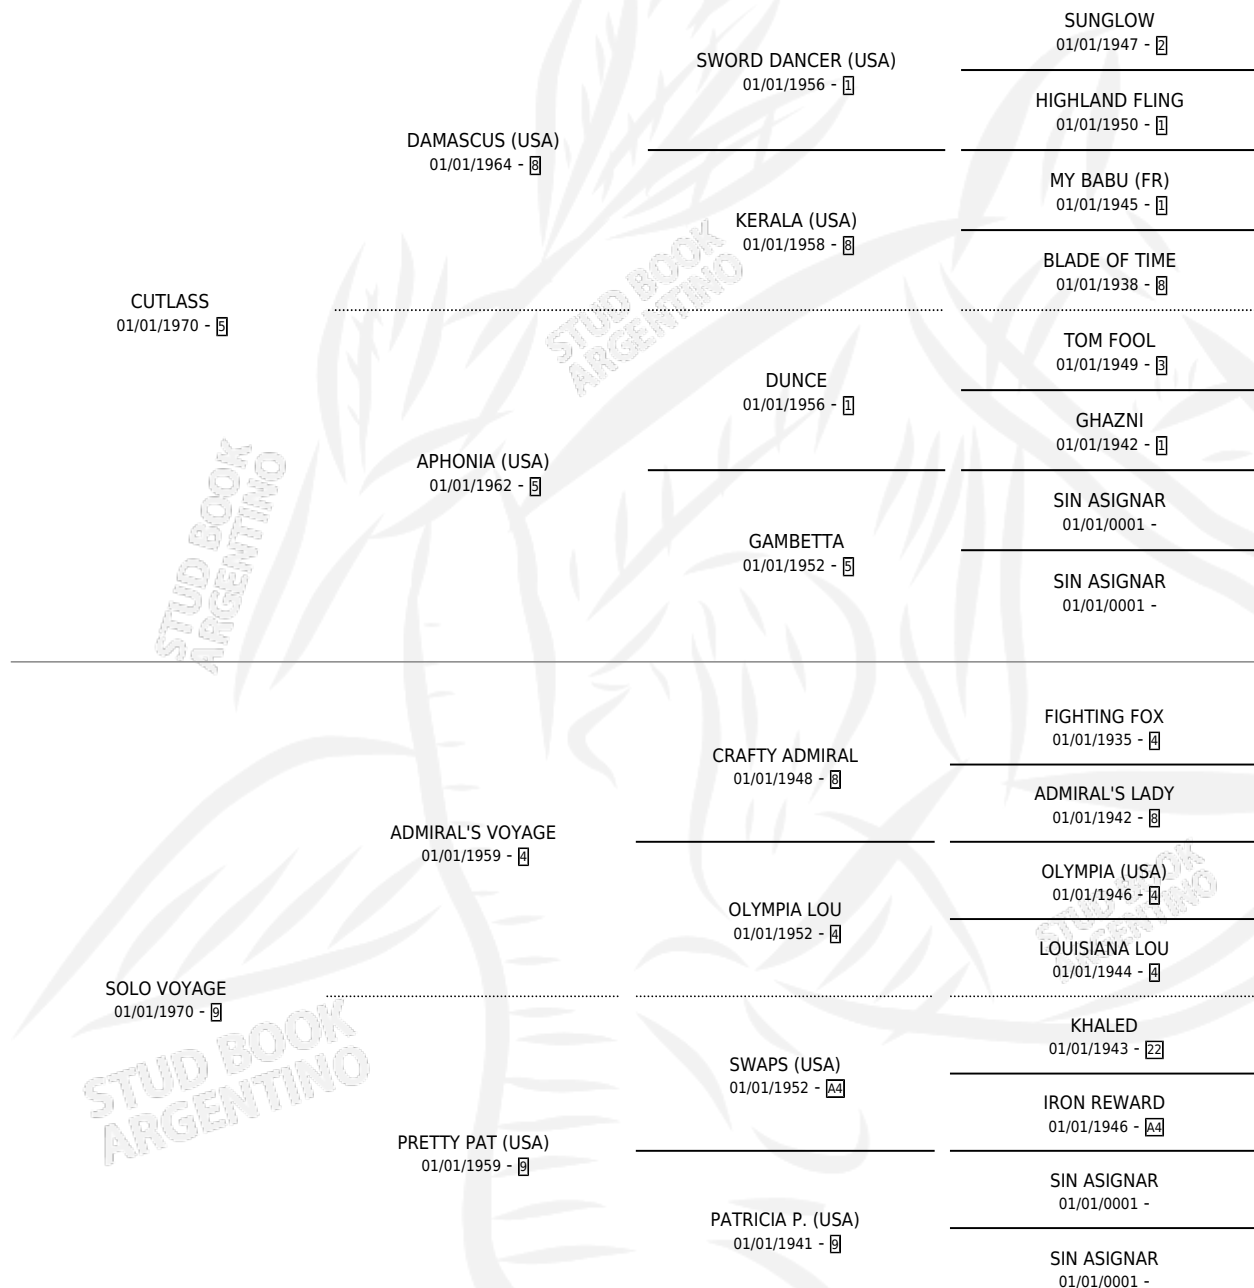

MY NICHOLE

por CUTLASS y SOLO VOYAGE por ADMIRAL'S VOYAGE

Argentina · Hembra · No Consigna · SP · 01/01/1984
Familia 9-e · Volumen 32

ESTADO

TIPIFICACIÓN SANGUÍNEA	X
TIPIFICACIÓN POR ADN	X
PASAPORTE	X
IDENTIFICACIÓN POR MICROCHIP	X
REPRODUCTOR	X

Lugar de nacimiento: Campo particular

Criador: Sin dato

~

HIJOS

	MACHOS	HEMBRAS
1 NACIERON	0	1
SIN ACTUACIONES		

PEDIGREE