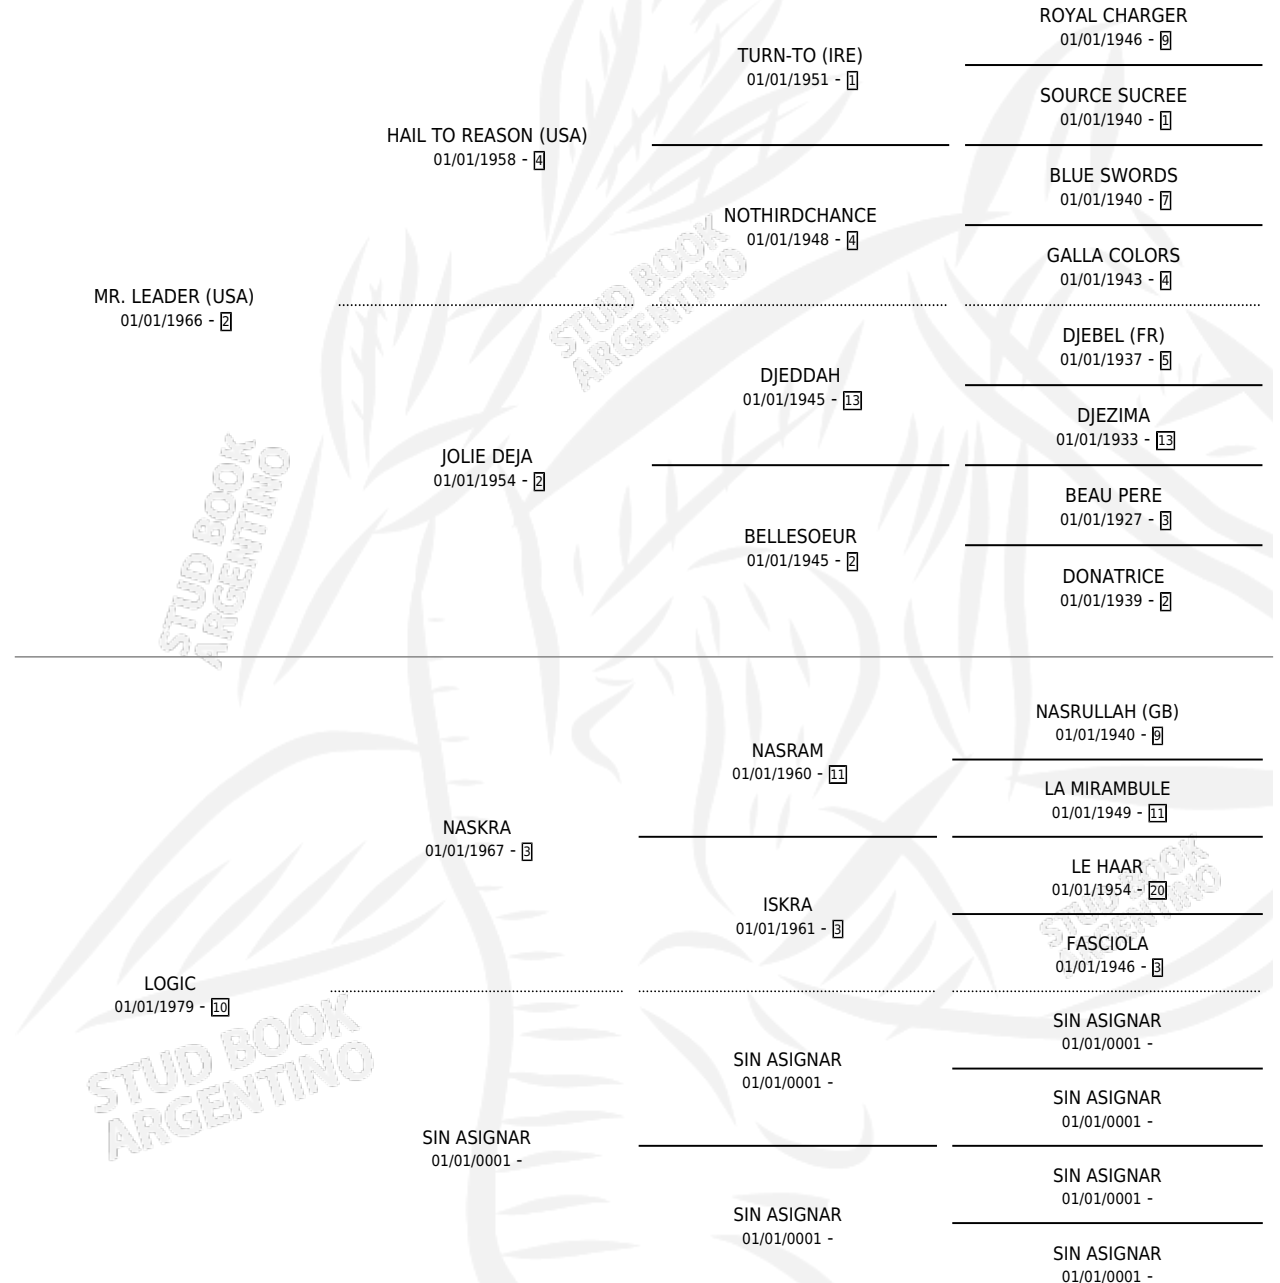

SATIN SUNRISE

por MR. LEADER (USA) y LOGIC por NASKRA

Argentina · Hembra · No Consigna · SP · 01/01/1990
Familia 10-c · Volumen 34

ESTADO

TIPIFICACIÓN SANGUÍNEA	X
TIPIFICACIÓN POR ADN	X
PASAPORTE	X
IDENTIFICACIÓN POR MICROCHIP	X
REPRODUCTOR	X

Lugar de nacimiento: Campo particular

Criador: Sin dato

~

HIJOS

	MACHOS	HEMBRAS
1 NACIERON	1	0

SIN ACTUACIONES

PEDIGREE