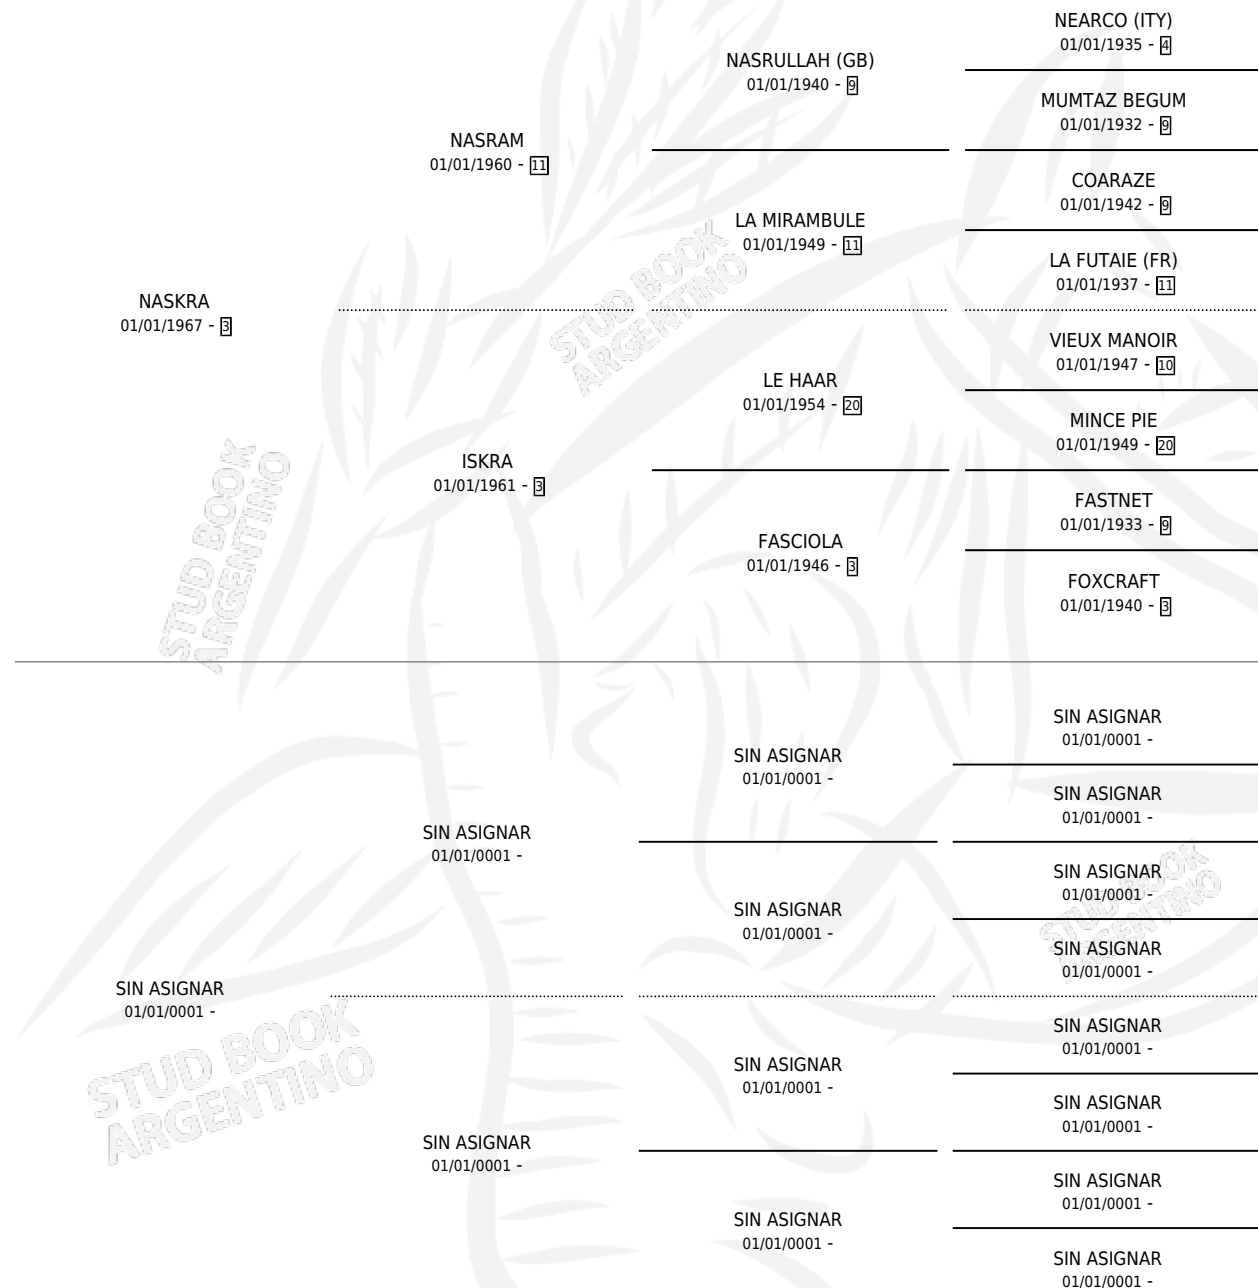

LOGIC

por NASKRA y SIN ASIGNAR por SIN ASIGNAR

Argentina · Hembra · No Consigna · SP · 01/01/1979
Familia 10-c · Volumen 30

ESTADO

TIPIFICACIÓN SANGUÍNEA	X
TIPIFICACIÓN POR ADN	X
PASAPORTE	X
IDENTIFICACIÓN POR MICROCHIP	X
REPRODUCTOR	X

Lugar de nacimiento: Campo particular

Criador: Sin dato

~

HIJOS

	MACHOS	HEMBRAS
1 NACIERON	0	1
SIN ACTUACIONES		

PEDIGREE

LOGIC

Datos oficiales del Stud Book Argentino