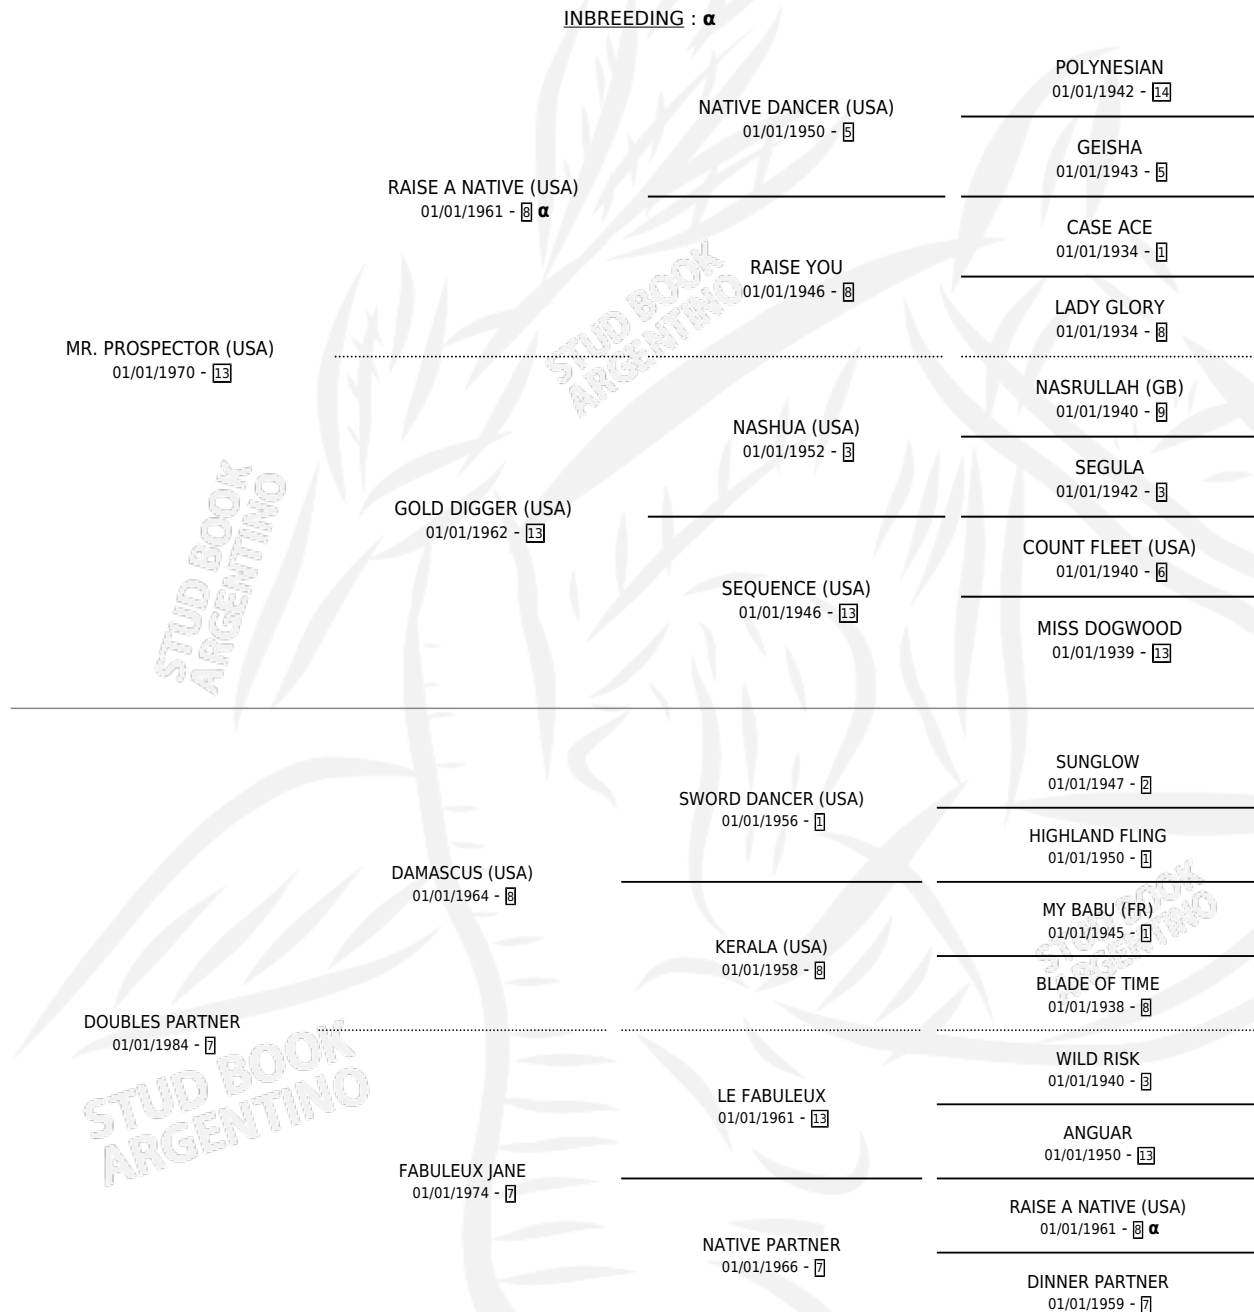

VALUABLE PARTNER

por **MR. PROSPECTOR (USA)** y **DOUBLES PARTNER** por **DAMASCUS (USA)**

PEDIGREE

Argentina · Hembra · Zaino · SP · 01/01/1995
Familia 7 · Volumen 35

ESTADO

TIPIFICACIÓN SANGUÍNEA	X
TIPIFICACIÓN POR ADN	X
PASAPORTE	X
IDENTIFICACIÓN POR MICROCHIP	X
REPRODUCTOR	X

Lugar de nacimiento: Campo particular
Criador: Sin dato

~

HIJOS

	MACHOS	HEMBRAS
2 NACIERON	0	2
SIN ACTUACIONES		

INBREEDING : α

VALUABLE PARTNER

Datos oficiales del Stud Book Argentino

Documento generado el 26/04/2026