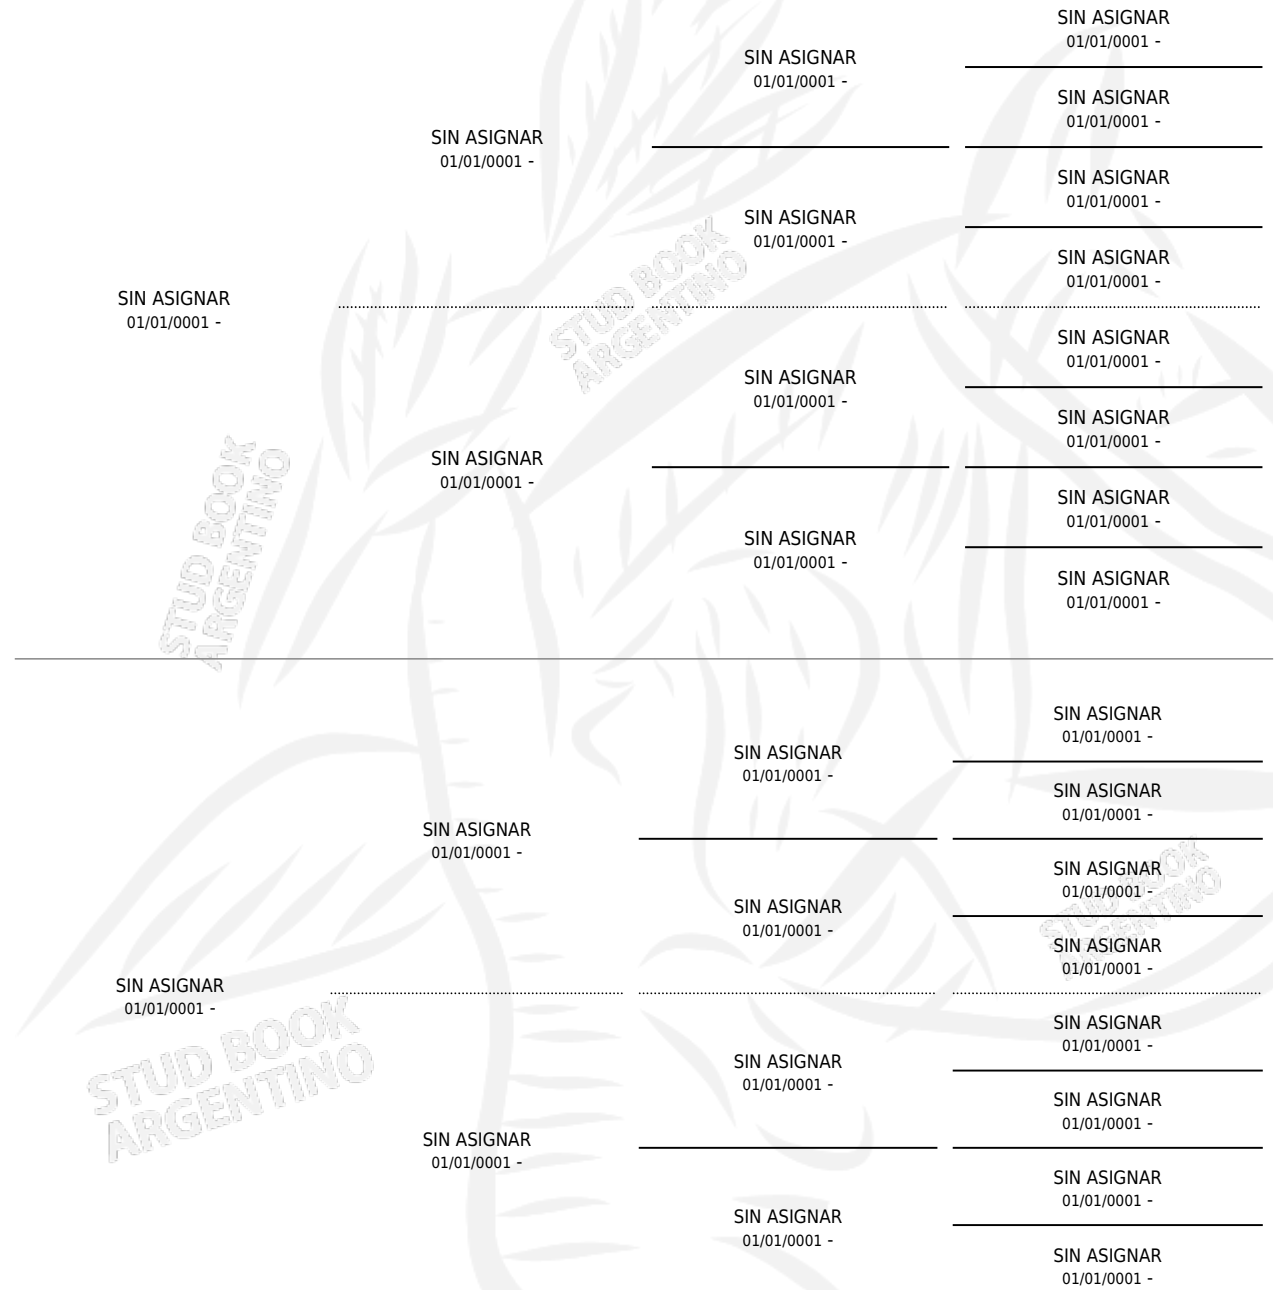

JONGLEUSE

por SIN ASIGNAR y SIN ASIGNAR por SIN ASIGNAR

Argentina · Hembra · No Consigna · SP · 01/01/1976
Familia 99 · Volumen 29

ESTADO

TIPIFICACIÓN SANGUÍNEA	X
TIPIFICACIÓN POR ADN	X
PASAPORTE	X
IDENTIFICACIÓN POR MICROCHIP	X
REPRODUCTOR	X

Lugar de nacimiento: Campo particular

Criador: Sin dato

~

HIJOS

	MACHOS	HEMBRAS
1 NACIERON	0	1
SIN ACTUACIONES		

PEDIGREE

JONGLEUSE

Datos oficiales del Stud Book Argentino