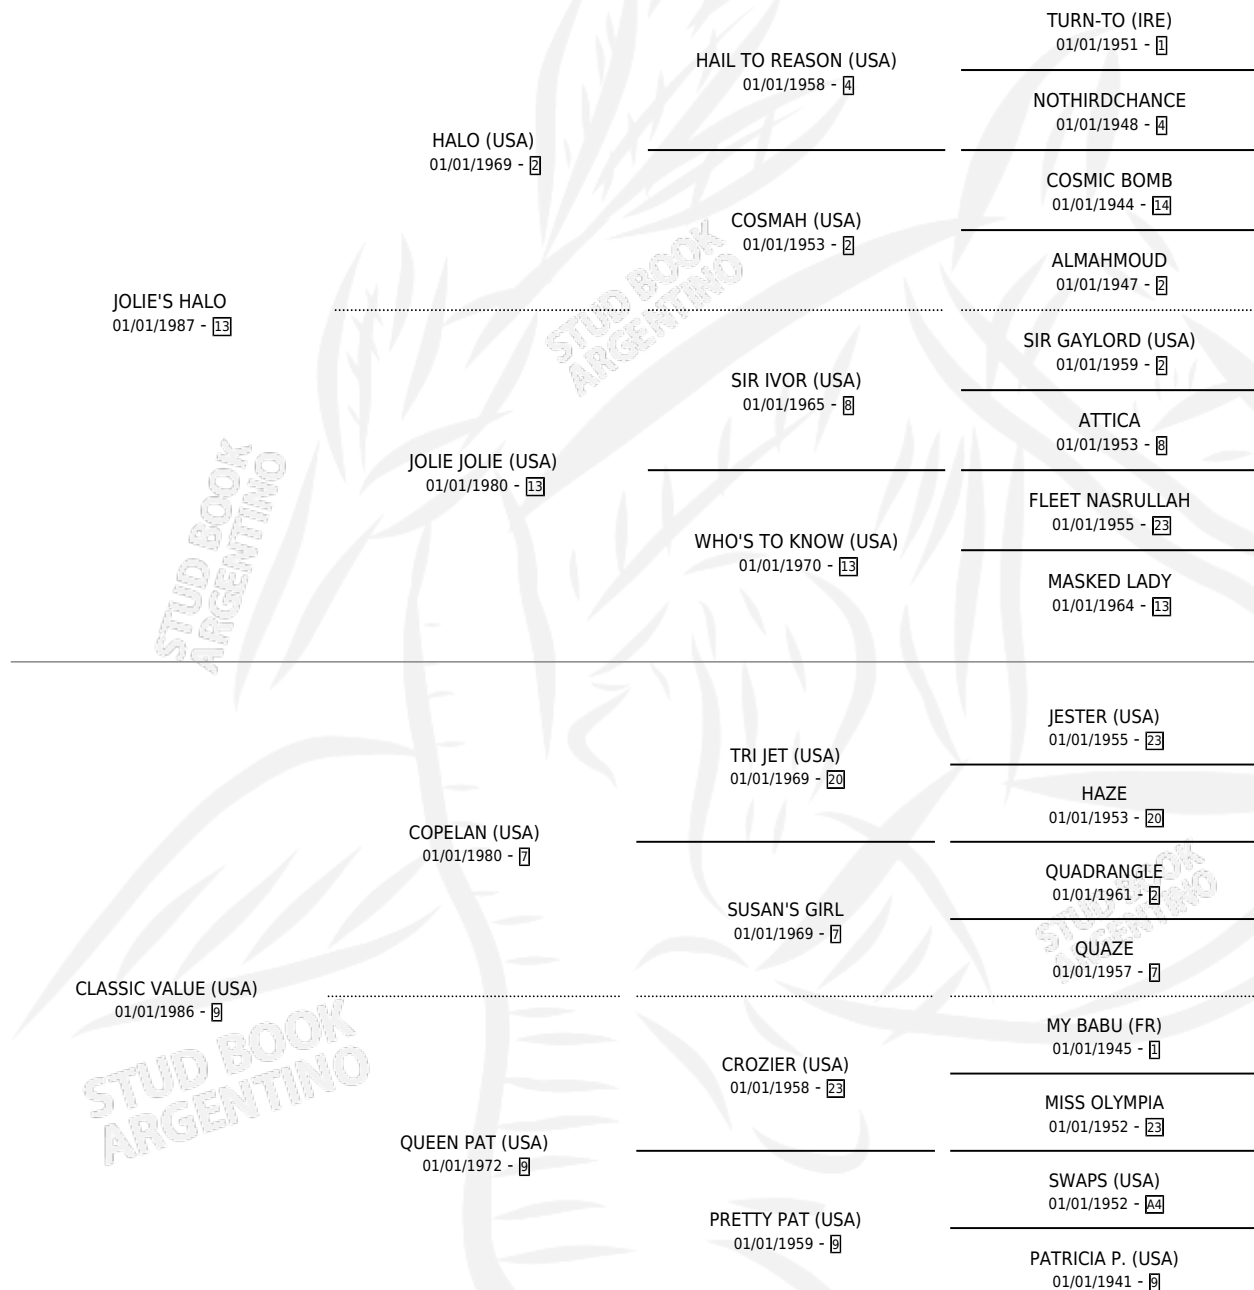

Lugar de nacimiento: Campo particular

Criador: Sin dato

~

HIJOS

	MACHOS	HEMBRAS
1 NACIERON	1	0
SIN ACTUACIONES		

PEDIGREE

S

mientos 0 / Efectividad 0.00%

PADRILLO

PRODUCTO

CRIADOR

1ER SERVICIO

ÚLTIMO SERVICIO

E DUBAI (USA)

∅

03/09/2013