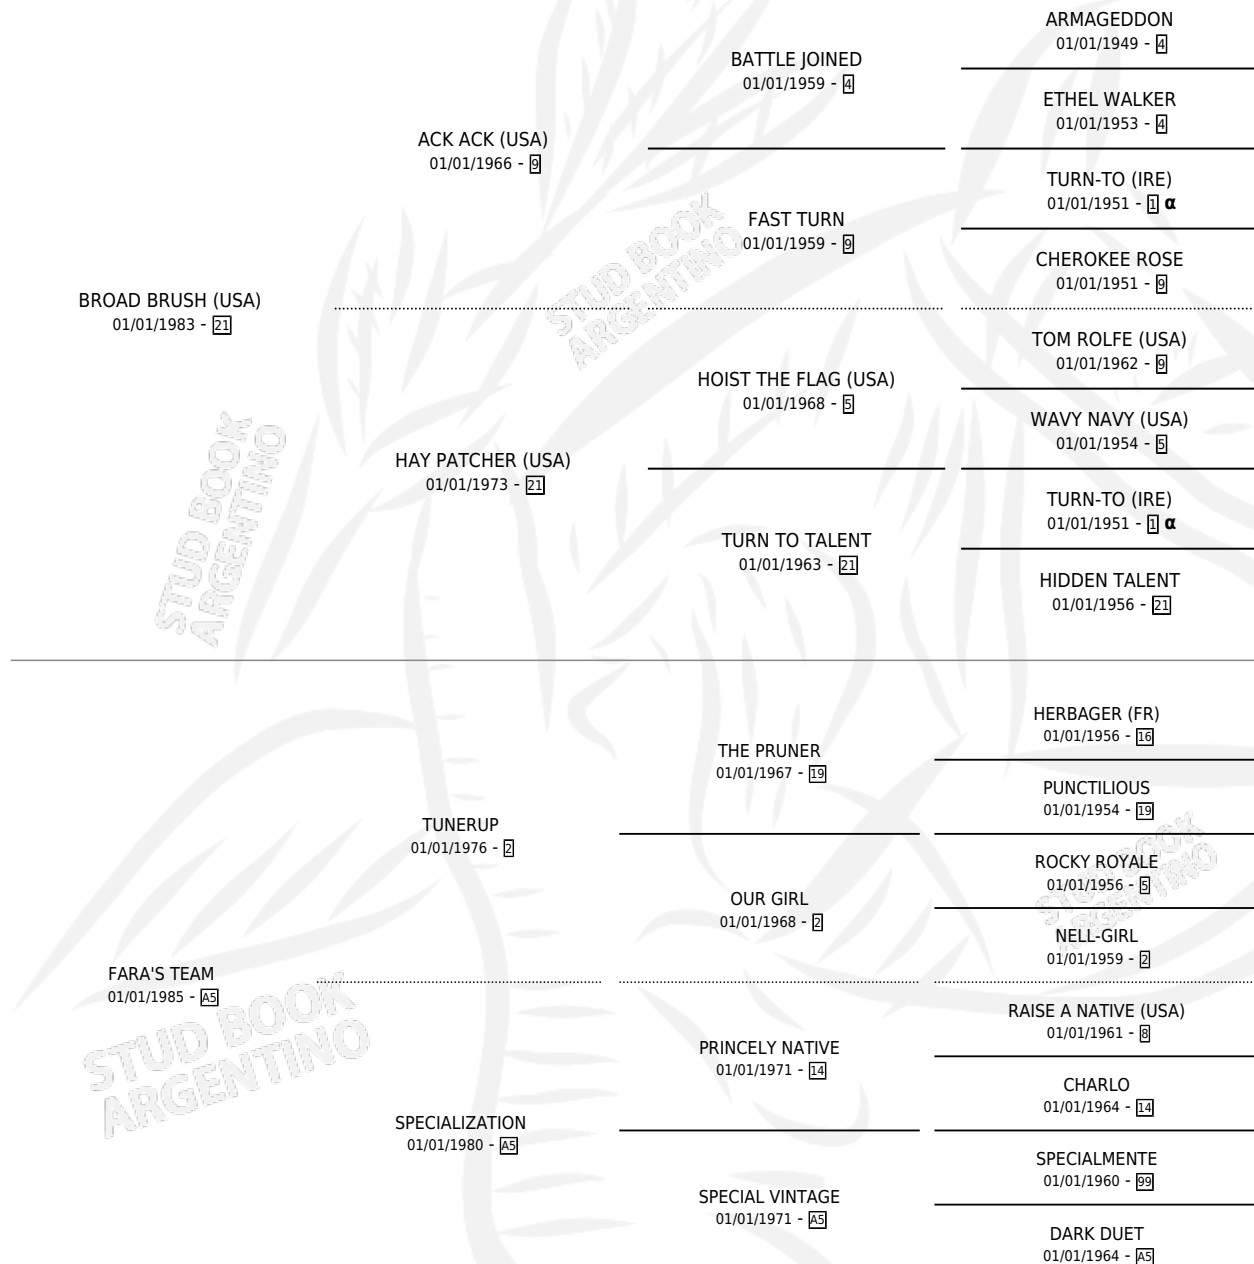

TENNIS LADY

por **BROAD BRUSH (USA)** y **FARA'S TEAM** por **TUNERUP**

Argentina · Hembra · No Consigna · SP · 01/01/1990
Familia A5 · Volumen 34

ESTADO

TIPIFICACIÓN SANGUÍNEA	X
TIPIFICACIÓN POR ADN	X
PASAPORTE	X
IDENTIFICACIÓN POR MICROCHIP	X
REPRODUCTOR	X

Lugar de nacimiento: Campo particular

Criador: Sin dato

~

HIJOS

	MACHOS	HEMBRAS
1 NACIERON	0	1
SIN ACTUACIONES		

PEDIGREE

INBREEDING : α