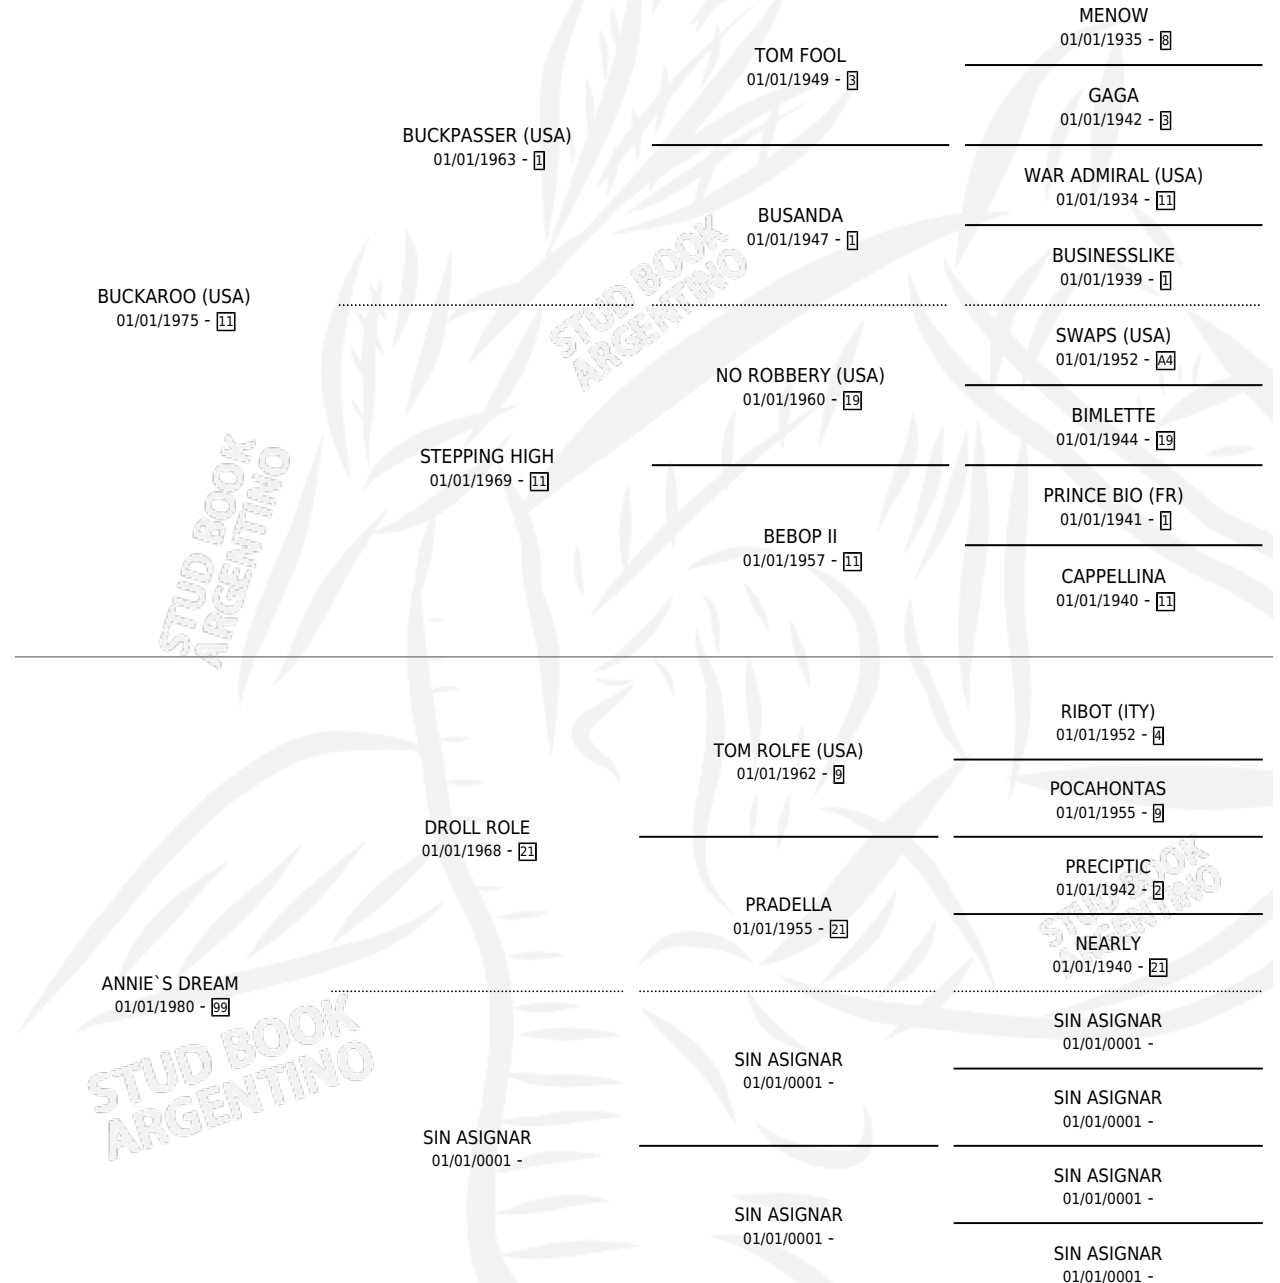

LITE THE FUSE

por **BUCKAROO (USA)** y **ANNIE'S DREAM** por **DROLL ROLE**

Argentina · Macho · No Consigna · SP · 01/01/1991
Familia 99 · Volumen 34

ESTADO

TIPIFICACIÓN SANGUÍNEA	X
TIPIFICACIÓN POR ADN	X
PASAPORTE	X
IDENTIFICACIÓN POR MICROCHIP	X
REPRODUCTOR	X

Lugar de nacimiento: Campo particular

Criador: Sin dato

~

HIJOS

	MACHOS	HEMBRAS
1 NACIERON	0	1
SIN ACTUACIONES		

PEDIGREE

LITE THE FUSE

Datos oficiales del Stud Book Argentino