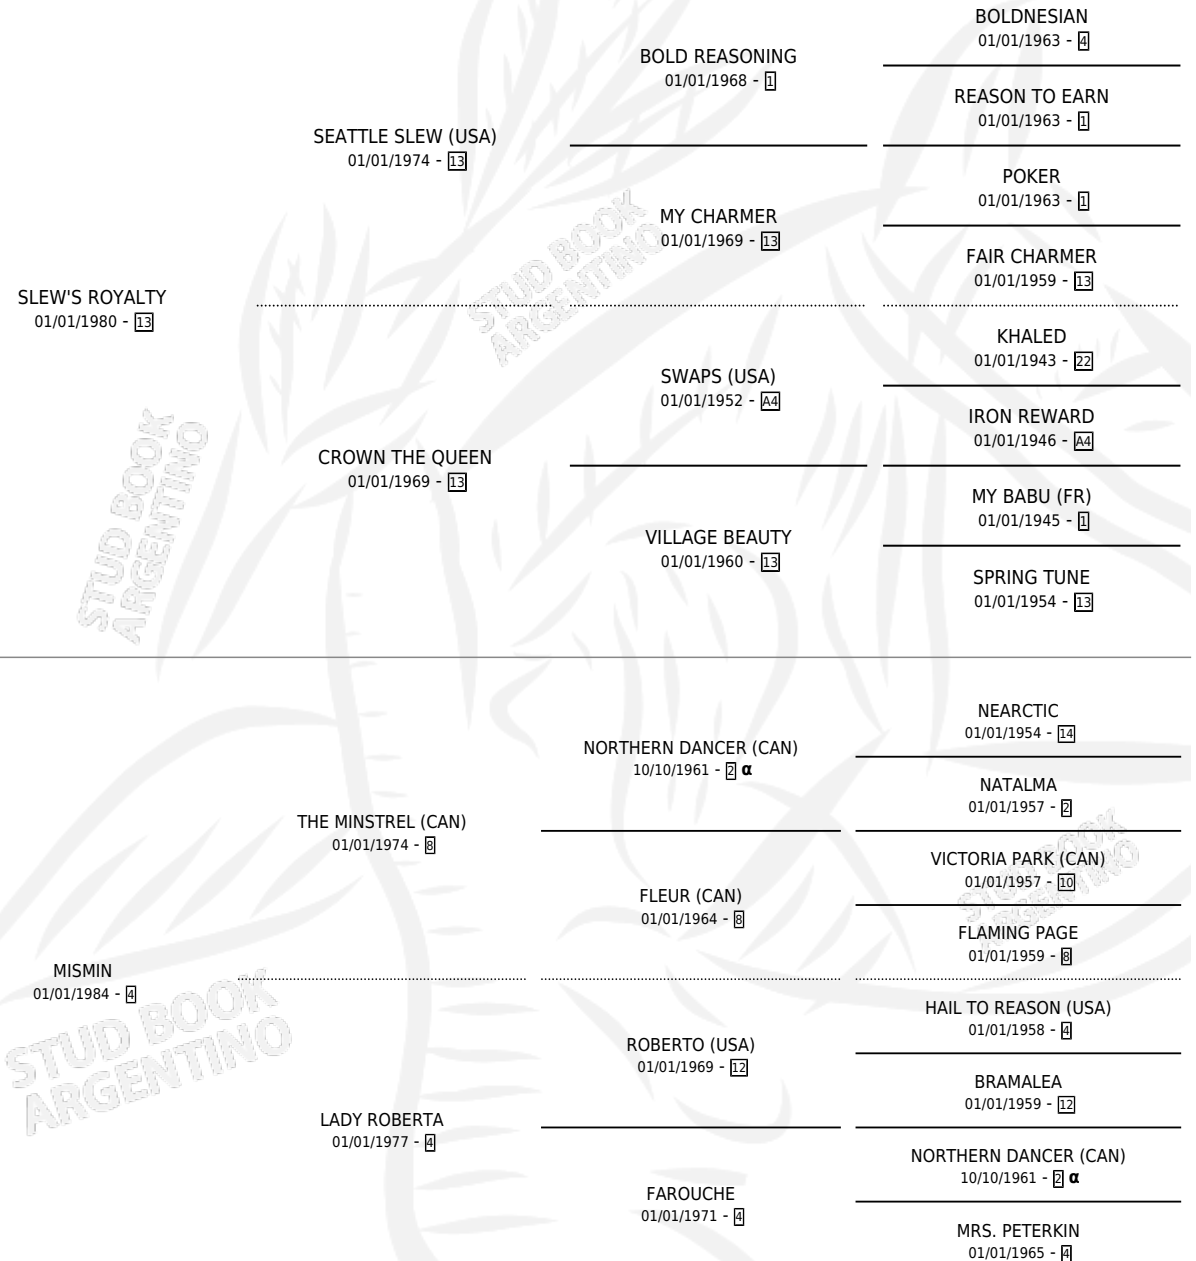

AURORA SLEW

por SLEW'S ROYALTY y MISMIN por THE MINSTREL (CAN)

Argentina · Hembra · No Consigna · SP · 01/01/1994
Familia 4-r · Volumen 35

ESTADO

TIPIFICACIÓN SANGUÍNEA	X
TIPIFICACIÓN POR ADN	X
PASAPORTE	X
IDENTIFICACIÓN POR MICROCHIP	X
REPRODUCTOR	X

Lugar de nacimiento: Campo particular
Criador: Sin dato

~

HIJOS

	MACHOS	HEMBRAS
1 NACIERON	0	1
SIN ACTUACIONES		

PEDIGREE

INBREEDING : α

AURORA SLEW

Datos oficiales del Stud Book Argentino