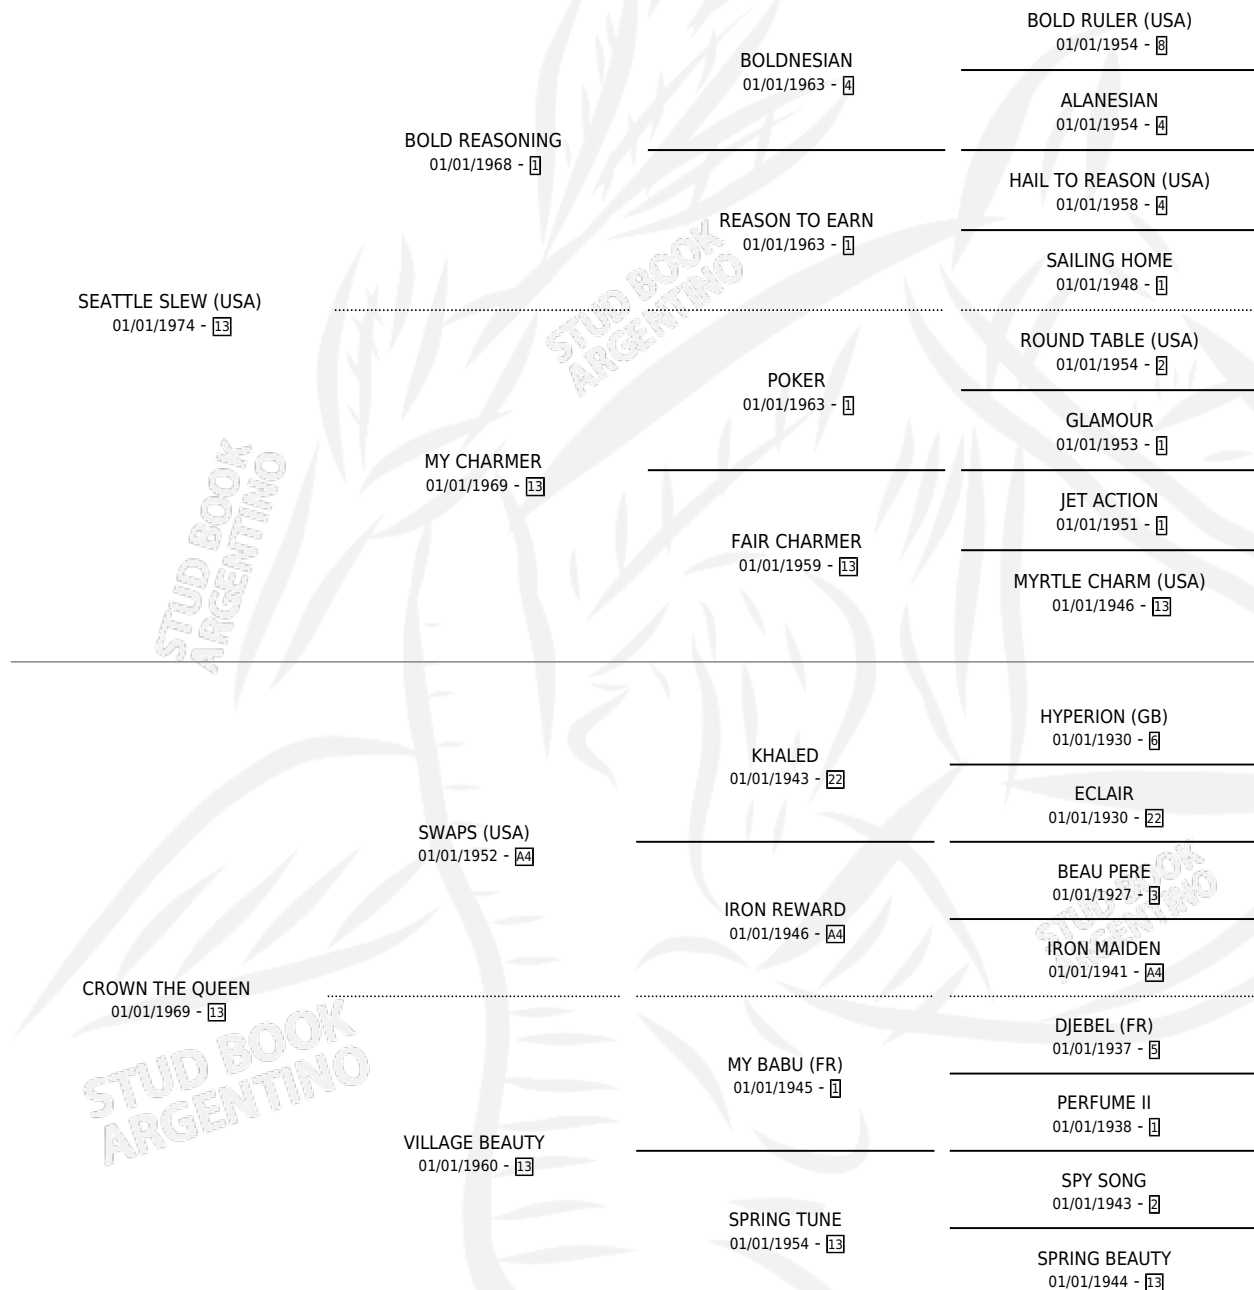

SLEW'S ROYALTY

por SEATTLE SLEW (USA) y CROWN THE QUEEN por SWAPS (USA)

Argentina · Macho · No Consigna · SP · 01/01/1980
Familia 13-c · Volumen 30

ESTADO

TIPIFICACIÓN SANGUÍNEA	X
TIPIFICACIÓN POR ADN	X
PASAPORTE	X
IDENTIFICACIÓN POR MICROCHIP	X
REPRODUCTOR	X

Lugar de nacimiento: Campo particular

Criador: Sin dato

~

HIJOS

	MACHOS	HEMBRAS
1 NACIERON	0	1
SIN ACTUACIONES		

PEDIGREE