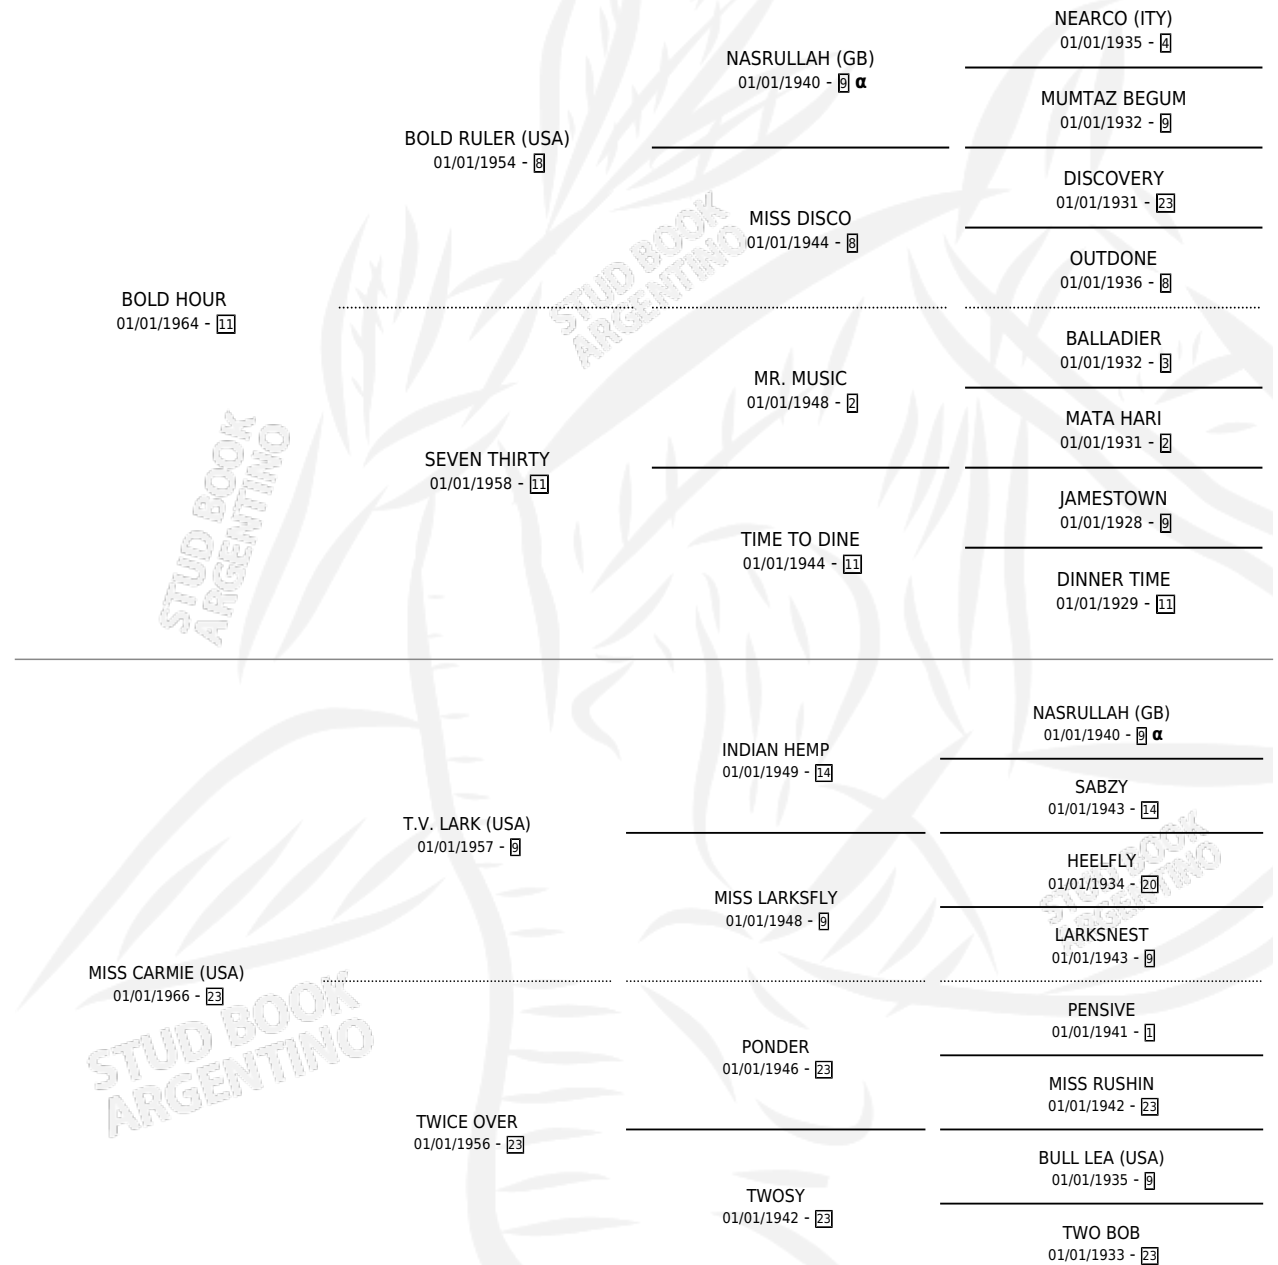

ALL RAINBOWS

por **BOLD HOUR** y **MISS CARMIE (USA)** por **T.V. LARK (USA)**

Argentina · Hembra · No Consigna · SP · 01/01/1973
Familia 23-b · Volumen 28

ESTADO

TIPIFICACIÓN SANGUÍNEA	X
TIPIFICACIÓN POR ADN	X
PASAPORTE	X
IDENTIFICACIÓN POR MICROCHIP	X
REPRODUCTOR	X

Lugar de nacimiento: Campo particular

Criador: Sin dato

~

HIJOS

	MACHOS	HEMBRAS
3 NACIERON	0	3
SIN ACTUACIONES		

PEDIGREE

INBREEDING : α

ALL RAINBOWS