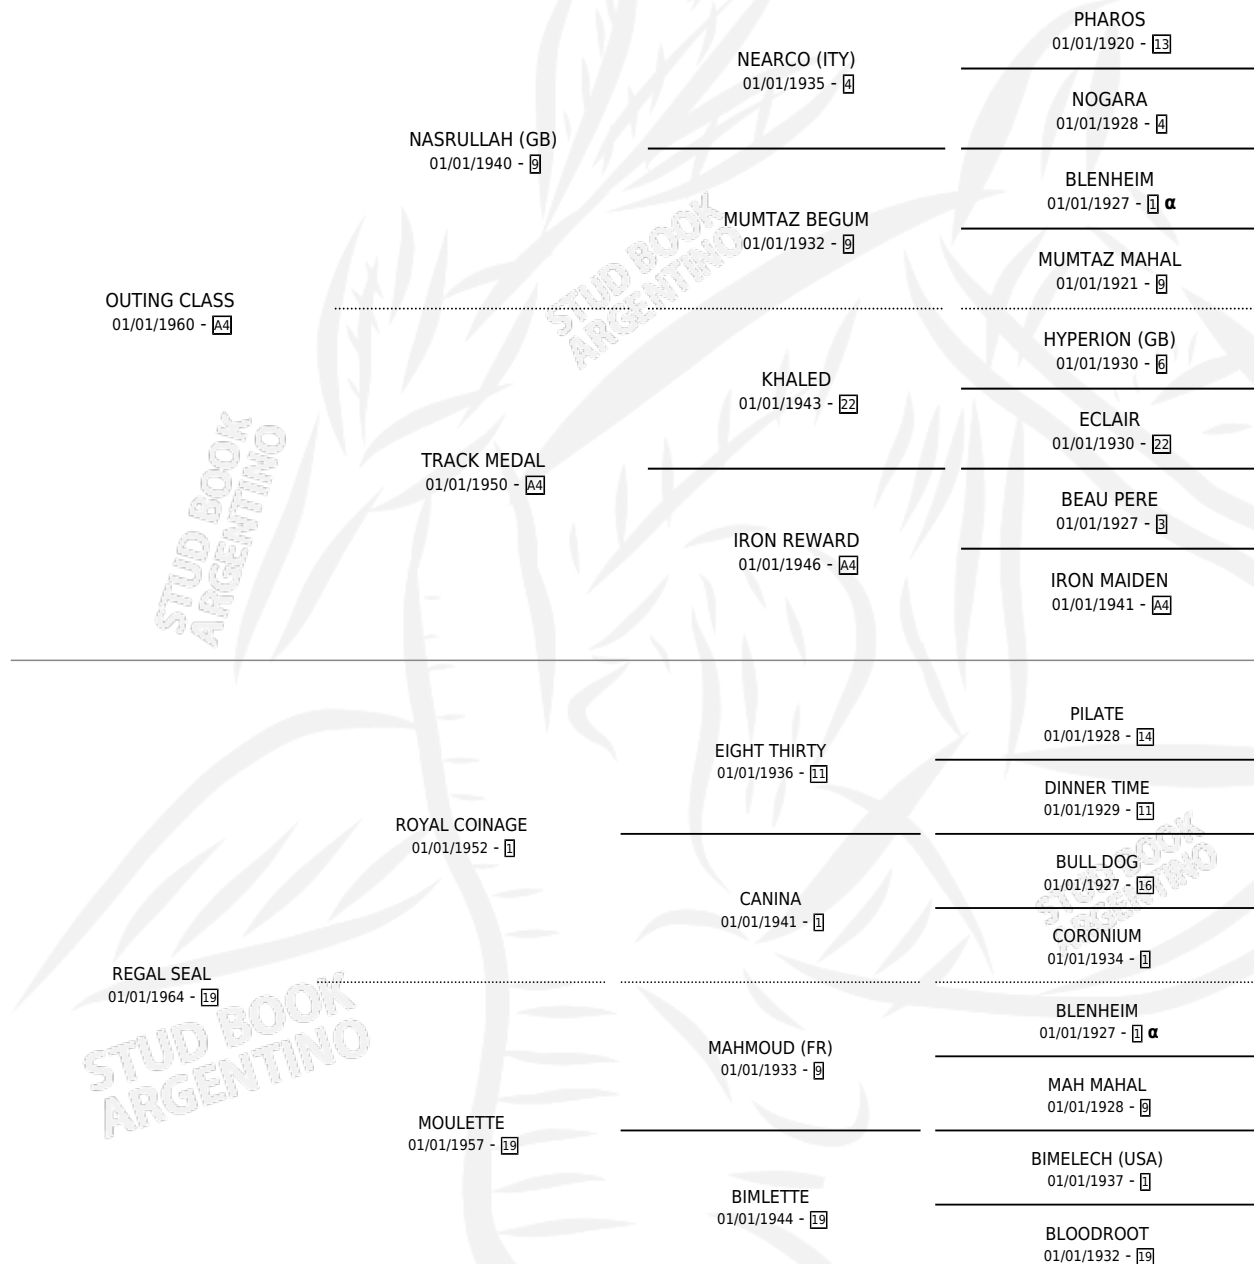

CLASSY STAMP

por **OUTING CLASS** y **REGAL SEAL** por **ROYAL COINAGE**

Argentina · Hembra · Tordillo · SP · 01/01/1968
Familia 19-b · Volumen 26

ESTADO

TIPIFICACIÓN SANGUÍNEA	X
TIPIFICACIÓN POR ADN	X
PASAPORTE	X
IDENTIFICACIÓN POR MICROCHIP	X
REPRODUCTOR	X

Lugar de nacimiento: Campo particular

Criador: Sin dato

~

HIJOS

	MACHOS	HEMBRAS
1 NACIERON	0	1

SIN ACTUACIONES

PEDIGREE

INBREEDING : α