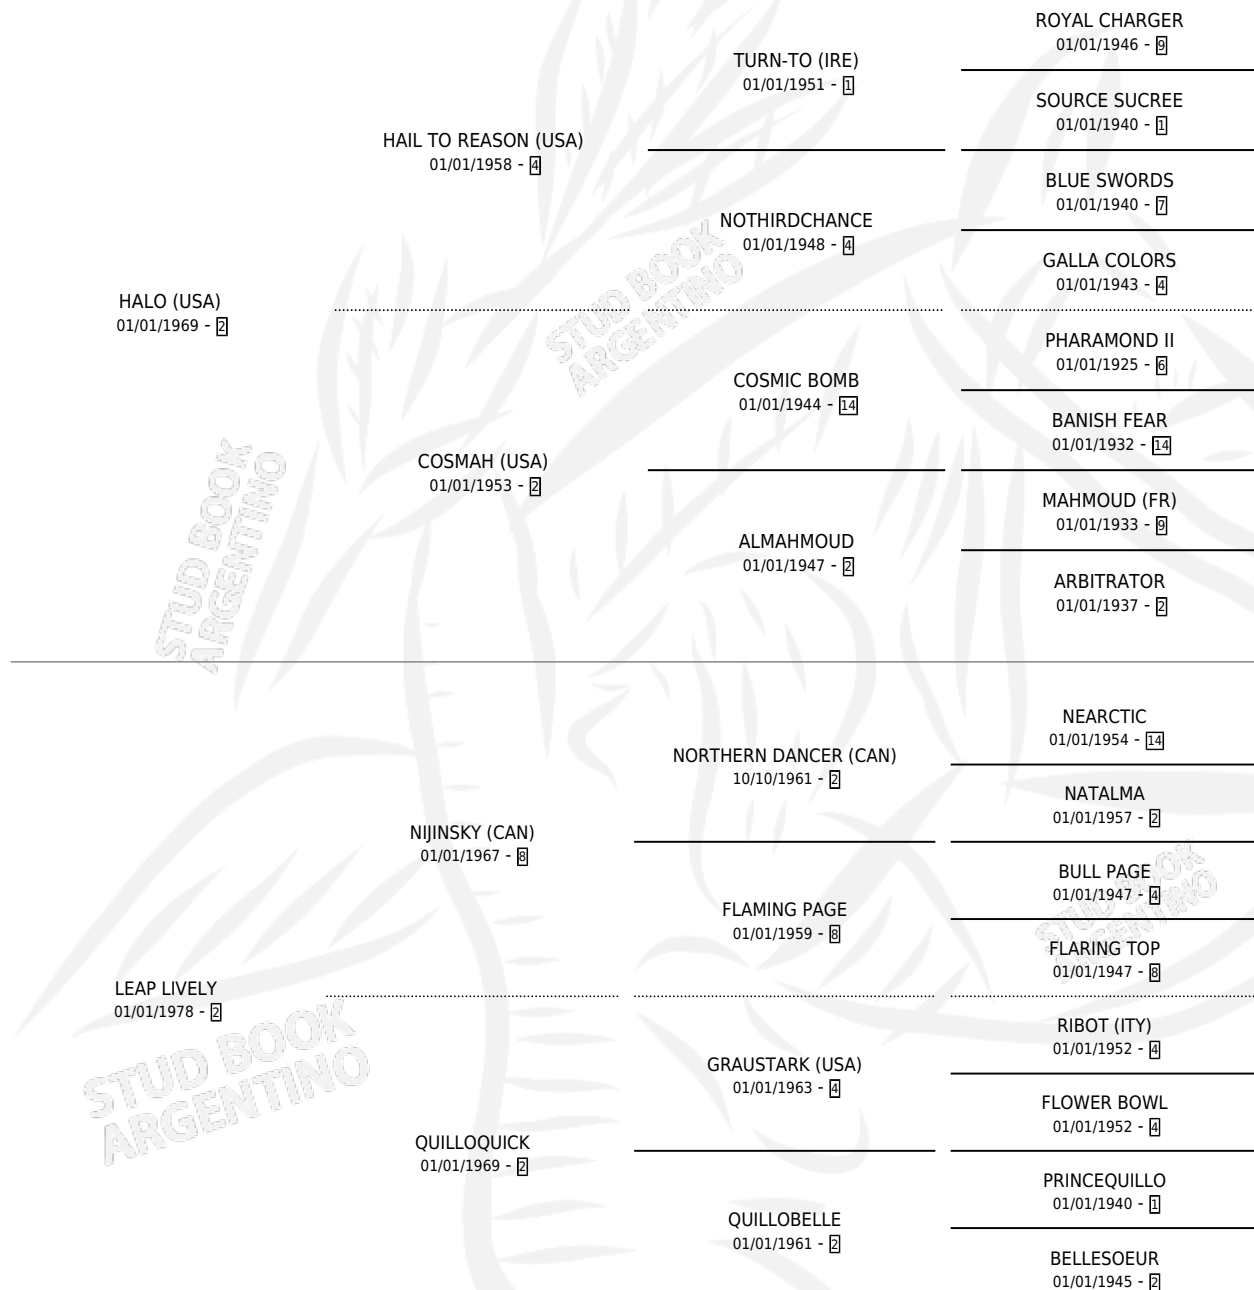

ALL HALLOWS

por HALO (USA) y LEAP LIVELY por NIJINSKY (CAN)

Argentina · Hembra · No Consigna · SP · 01/01/1989
Familia 2-n · Volumen 33

ESTADO

TIPIFICACIÓN SANGUÍNEA	X
TIPIFICACIÓN POR ADN	X
PASAPORTE	X
IDENTIFICACIÓN POR MICROCHIP	X
REPRODUCTOR	X

Lugar de nacimiento: Campo particular

Criador: Sin dato

~

HIJOS

	MACHOS	HEMBRAS
1 NACIERON	0	1

SIN ACTUACIONES

PEDIGREE